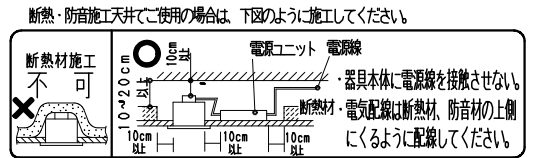

※通信距離は設置環境により異なる場合がありますのでご了承ください。
 ※LED素子は白熱灯・蛍光灯などの一般光源に比べバツキがあるため発光色、明るさが異なる場合がありますのでご了承ください。

⚠ 安全に関するご注意

- ・住宅の新築施工天井には使用できません。
- ・天井埋め込み専用器具です。傾斜天井・やわらかい天井には取付けないでください。
- ・珪酸カルシウム板の天井に取付ける場合は、取付穴にて天井の取付面を傷つけないよう取付け器具本体を挿入してください。
- ・取り付ける天井厚さが薄く、場合は、取付金具と天井の間へ補強材(鉄板・木片等)を施工してください。
- ・指以外の取付けを行うと、天井材の破損、器具の落下の原因となります。
- ・この器具は、5℃~35℃の温度範囲で使用ください。
- ・高温で使用すると火災の原因となります。
- ・器具の送り容量は15A以下です。容量を超えると発熱・火災の原因となります。
- ・また照明器具以外の負荷は接続しないでください。
- ・端子台へ電源線を確実に接続してください。
- ・コネクターの接続は、確実に接続してください。
- ・安全のため、点灯時および点灯中はLED光源を直視しないでください。

白 日塗工: N-93・マンセル: N9.3 (近似値)				定格電圧 (V)	周波数 (Hz)	入力電圧 (V)	入力電流 (mA)	消費電力 (W)	埋込穴寸法 75±1
10	コーン	アルミ・t1.2	1	AC100-242	50/60	100	140	13.8	
9	レンズユニット	P C	1			200	76	13.8	
8	LEDモジュール		1			242	68	13.8	
7	枠	アルミダイキャスト	1	特記事項・無線調光タイプ・電源ユニット付(100-242V) ・電源ユニットを埋込穴より挿入する場合、天井面より125mm以内に障害物がある場合は取付できません。 ・近接照射限度 0.2m・LED光源寿命40000時間 (JIS C8155:2010に準拠)				型番(超角配光タイプ) ERD3694W	
6	取付バネ・コーン固定バネ	ステンレス・t0.3	3	適合ランプ 900TYPE LEDモジュール ナチュラルホワイトタイプ(4000K) Ra82				1 / 4	
5	モジュール固定ネジ	鋼・M3	2						
4	電源ユニット		1	器具質量 合計: 約0.7Kg (灯: 約0.3Kg 電源ユニット: 約0.4Kg)				1 / 4	
3	アングル	亜鉛鋼板・t1.0	2						
2	ヒートシンク	アルミダイキャスト	1	W・数 -				1 / 4	
1	落下防止ワイヤー	ステンレス・φ1.0	1						
部番	部品名	材質・素材厚	数量	部番					