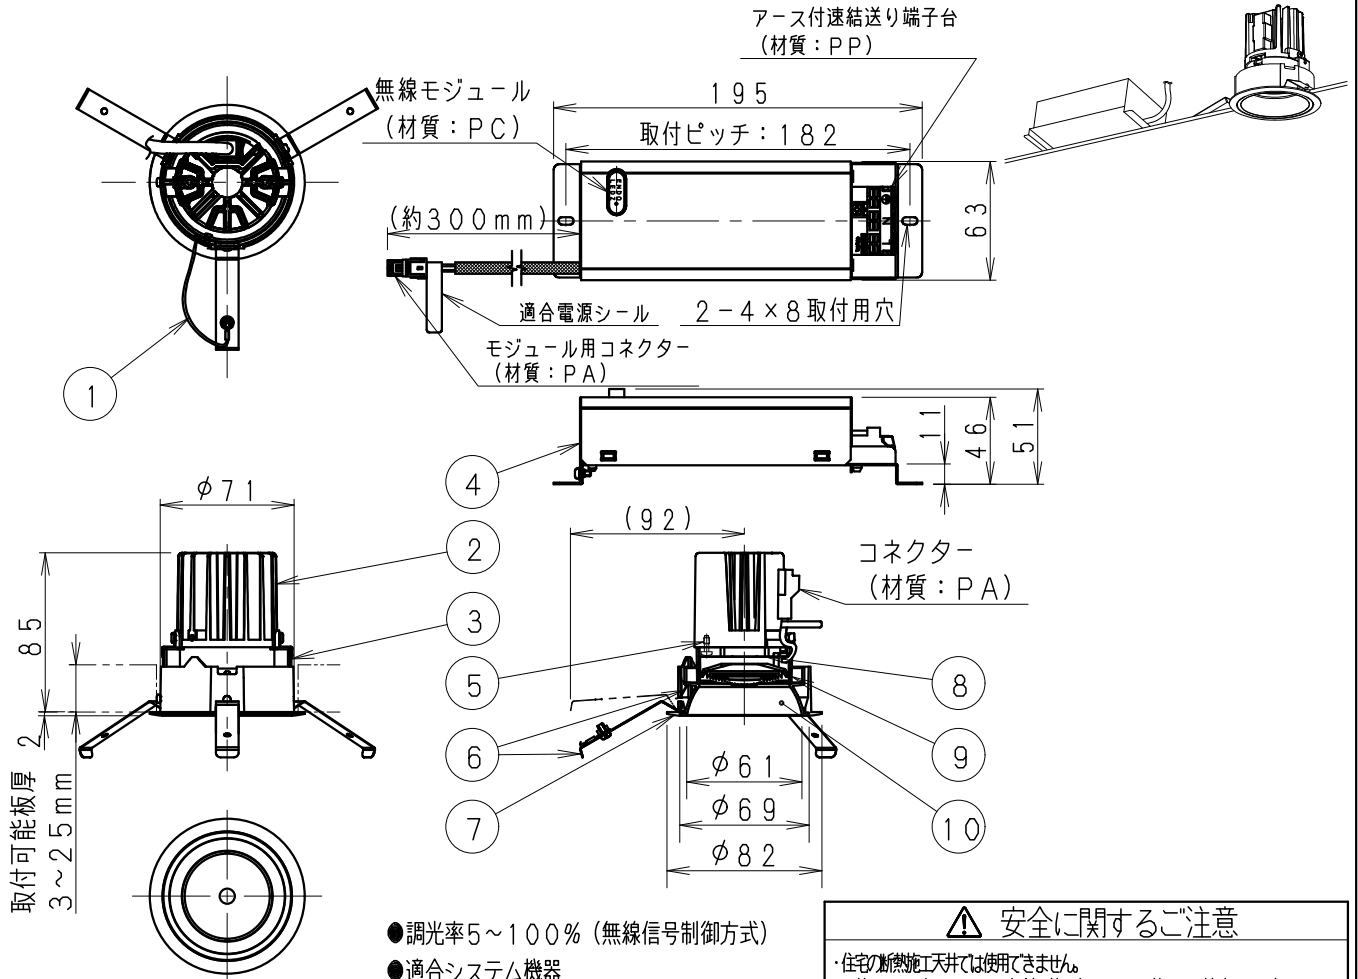

ベースダウンライト / 浅型白コーン

- 調光率5~100% (無線信号制御方式)
- 適合システム機器
 - タブレット型コントローラ (RX-383N・RX-270N)
 - ゲートウェイ (RX-266W)
 - 照度・人感センサー (RX-268W)
 - シーンセレクトリモコン (RX-342N)
 - 壁付けリモコン (RX-384W)
- 無線調光制御システム (スマートレッズシステム) の詳細はカタログを参照してください。
- 通信距離 半径35m以内

※通信距離は設置環境により異なる場合がありますのでご了承ください。
 ※LED素子は白熱灯・蛍光灯などの一般光源に比べバツキがあるため発光色、明るさが異なる場合がありますのでご了承ください。

⚠ 安全に関するご注意

- ・住宅の新築施工天井には使用できません。
- ・天井埋め込み専用器具です。傾斜天井・やわらかい天井には取付けないでください。
- ・珪酸カルシウム板の天井に取付ける場合は、取付穴にて天井の取付面を傷つけないよう取付け器具本体を挿入してください。
- ・取り付ける天井厚さが薄く、場合は、取付金具と天井の間へ補強材(鉄板・木片等)を施工してください。
- ・指以外の取付けを行うと、天井材の破損、器具の落下の原因となります。
- ・この器具は、5℃~35℃の温度範囲で使用ください。
- ・高温で使用すると火災の原因となります。
- ・器具の送り容量は15A以下です。容量を超えると発熱・火災の原因となります。
- ・また照明器具以外の負荷は接続しないでください。
- ・端子台へ電源線を確実に接続してください。
- ・コネクターの接続は、確実に接続してください。
- ・安全のため、点灯時および点灯中はLED光源を直視しないでください。

白 日塗工: N-93・マンセル: N9.3 (近似値)				定格電圧 (V)	周波数 (Hz)	入力電圧 (V)	入力電流 (mA)	消費電力 (W)	埋込穴寸法 75±1
10	コーン	アルミ・t1.2	1	AC100-242	50/60	100	140	13.8	
9	レンズユニット	P C	1			200	76	13.8	
8	LEDモジュール		1			242	68	13.8	
7	枠	アルミダイキャスト	1	特記事項・無線調光タイプ・電源ユニット付(100-242V) ・電源ユニットを埋込穴より挿入する場合、天井面より125mm以内に障害物がある場合は取付できません。 ・近接照射限度 0.2m・LED光源寿命40000時間 (JIS C8155:2010に準拠)				型番(超角配光タイプ) ERD3694W	
6	取付バネ・コーン固定バネ	ステンレス・t0.3	3	適合ランプ 900TYPE LEDモジュール ナチュラルホワイトタイプ(4000K) Ra82				1 / 4	
5	モジュール固定ネジ	鋼・M3	2						
4	電源ユニット		1	器具質量 合計: 約0.7Kg (灯: 約0.3Kg 電源ユニット: 約0.4Kg)				1 / 4	
3	アングル	亜鉛鋼板・t1.0	2						
2	ヒートシンク	アルミダイキャスト	1	W・数 -				1 / 4	
1	落下防止ワイヤー	ステンレス・φ1.0	1						
部番	部品名	材質・素材厚	数量	部番					