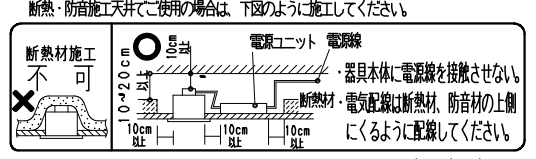

※通信距離は設置環境により異なる場合がありますのでご了承ください。
 ※LED素子は白熱灯・蛍光灯などの一般光源に比べバツキがあるため
 発光色、明るさが異なる場合がありますのでご了承ください。

安全に関するご注意

- 住宅の新築施工天井には使用できません。
- 天井埋め込み専用器具です。傾斜天井・やわらかい天井には取付けないでください。
- 珪酸カルシウム板の天井に取付ける場合は、取付穴にて天井の取付面を傷つけないよう取付け、器具本体を挿入してください。
- 取り付ける天井厚さが薄い場合は、取付金具と天井の間へ補強材(鉄板・木片等)を施工してください。
- 指定以外の取付けを行うと、天井材の破損、器具の落下の原因となります。
- この器具は、5℃~35℃の温度範囲で使用ください。
- 高温で使用すると火災の原因となります。
- 器具の送り容量は15A以下です。容量を超えると発熱・火災の原因となります。
- また照明器具以外の負荷は接続しないでください。
- 端子台へ電源線を確実に接続してください。
- コネクタの接続は、確実に接続してください。
- 安全のため、点灯時および点灯中はLED光源を直視しないでください。