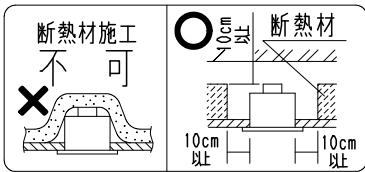

⚠ 安全に関するご注意

- ・住宅の断熱施工天井には使用できません。
- ・天井埋込み専用器具です。傾斜天井・やわらかい天井には取付けないでください。
- ・柱間カルキウム板の天井に取付する場合は、取付金具と天井の間へ補綴材 (鉄板・木片等) を挿入してください。
- ・取り付ける天井厚さが薄い場合は、取付金具と天井の間へ補綴材 (鉄板・木片等) を施工してください。
- ・指定以外の取付けを行うと、天井材の破損、器具の落下の原因となります。
- ・この器具は、5℃~35℃の温度範囲で使用ください。
- ・高温で使用すると火災の原因となります。
- ・器具の送り容量は15A以下です。容量を超えると発熱・火災の原因となります。
- ・また照明器具以外の負荷は接続しないでください。
- ・端子台へ電源線を確実に接続してください。
- ・安全のために、点灯時および点灯中はLED光源を直視しないでください。

球付
 W・数 -

器具質量 約 1.7Kg

埋込穴寸法

型番 (超広角配光タイプ)

ERD3684S

生産終了品