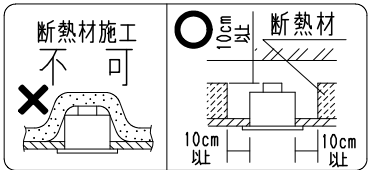

⚠ 安全に関するご注意

- ・住宅の断熱施工天井には使用できません。
- ・天井埋込み専用器具です。傾斜天井・やわらかい天井には取付けないでください。
- ・柱状カルシウム板の天井に取付する場合は、取付金具と天井の間へ補綴材 (鉄板・木片等) を挿入してください。
- ・取り付ける天井厚さが薄い場合は、取付金具と天井の間へ補綴材 (鉄板・木片等) を施工してください。
- ・指定以外の取付けを行うと、天井材の破損、器具の落下の原因となります。
- ・この器具は、5℃~35℃の温度範囲で使用ください。高温で使用すると火災の原因となります。
- ・器具の送り容量は15A以下です。容量を超えると発熱・火災の原因となります。また照明器具以外の負荷は接続しないでください。
- ・端子台へ電源線を確実に接続してください。
- ・安全のために、点灯時および点灯中はLED光源を直視しないでください。