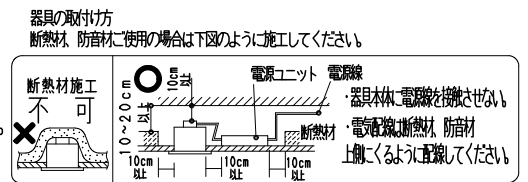

- 調光率5~100% (無線信号制御方式)
- 適合システム機器  
タブレット型コントローラ (RX-383N・RX-270N)  
ゲートウェイ (RX-266W)  
照度・人感センサー (RX-268W)  
シーンセレクトリモコン (RX-342N)  
壁付けリモコン (RX-384W)
- 無線調光制御システム (スマートレッズシステム) の詳細はカタログを参照してください。
- 通信距離 半径35m以内

**安全に関するご注意**

- 住宅の断熱施工天井では使用できません。
- 天井埋込み専用器具です。横天井・やわらかい天井には取り付けられません。
- 埋込み用天井板の天井に取り付ける場合は、省施工と天井の間へ補強材(鉄板・木片等)を挿入してください。(アンカーボルト施工をお奨めします。)
- 取り付け天井厚さが12mm未満の場合は、省施工の他アンカーボルト施工してください。
- 指定以外の取り付けを行うと、天井の破損、器具の落下の原因となります。
- この器具は、5℃~35℃の温度範囲でご使用ください。
- 高温で使用すると火災の原因となります。
- 器具の送り容量は15A以下です。容量を超えると発熱・火災の原因となります。
- また照明器具以外の負荷は接続しないでください。
- 端子台へ電源線を確認して接続してください。
- コネクターの接続は、確実に接続してください。
- 安全のため、点灯時および点灯中はLED光源を直視しないでください。

※通信距離は設置環境により異なる場合がありますのでご了承ください。

<p>枠・コーン:白 日塗工:N-93・マンセル:N9.3 (近似値)</p>					<p>埋込穴寸法</p> <p>150<sup>+1</sup><sub>-1</sub></p>					
11	コーン固定パネ	ステンレス・t0.4	4		定格電圧 (V)	周波数 (Hz)	入力電圧 (V)	入力電流 (mA)	消費電力 (W)	型番 (超広角配光タイプ)
10	落下防止ワイヤー	ステンレス・φ1.2	2		AC100-242	50/60	100	614	59.6	
9	アングル	亜鉛鋼板・t1.0	1				200	312	59.3	
8	枠	アルミダイキャスト	1	白 艶 消			242	272	59.3	
7	コーン	アルミダイキャスト	1	白 艶 消	<p>特記事項</p> <ul style="list-style-type: none"> <li>電源ユニット付 (100-242V)、別梱包</li> <li>無線調光タイプ</li> <li>近接照射限度 0.5m</li> <li>LED光源寿命 40,000時間 (JIS C8155:2010に準拠)</li> <li>LEDモジュール交換不可</li> </ul>					ERD3604W
6	前面パネル	強化ガラス・t4.0	1	透 明 消	<p>適合ランプ</p> <p>5500TYPE LEDモジュール ナチュラルホワイトタイプ (4000K) Ra82</p> <p>調光/非調光兼用型</p>					
5	反射板ユニット	反射板:PC カバー:鋼板	1	反 射 板 : 白 カ ー バ ー : 白 艶 消	<p>球付</p>					
4	LEDモジュール		1	5500タイプ	<p>W・数</p> <p>-</p>					<p>尺 度</p> <p>1 / 4</p>
3	電源ユニット		1	RX-297N	<p>器具質量</p> <p>合計:約2.5Kg (灯 具:約1.6Kg 電源ユニット:約0.7Kg)</p>					
2	省施工パネ	ステンレス	2		<p>部 番</p>					<p>ENDO</p>
1	ヒートシンク	アルミダイキャスト	1		<p>部 品 名</p>					
<p>単位 mm 第三角法 (JIS A-4)</p>					<p>ERD3604W-K</p>					<p>株式会社 遠藤照明</p>