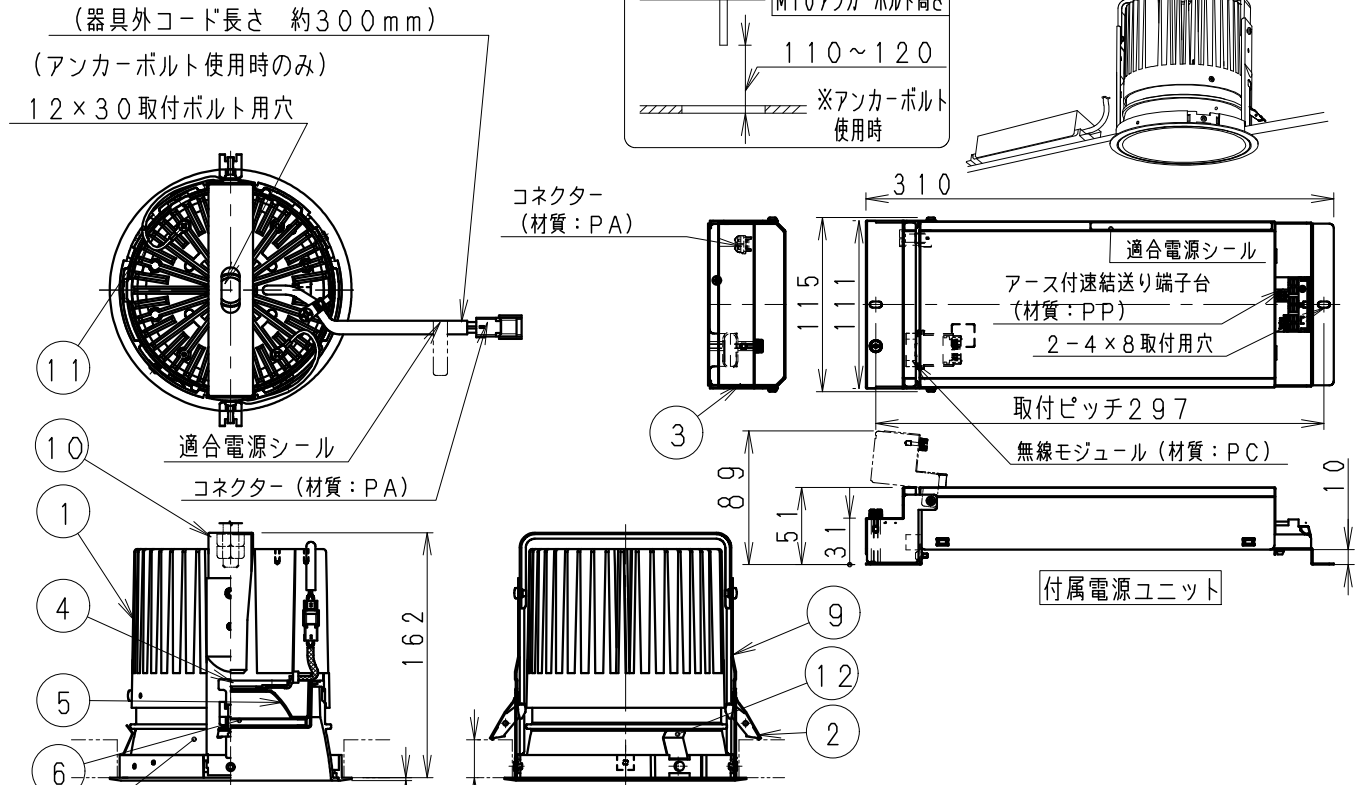

ベースダウンライト／浅型白コーン

※通信距離は設置環境により異なる場合がありますのでご了承ください。
※LED素子は白熱灯・蛍光灯などの一般光源に比べバラツキがあるため発光色、明るさが異なる場合がありますのでご了承ください。

- 調光率5~100% (無線信号制御方式)
- 適合システム機器
タブレット型コントローラ (RX-383N・RX-270N)
ゲートウェイ (RX-266W)
照度・人感センサー (RX-268W)
シーンセクターリモコン (RX-342N)
壁付けリモコン (RX-384W)
- 無線調光制御システム (スマートレッズシステム) の詳細はカタログを参照してください。
- 通信距離 半径35m以内

安全に関するご注意

- ・住宅の新築施工天井では使用できません。
- ・天井埋込み専用器具です。傾天井・やわらかい天井には取り付けられません。
- ・埋込用穴の天井に取り付ける場合は、省施工と天井の間へ補材(鉄板・木片等)を挿入してください。(アンカーボルト施工をお奨めします。)
- ・取り付け天井厚さが12mm未満の場合は、簡易施工以外の他アンカーボルト施工してください。指定以外の取り付けを行うと、天井材破損、器具の落下の原因となります。
- ・この器具は、5℃~35℃の温度範囲でご使用ください。高温で使用すると火災の原因となります。
- ・器具の送り容量は15A以下です。容量を超えるると発熱・火災の原因となります。また照明器具以外の負荷は接続しないでください。
- ・端子台へ電源線を確実に接続してください。
- ・コネクターの接続は、確実に接続してください。
- ・安全のため、点灯時および点灯中はLED光源を直視しないでください。

枠・コーン:白 日塗工:N93・マンセル:N9.3 (近似値)			
12	コーン固定パネ	ステンレス・t0.4	4
11	落下防止ワイヤー	ステンレス・φ1.2	2
10	天板	亜鉛鋼板・t1.0	1
9	アングル	亜鉛鋼板・t1.0	2
8	枠	アルミダイキャスト	1 白 艶 消
7	コーン	アルミダイキャスト	1 白 艶 消
6	フィルター	強化ガラス・t4	1 透 明 消
5	反射板ユニット	反射板:アルミ カバー:鋼板	1 反 射 板 : 白 カバ ー : 白 艶 消
4	LEDモジュール	9000タイプ	1
3	電源ユニット	RX-299N	1
2	省施工パネ	ステンレス	2
1	ヒートシンク	アルミダイキャスト	1
部番	部 品 名	材質・素材厚	数量 備 考

型番 (超広角配光タイプ)
ERD3580W

生産終了品

尺 度
1 / 5

ENDO