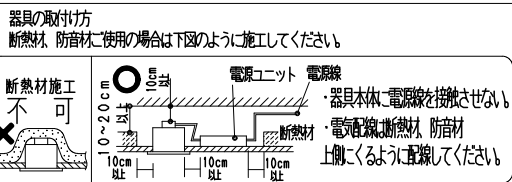

安全に関するご注意

- ・住宅の新築施工天井では使用できません。
- ・天井埋込み専用器具です。傾天井・やわらかい天井には取り付けられません。
- ・埋込用穴の天井に取り付ける場合は、省施工と天井の間へ補材(鉄板・木片等)を挿入してください。(アンカーボルト施工をお奨めします。)
- ・取り付け天井厚さが12mm未満の場合は、簡易施工以外の他アンカーボルト施工してください。指定以外の取り付けを行うと、天井材破損、器具の落下の原因となります。
- ・この器具は、5℃~35℃の温度範囲でご使用ください。高温で使用すると火災の原因となります。
- ・器具の送り容量は15A以下です。容量を超えるると発熱・火災の原因となります。また照明器具以外の負荷は接続しないでください。
- ・端子台へ電源線を確実に接続してください。
- ・コネクターの接続は、確実に接続してください。
- ・安全のため、点灯時および点灯中はLED光源を直視しないでください。