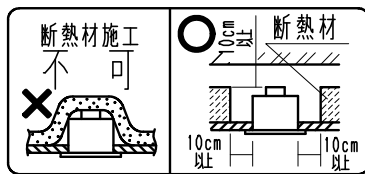

ベース配光タイプ

白 日塗工：N-93・マンセル：N9.3 (近似値)

定格電圧 (V)	周波数 (Hz)	入力電圧 (V)	入力電流 (mA)	消費電力 (W)
AC100-242	50/60	100	107	10.4
		200	62	10.5
		242	56	10.5

埋込穴寸法

75±1

部番	部品名	材質・素材厚	数量	備考
9	コ - ン	アルミダイキャスト	1	白 艶 消
8	LEDレンズ	アクリル	1	
7	LEDモジュール		1	RM05S40LB-400H2P1
6	枠	アルミダイキャスト	1	白 艶 消
5	取付パネ	ステンレス	3	
4	ヒートシンク固定ネジ	鋼・M3	2	三価クロム
3	ヒートシンク	アルミダイキャスト	1	
2	落下防止ワイヤー	ステンレス・φ1.0	1	
1	電源ユニット		1	RX-291N