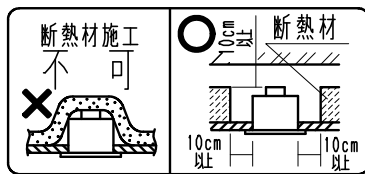

白 日塗工：N-93・マンセル：N9.3 (近似値)

定格電圧 (V)	周波数 (Hz)	入力電圧 (V)	入力電流 (mA)	消費電力 (W)
AC100-242	50/60	100	107	10.4
		200	62	10.5
		242	56	10.5

埋込穴寸法

75±1

部番	部品名	材質・素材厚	数量	備考
9	コ - ン	アルミダイキャスト	1	白 艶 消
8	LEDレンズ	アクリル	1	
7	LEDモジュール		1	RM05S27F-400H2P1
6	枠	アルミダイキャスト	1	白 艶 消
5	取付パネ	ステンレス	3	
4	ヒートシンク固定ネジ	鋼・M3	2	三価クロム
3	ヒートシンク	アルミダイキャスト	1	
2	落下防止ワイヤー	ステンレス・φ1.0	1	
1	電源ユニット		1	RX-291N

特記事項 ・無線調光タイプ
・電源ユニット付 (100-242V)、別梱包
・電源ユニットを埋込穴より挿入する場合、天井面より
125mm以内に障害物がある場合は取付できません。
・設計寿命：約40,000h

型番
ERD2131W-S

適合ランプ	器具質量	合計	灯電ユニット	具	電
球付	Rs-5 LEDモジュール 電球色タイプ (2700K) Ra85	約0.7Kg	約0.4Kg	約0.3Kg	約0.4Kg

承認 検印 作成
生産終了品
水 嶋 松
次 田 下

尺 度
1/3
ENDO