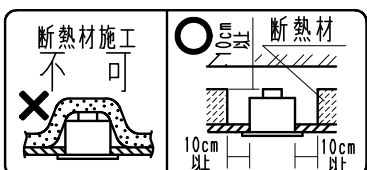

取付可能板厚 3 ~ 25 mm

- 調光率 5 ~ 100% (無線信号制御方式)
- 適合システム機器
タブレット型コントローラ (RX-270N)
ゲートウェイ (RX-266W)
照度・人感センサー (RX-268W)
- 無線調光制御システム (スマートレズ) の詳細はカタログを参照してください。
- 通信距離 半径 35m 以内

※ 通信距離は設置環境により異なる場合がありますのでご了承ください。
※ LED素子は白熱灯・蛍光灯などの一般光源に比べバラツキがあるため発光色、明るさが異なる場合がありますのでご了承ください。

超広角配光タイプ

白 日塗工: N-93・マンセル: N9.3 (近似値)

定格電圧 (V)	周波数 (Hz)	入力電圧 (V)	入力電流 (mA)	消費電力 (W)
AC100-242	50/60	100	107	10.4
		200	62	10.5
		242	56	10.5

埋込穴寸法

75±1

部番	部品名	材質・素材厚	数量	備考
9	コ - ン	アルミダイキャスト	1	白 艶 消
8	LEDレンズ	アクリル	1	
7	LEDモジュール		1	RM05S30F-400H2P1
6	枠	アルミダイキャスト	1	白 艶 消
5	取付パネ	ステンレス	3	
4	ヒートシンク固定ネジ	鋼・M3	2	三 価 ク ロ ム
3	ヒートシンク	アルミダイキャスト	1	
2	落下防止ワイヤー	ステンレス・φ1.0	1	
1	電源ユニット		1	RX-291N