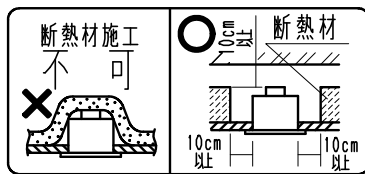

超広角配光タイプ

白 日塗工 : N-93・マンセル : N9.3 (近似値)

定格電圧 (V)	周波数 (Hz)	入力電圧 (V)	入力電流 (mA)	消費電力 (W)
AC100-242	50/60	100	107	10.4
		200	62	10.5
		242	56	10.5

埋込穴寸法

75±1

部番	部品名	材質・素材厚	数量	備考
9	コーン	アルミダイキャスト	1	白 艶 消
8	LEDレンズ	アクリル	1	
7	LEDモジュール		1	RM05S40F-400H2P1
6	枠	アルミダイキャスト	1	白 艶 消
5	取付パネ	ステンレス	3	
4	ヒートシンク固定ネジ	鋼・M3	2	三価クロム
3	ヒートシンク	アルミダイキャスト	1	
2	落下防止ワイヤー	ステンレス・φ1.0	1	
1	電源ユニット		1	RX-291N