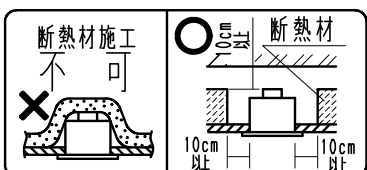

取付可能板厚 3 ~ 25 mm

- 調光率 5 ~ 100% (無線信号制御方式)
- 適合システム機器
タブレット型コントローラ (RX-270N)
ゲートウェイ (RX-266W)
照度・人感センサー (RX-268W)
- 無線調光制御システム (スマートレズ) の詳細はカタログを参照してください。
- 通信距離 半径 35m 以内

※ 通信距離は設置環境により異なる場合がありますのでご了承ください。
※ LED素子は白熱灯・蛍光灯などの一般光源に比べバラツキがあるため発光色、明るさが異なる場合がありますのでご了承ください。

広角配光タイプ

白 日塗工 : N-93 ・ マンセル : N9.3 (近似値)

定格電圧 (V)	周波数 (Hz)	入力電圧 (V)	入力電流 (mA)	消費電力 (W)
AC100-242	50/60	100	107	10.4
		200	62	10.5
		242	56	10.5

埋込穴寸法

75 ± 1

部番	部品名	材質・素材厚	数量	備考
9	コ - ン	アルミダイキャスト	1	白 艶 消
8	LEDレンズ	アクリル	1	
7	LEDモジュール		1	RM05S30W-400H2P1
6	枠	アルミダイキャスト	1	白 艶 消
5	取付パネ	ステンレス	3	
4	ヒートシンク固定ネジ	鋼 ・ M 3	2	三 価 ク ロ ム
3	ヒートシンク	アルミダイキャスト	1	
2	落下防止ワイヤー	ステンレス・φ1.0	1	
1	電源ユニット		1	RX-291N