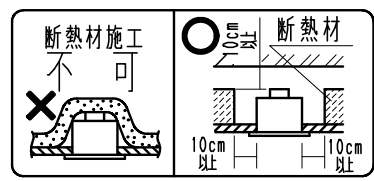

取付可能板厚 3 ~ 25 mm

広角配光タイプ

白 日塗工 : N-93 ・ マンセル : N9.3 (近似値)

- 調光率 5 ~ 100% (無線信号制御方式)
- 適合システム機器  
タブレット型コントローラ (RX-270N)  
ゲートウェイ (RX-266W)  
照度・人感センサー (RX-268W)
- 無線調光制御システム (スマートレズ) の詳細はカタログを参照してください。
- 通信距離 半径 35m 以内