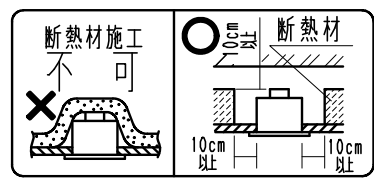

取付可能板厚 3 ~ 25 mm

中角配光タイプ

白 日塗工 : N-93 ・ マンセル : N9.3 (近似値)

- 調光率 5 ~ 100% (無線信号制御方式)
- 適合システム機器  
タブレット型コントローラ (RX-270N)  
ゲートウェイ (RX-266W)  
照度・人感センサー (RX-268W)
- 無線調光制御システム (スマートレッズ) の詳細はカタログを参照してください。
- 通信距離 半径 35m 以内