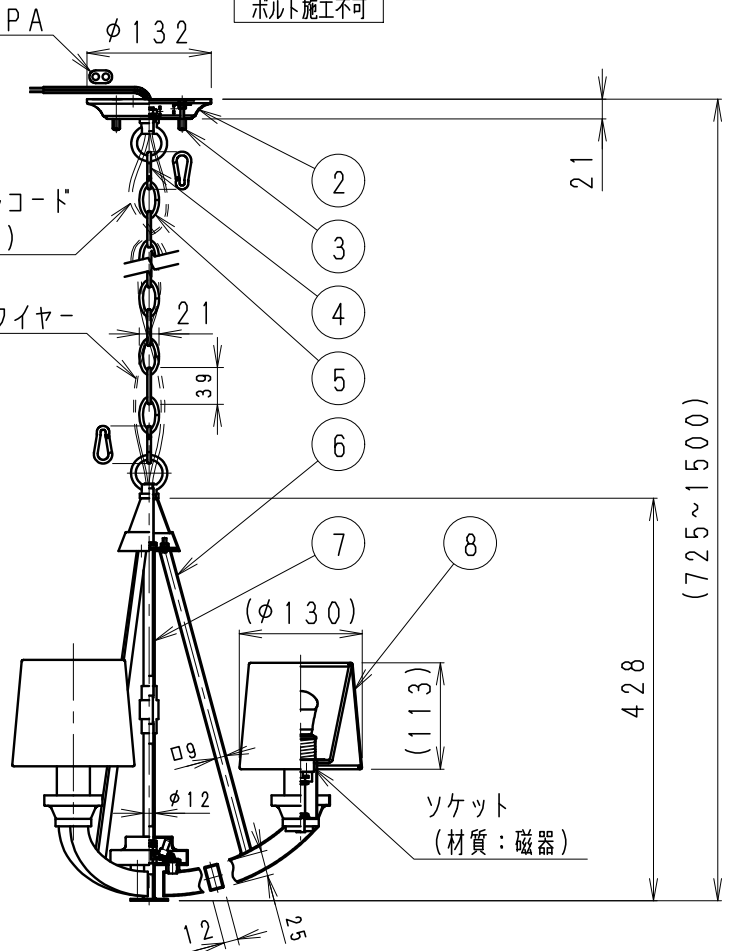

取付面詳細図 S=1/4

見上げ図 S=1/12

張力止め：PA

ボルト施工不可

透明平行ビニルコード
(材質：PVC)

落下防止ワイヤー

安全に関するご注意

- ・天井面取付け専用器具です。傾斜天井・やわらかい天井には、取り付けしないでください。
《壁面・床面での使用はできません。》
指定以外の取り付けを行うと、天井材の破損、器具の落下の原因となります。
- ・落下防止のため、必ず補強材のある部分に、確実に固定してください。
器具外結線の場合は、必ず適合配線器具に取り付けてください。
- ・この器具は、5℃~35℃の温度範囲でご使用ください。
高温で使用すると火災の原因となります。
- ・この器具は屋内用です。屋外、軒下などの湿気、水分の多い場所や風雨にさらされる場所で使用しないでください。間違えて使用しますと、湿気、水気の侵入により絶縁不良、感電や器具落下の原因となります。
- ・空調吹き出し口など 器具が風で揺れる場所には取り付けしないでください。
そのままご使用しますと器具の落下につながります。
- ・安全のために 点灯時および点灯中はLED光源を直視しないでください。

RAD-427L (LDA5L-H-E17/S) × 3				
定格電圧 (V)	周波数 (Hz)	消費電力 (W)	入力電流 (mA)	調光対応
AC100	50/60	15.0	270	不可

8	セード	布 (裏地：PS)	3	麻茶色	
7	支柱	鋼管	1	ダークブラウン半艶消	
6	アーム	角形鋼管	3	ダークブラウン半艶消	
5	チェーン	鋼・φ4-21×39	29個	1	ダークブラウン半艶消
4	スプリングフック	鋼	2	ダークブラウン半艶消	
3	フランジ固定ナット	鉄・M	4	2	ダークブラウン半艶消
2	フランジ	鋼板	1	ダークブラウン半艶消	
1	取付板	亜鉛鋼板・t1.6	1		

特記事項

- ・ () カッコ内寸法は手作り品の為バツキがあります
- ・ 手作り品の為、寸法、色味、模様異なります
- ・ 調光不可 ・ LED光源寿命40000時間 (JIS C8155:2010に準拠)

型番

ERC2075U

適合ランプ

LEDZ LAMP RAD-427L (LDA5L-H-E17/S) フロストタイプ Ra80 電球色タイプ (2700K) 口金：E17

球付

承認 検印 作成

生産終了品

尺 度

1 / 8

器具質量 約 2.6 Kg

ENDO