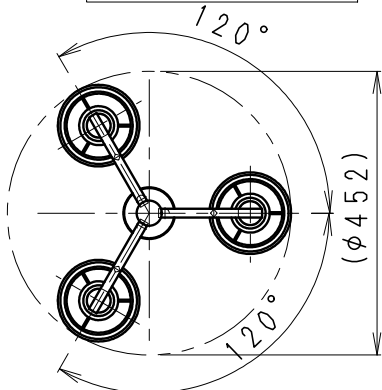

取付面詳細図 S=1/4

見上げ図 S=1/12

張力止め：PA

ボルト施工不可

透明平行ビニルコード
(材質：PVC)

落下防止ワイヤー

安全に関するご注意

- ・天井面取付け専用器具です。傾斜天井・やわらかい天井には、取り付けしないでください。
《壁面・床面での使用はできません。》
指定以外の取り付けを行うと、天井材の破損、器具の落下の原因となります。
- ・落下防止のため、必ず補強材のある部分に、確実に固定してください。
器具外結線の場合は、必ず適合配線器具に取り付けてください。
- ・この器具は、5℃~35℃の温度範囲でご使用ください。
高温で使用すると火災の原因となります。
- ・この器具は屋内用です。屋外、軒下などの湿気、水分の多い場所や風雨にさらされる場所で使用しないでください。間違えて使用しますと、湿気、水気の侵入により絶縁不良、感電や器具落下の原因となります。
- ・空調吹き出し口など 器具が風で揺れる場所には取り付けしないでください。
そのままご使用しますと器具の落下につながります。
- ・安全のために 点灯時および点灯中はLED光源を直視しないでください。

特記事項

- ・ () カッコ内寸法は手作り品の為バツキがあります
- ・ 手作り品の為、寸法、色味、模様異なります
- ・ 調光不可 ・ LED光源寿命40000時間 (JIS C8155:2010に準拠)

型番

ERC2075U

適合ランプ

LEDZ LAMP RAD-427L (LDA5L-H-E17/S) フロストタイプ Ra80 電球色タイプ (2700K) 口金：E17

球付

承認 検印 作成

生産終了品

尺 度

1 / 8

器具質量 約 2.6 Kg

ENDO