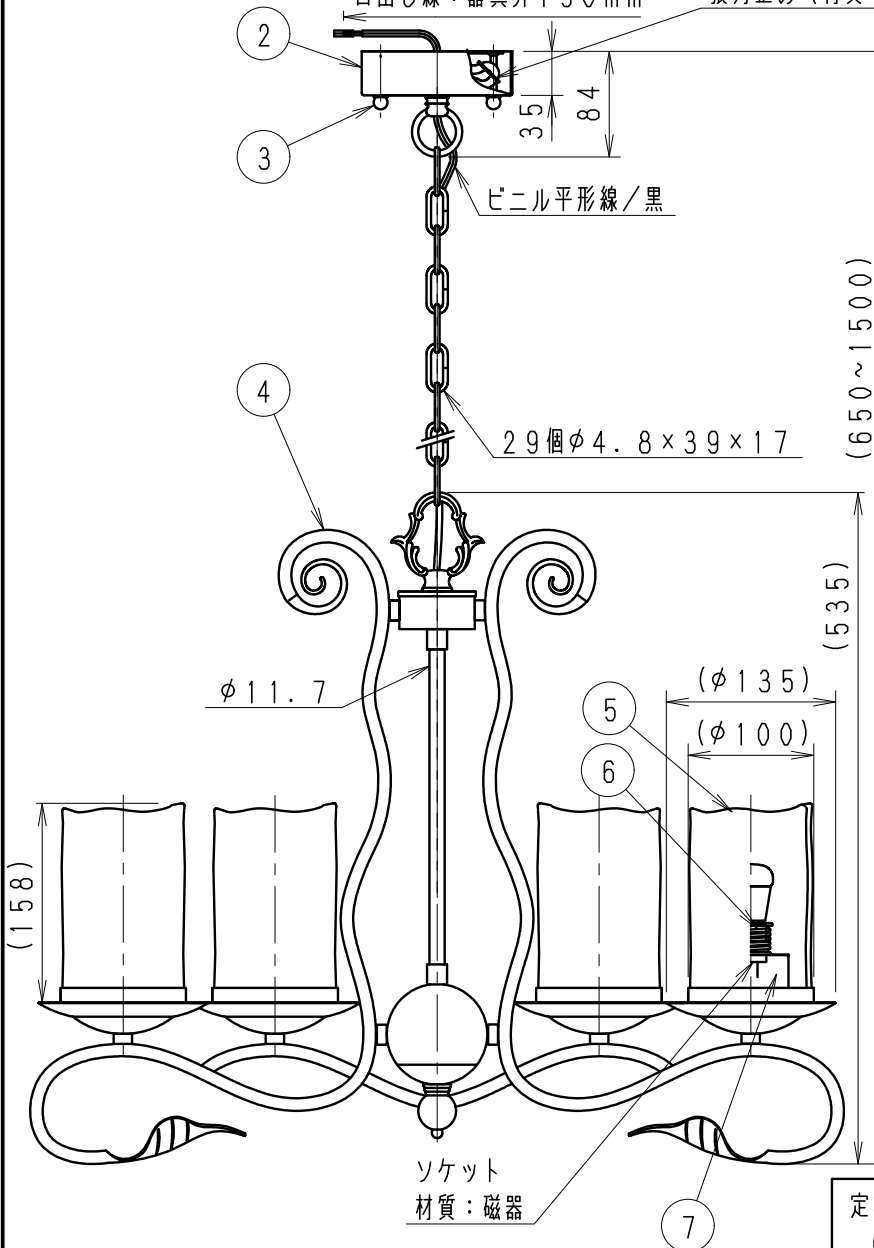

注：取付用ボルト長さは天井面より12mm以内して下さい。

コード長さ調節用
張力止め（材質：66ナイロン）

断面図 S=1/18

◇LED光源について

- ・LED素子は白熱灯・蛍光灯などの一般光源に比べパツキがあるため発光色、明るさが異なる場合がありますのでご了承ください。
- ・パイロットランプを内蔵したスイッチとの組み合わせではLEDが完全に消灯しない場合があります。
- ・ラジオやテレビなどの音響機器の近くで点灯しますと雑音が入ることがありますのでご注意ください。
- ・赤外線リモコンを採用したテレビなどの近くで点灯しますと誤動作する場合があります。
- ・適合LED光源は調光できません。
- ・大電力機器（コピー機、ドライヤー、電子レンジ、冷暖房機器など）を使用した場合の瞬時的な電圧変動によって、ちらついたり明るさが変化したりする場合があります。

| 定格電圧 (V) | 周波数 (Hz) | 入力電流 (mA) | 消費電力 (W) |
|----------|----------|-----------|----------|
| AC100V | 50/60 | 540 | 30 |

| 部番 | 部品名 | 材質・素材厚 | 数量 | 備考 | 器具質量 | W・数 | W | X | 6 | 尺度 | 1/6 |
|---------------------|-------|--------|----|---------|--|-------------------------|--|---|--------|----|-----|
| 7 | スペーサー | 鋼板 | 6 | 白 | 特記事項 ポルト吊専用型 調光不可、設計寿命：約40000h 手作り品の為、寸法、色味、模様が多少異なります。 | 適合ランプ 球付 | LEDZランプ電球色タイプ(2700K)・Ra80 RAD-427L(LDA5L-H-E17/S) 口金：E17 | 5 | X | 6 | 1/6 |
| 6 | ネジリング | 鋼板 | 6 | ニッケルメッキ | | | | | | | |
| 5 | セード | ガラス | 6 | 透明 消し | 型番 ERC2045X | 承認 検印 作成 生産終了品 水田 | | | | | |
| 4 | 本体 | 鋼板/鋼管 | 1 | 古味仕上/黒 | | | | | | | |
| 3 | 固定ナット | 鋼・M4 | 2 | 古味仕上/黒 | | | | | | | |
| 2 | フレンジ | 鋼板 | 1 | 古味仕上/黒 | | | | | | | |
| 1 | 取付板 | 鋼板 | 1 | | | | | | | | |
| 部番 部品名 材質・素材厚 数量 備考 | | | | | | 器具質量 | 約 10.0 Kg | | 尺度 1/6 | | |