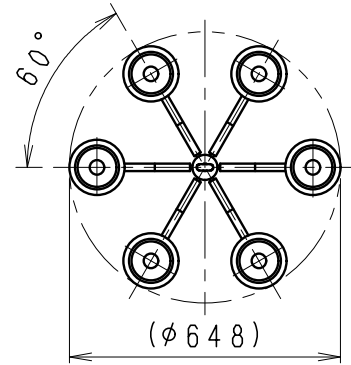

注：取付用ボルト長さは天井面より12mm以内して下さい。

コード長さ調節用
張力止め（材質：66ナイロン）

断面図 S=1/18

◇LED光源について

- ・LED素子は白熱灯・蛍光灯などの一般光源に比べパツキがあるため発光色、明るさが異なる場合がありますのでご了承ください。
- ・パイロットランプを内蔵したスイッチとの組み合わせではLEDが完全に消灯しない場合があります。
- ・ラジオやテレビなどの音響機器の近くで点灯しますと雑音が入ることがありますのでご注意ください。
- ・赤外線リモコンを採用したテレビなどの近くで点灯しますと誤動作する場合があります。
- ・適合LED光源は調光できません。
- ・大電力機器（コピー機、ドライヤー、電子レンジ、冷暖房機器など）を使用した場合の瞬時的な電圧変動によって、ちらついたり明るさが変化したりする場合があります。

| 定格電圧 (V) | 周波数 (Hz) | 入力電流 (mA) | 消費電力 (W) |
|----------|----------|-----------|----------|
| AC100V | 50/60 | 540 | 30 |

| 部番 | 部品名 | 材質・素材厚 | 数量 | 備考 | 器具質量 | W・数 | W | X | 6 | 尺度 | 1/6 |
|---------------------|-------|--------|----|---------|--|-------------------------|--|---|--------|----|-----|
| 7 | スペーサー | 鋼板 | 6 | 白 | 特記事項 ポルト吊専用型 調光不可、設計寿命：約40000h 手作り品の為、寸法、色味、模様が多少異なります。 | 適合ランプ 球付 | LEDZランプ電球色タイプ(2700K)・Ra80 RAD-427L(LDA5L-H-E17/S) 口金：E17 | 5 | X | 6 | 1/6 |
| 6 | ネジリング | 鋼板 | 6 | ニッケルメッキ | | | | | | | |
| 5 | セード | ガラス | 6 | 透明 消し | 型番 ERC2045X | 承認 検印 作成 生産終了品 水田 | | | | | |
| 4 | 本体 | 鋼板/鋼管 | 1 | 古味仕上/黒 | | | | | | | |
| 3 | 固定ナット | 鋼・M4 | 2 | 古味仕上/黒 | | | | | | | |
| 2 | フレンジ | 鋼板 | 1 | 古味仕上/黒 | | | | | | | |
| 1 | 取付板 | 鋼板 | 1 | | | | | | | | |
| 部番 部品名 材質・素材厚 数量 備考 | | | | | | 器具質量 | 約 10.0 Kg | | 尺度 1/6 | | |