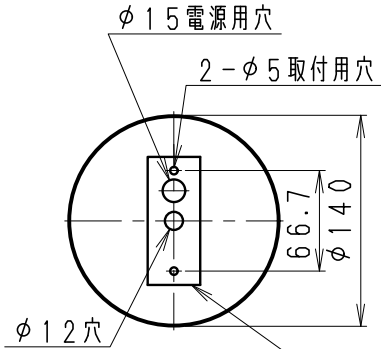

取付面寸法図 S=1/5

底面図 S=1/15

◇LED光源について

- ・LED素子は白熱灯・蛍光灯などの一般光源に比べバラツキがあるため発光色、明るさが異なる場合がありますのでご了承ください。
- ・パイロットランプを内蔵したスイッチとの組み合わせではLEDが完全に消灯しない場合があります。
- ・ラジオやテレビなどの音響機器の近くで点灯しますと雑音が入ることがありますのでご注意ください。
- ・赤外線リモコンを採用したテレビなどの近くで点灯しますと誤動作する場合があります。
- ・適合LED光源は調光できません。
- ・大電力機器（コピー機、ドライヤー、電子レンジ、冷暖房機器など）を使用した場合の瞬時的な電圧変動によって、ちらついたり明るさが変化したりする場合があります。

定格電圧 (V)	周波数 (Hz)	入力電流 (mA)	消費電力 (W)
AC100V	50/60	540	30

部番	部品名	材質・素材厚	数量	備考	器具質量	W・数	尺度	型番
7	飾り皿	クリスタルガラス	6	透明	特記事項 調光不可設計寿命：約40000h 手造り品の為、寸、色味、模様が多少異なります。 適合ランプ LEDZランプ電球色タイプ(2700K)・Ra80 RAD-425L(LDC5L-E17/C/S) 口金：E17	5 W X 6	1/8	ERC2036X
6	口ウ管	樹脂	6	白				
5	本体	鋼/クリスタルビーズ	1	クリーム古味仕上/透明				
4	チェーン	鋼	1	クリーム古味仕上				
3	フレンジ	鋼板	1	クリーム古味仕上				
2	吊棒固定金具	鋼	1					
1	取付板	亜鉛鋼板	1					
部番	部品名	材質・素材厚	数量	備考	器具質量	約 7.6 Kg		