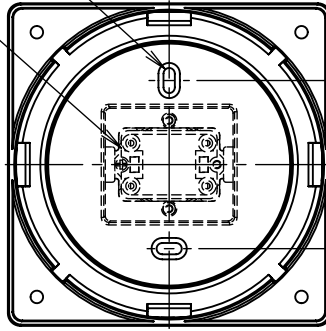

2-4.5×10取付用穴  
E17ソケット速結送り付  
(材質:パイロガラス)  
(適合電線φ1.6/φ2.0)

66.7

**⚠ 安全に関するご注意**

- この器具は、5℃~35℃の温度範囲でご使用ください。高温で使用すると火災の原因となります。
- この器具は防湿防雨形です。浴室やプール・サウナなどの湿気が多い場所、湯気が直接当たる場所、粉塵・腐食性ガスが発生する場所、油分の影響を受ける場所では使用できません。誤って使用の場合、器具の落下及び絶縁不良、感電等の原因となります。
- 天井・壁面取付の場合、壁面の強度が十分にある場所に取り付けてください。
- 天井・壁面の取付面に凹凸がある場合、器具取付面と防水パッキン周辺を防水シール材などで防水処理してください。
- 端子台の送り容量は、10A以下でご使用ください。
- 点灯時および点灯中はLED光源を直視しないでください。