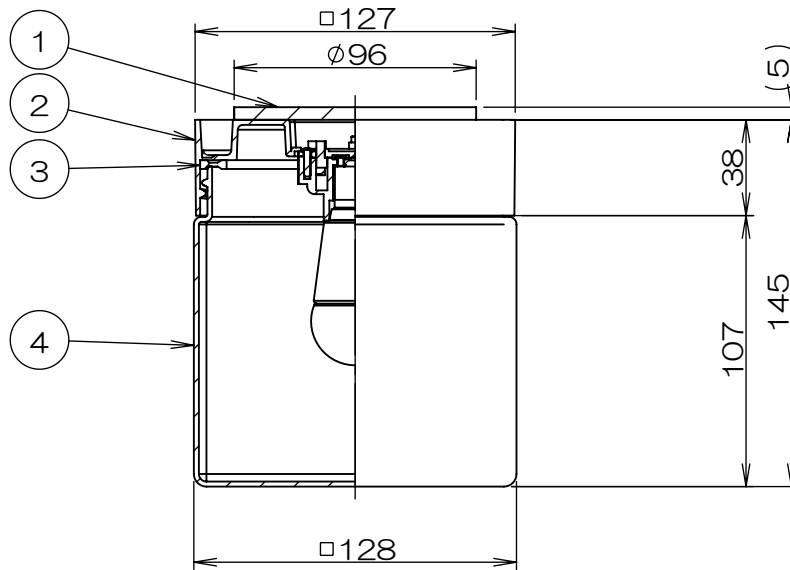

2-4.5×10取付用穴  
E17ソケット速結送り付  
(材質:パイロガラス)  
(適合電線φ1.6/φ2.0)

66.7

**⚠ 安全に関するご注意**

- この器具は、5℃~35℃の温度範囲でご使用ください。高温で使用すると火災の原因となります。
- この器具は防湿防雨形です。浴室やプール・サウナなどの湿気が多い場所、湯気が直接当たる場所、粉塵・腐食性ガスが発生する場所、油分の影響を受ける場所では使用できません。誤って使用の場合、器具の落下及び絶縁不良、感電等の原因となります。
- 天井・壁面取付の場合、壁面の強度が十分にある場所に取り付けてください。
- 天井・壁面の取付面に凹凸がある場合、器具取付面と防水パッキン周辺を防水シール材などで防水処理してください。
- 端子台の送り容量は、10A以下でご使用ください。
- 点灯時および点灯中はLED光源を直視しないでください。

※LED光源について  
・LED素子は白熱灯・蛍光灯などの一般光源に比べパラツキがあるため 発光色、明るさが異なる場合がありますのでご了承ください。

ランプ型式	ランプ型番	色温度	定格電圧 (V)	周波数 (Hz)	入力電流 (mA)	消費電力 (W)
LDA8L-G-E17	RAD-714L	電球色 2700K	100	50/60	130	7.5

					特記事項 ・防湿防雨形 ・調光不可 ・壁面、天井面取付兼用型 ・LED光源寿命40,000時間 (JIS C8155:2010準拠)		型番 <b>ERB6544B</b>
4	グローブ	P M M A	1	乳	白	適合ランプ LEDZランプ Ra82 口金:E17 RAD-714L(LDA8L-G-E17) ※RAD-715L(LDA4L-G-E17)も使用出来ます 使用時(4.2W)	
3	グローブパッキン	シリコンゴム(無硫黄)	1	黒			
2	本体	P P	1	黒			
1	ベースパッキン	EPTスポンジ(低硫黄)	1	黒			
部番	部品名	材質・素材厚	数量	備考	器具質量	W・数 最大7.5W ×1 約0.4kg	尺度 1/3 