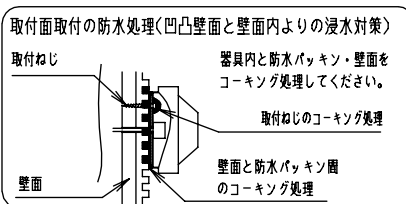

2-4.5×10取付用穴  
E17ソケット速結送り付  
(材質:パイロガラス)  
(適合電線φ1.6/φ2.0)

66.7

**⚠ 安全に関するご注意**

- この器具は、5℃~35℃の温度範囲でご使用ください。高温で使用すると火災の原因となります。
- この器具は防湿防雨形です。浴室やプール・サウナなどの湿気が多い場所、湯気が直接当たる場所、粉塵・腐食性ガスが発生する場所、油分の影響を受ける場所では使用できません。誤って使用の場合、器具の落下及び絶縁不良、感電等の原因となります。
- 天井・壁面取付の場合、壁面の強度が十分にある場所に取り付けてください。
- 天井・壁面の取付面に凹凸がある場合、器具取付面と防水パッキン周辺を防水シール材などで防水処理してください。
- 端子台の送り容量は、10A以下でご使用ください。
- 点灯時および点灯中はLED光源を直視しないでください。