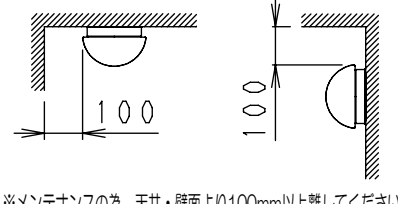

2-4.5×10取付用穴  
E17ソケット速結送り付  
(材質:パイロガラス)  
(適合電線φ1.6/φ2.0)

66.7

**⚠ 安全に関するご注意**

- この器具は、5℃~35℃の温度範囲でご使用ください。高温で使用すると火災の原因となります。
- この器具は防湿防雨形です。浴室やプール・サウナなどの湿気が多い場所、湯気が直接当たる場所、粉塵・腐食性ガスが発生する場所、油分の影響を受ける場所では使用できません。誤って使用の場合、器具の落下及び絶縁不良、感電等の原因となります。
- 天井・壁面取付の場合、壁面の強度が十分にある場所に取り付けてください。
- 天井・壁面の取付面に凹凸がある場合、器具取付面と防水パッキン周辺を防水シール材などで防水処理してください。
- 端子台の送り容量は、10A以下でご使用ください。
- 点灯時および点灯中はLED光源を直視しないでください。