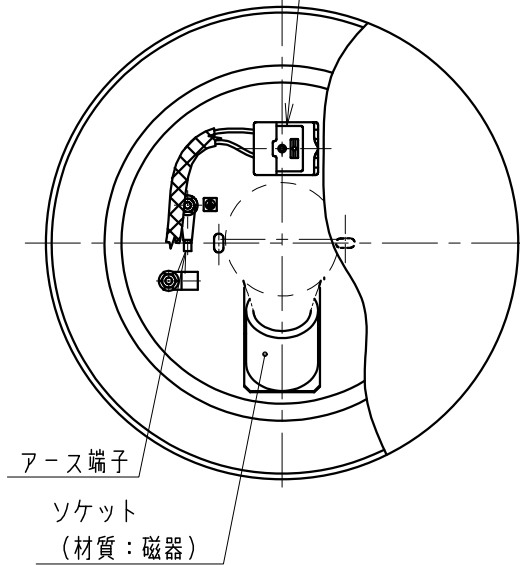

※メンテナンスの為、天井面より
100mm以上離してください。

速結端子
(材質：フェノール)

安全に関するご注意

- この器具は、5℃~35℃の温度範囲でご使用ください。高温で使用すると火災の原因となります。
- この器具は屋外用です。浴室やプールなどの湿気の多い場所、湯気が直接当たる場所、粉塵・腐食性ガスが発生する場所、油分の影響を受ける場所では、使用できません。誤って使用の場合、器具の落下及び絶縁不良、感電等の原因となります。
- 天井・壁面取付の場合、器具の取付けは凹凸のない平面に取付けてください。壁面の強度が十分にある場所に取付けてください。
- 天井・壁面の取付面に凹凸がある場合、器具取付面と防水パッキン周辺をコーキング材などで防水処理してください。
- 天井・壁面内部よりの水の侵入防止の為、電源穴および取付穴・ボルトなどもコーキング材で防水処理してください。
- 点灯時および点灯中はLED光源を直視しないでください。