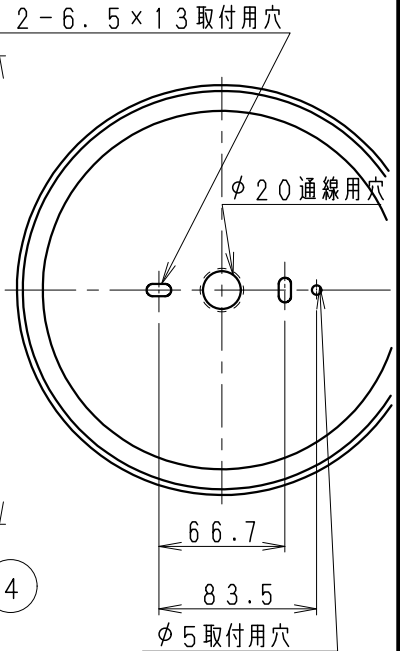

※メンテナンスの為、天井面より
100mm以上離してください。

速結端子
(材質：フェノール)

安全に関するご注意

- この器具は、5℃~35℃の温度範囲でご使用ください。高温で使用すると火災の原因となります。
- この器具は屋外用です。浴室やプールなどの湿気の多い場所、湯気が直接当たる場所、粉塵・腐食性ガスが発生する場所、油分の影響を受ける場所では、使用できません。誤って使用の場合、器具の落下及び絶縁不良、感電等の原因となります。
- 天井・壁面取付の場合、器具の取付けは凹凸のない平面に取付けてください。壁面の強度が十分にある場所に取付けてください。
- 天井・壁面の取付面に凹凸がある場合、器具取付面と防水パッキン周辺をコーキング材などで防水処理してください。
- 天井・壁面内部よりの水の侵入防止の為、電源穴および取付穴・ボルトなどもコーキング材で防水処理してください。
- 点灯時および点灯中はLED光源を直視しないでください。