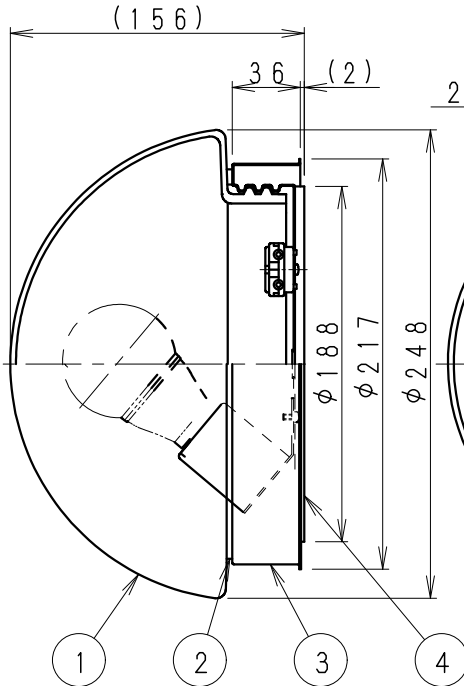

※メンテナンスの為、天井面より
100mm以上離してください。

速結端子
(材質：フェノール)

安全に関するご注意

- この器具は、5℃~35℃の温度範囲でご使用ください。高温で使用すると火災の原因となります。
- この器具は屋外用です。浴室やプールなどの湿気の多い場所、湯気が直接当たる場所、粉塵・腐食性ガスが発生する場所、油分の影響を受ける場所では、使用できません。誤って使用の場合、器具の落下及び絶縁不良、感電等の原因となります。
- 天井・壁面取付の場合、器具の取付けは凹凸のない平面に取付けてください。壁面の強度が十分にある場所に取付けてください。
- 天井・壁面の取付面に凹凸がある場合、器具取付面と防水パッキン周辺をコーキング材などで防水処理してください。
- 天井・壁面内部よりの水の侵入防止の為、電源穴および取付穴・ボルトなどもコーキング材で防水処理してください。
- 点灯時および点灯中はLED光源を直視しないでください。