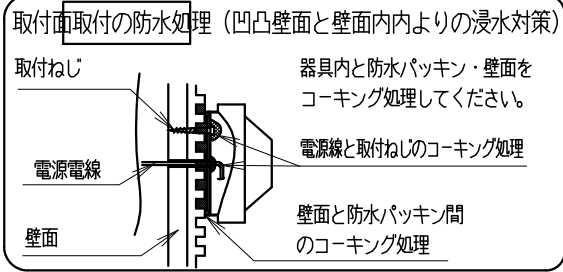

※メンテナンスの為、天井面より
100mm以上離してください。

速結端子
(材質：フェノール)

安全に関するご注意

- この器具は、5℃~35℃の温度範囲でご使用ください。高温で使用すると火災の原因となります。
- この器具は屋外用です。浴室やプールなどの湿気の多い場所、湯気が直接当たる場所、粉塵・腐食性ガスが発生する場所、油分の影響を受ける場所では、使用できません。誤って使用の場合、器具の落下及び絶縁不良、感電等の原因となります。
- 天井・壁面取付の場合、器具の取付けは凹凸のない平面に取付けてください。壁面の強度が十分にある場所に取付けてください。
- 天井・壁面の取付面に凹凸がある場合、器具取付面と防水パッキン周辺をコーキング材などで防水処理してください。
- 天井・壁面内部よりの水の侵入防止の為、電源穴および取付穴・ボルトなどもコーキング材で防水処理してください。
- 点灯時および点灯中はLED光源を直視しないでください。