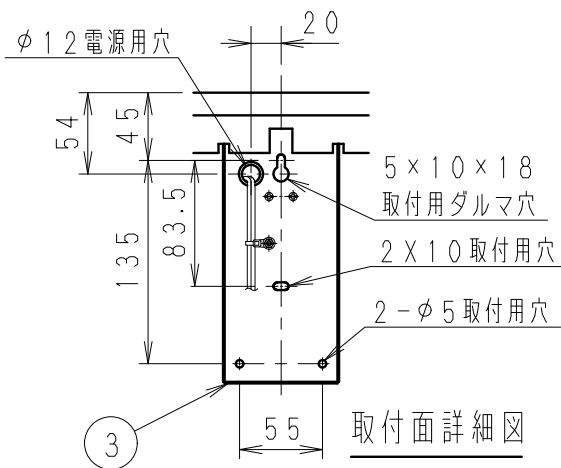

ランプ×数	定格電圧	周波数	消費電力	入力電流	調光
R7000A (LDA6L-G) x1	100V	50/60Hz	6.0W	110mA	不可
R7000B (LDA5L-G) x1	100V	50/60Hz	4.9W	95mA	不可

7					特記事項	器具外結線仕様。 アウトレットBOX取付可。 本製品は手加工品の為、 多少の寸法のばらつきが生じる場合があります。 ・LED光源寿命：約40,000時間 ・調光不可	型番	ERB6446U
6					適合ランプ	LEDランプ電球色タイプ 2800K. Ra80 R7000A (LDA6L-G) または 2700K. Ra82 R7000B (LDA5L-G) 口金：E26	承認 検印 作成 生産終了品	
5					球付			
4					W・数	最大6.0W x 1	尺度	
3	取付板	亜鉛鋼板 (t1.0)	1		器具質量	約0.6Kg	1/5	ENDO
2	セード	和紙入りプラスチック	5					
1	枠	木製	1	民芸塗り (オイルステン)				
部番	部品名	材質・素材厚	数量	備考				