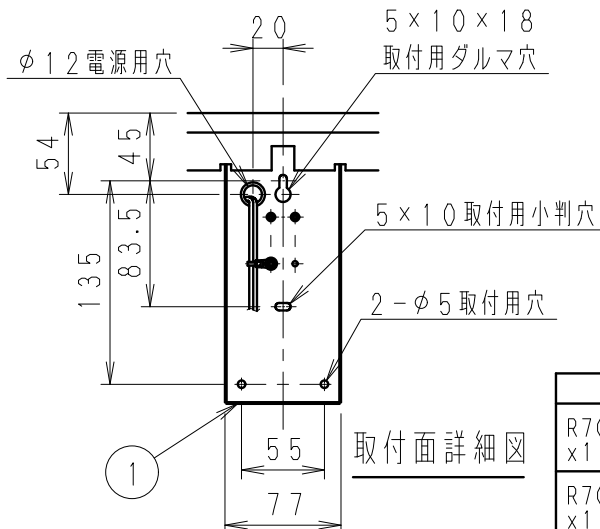

ランプ×数	定格電圧	周波数	消費電力	入力電流	調光
R7000A (LDA6L-G) x1	100V	50/60Hz	6.0W	110mA	不可
R7000B (LDA5L-G) x1	100V	50/60Hz	4.9W	95mA	不可

7						特記事項	器具外結線仕様。 アウトレットBOX取付可。 本製品は手加工品の為、 多少の寸法のばらつきが生じる場合があります。 ・LED光源寿命：約40,000時間 ・調光不可	型番	ERB6445U
6						適合ランプ	LEDZランプ電球色タイプ 2800K. Ra80 R7000A (LDA6L-G) または 2700K. Ra82 R7000B (LDA5L-G) 口金:E26	承認 検印 作成	生産終了品
5						球付			
4						W・数	最大6.0W x 1	尺度	1/5
3	セ	ド	和紙入りプラスチック	5	雲	電			
2	枠		木製	1	民芸	風			
1	取付板		亜鉛鋼板 (t1.0)	1					
部番	部品名	材質・素材厚	数量	備考	器具質量		約0.4Kg		