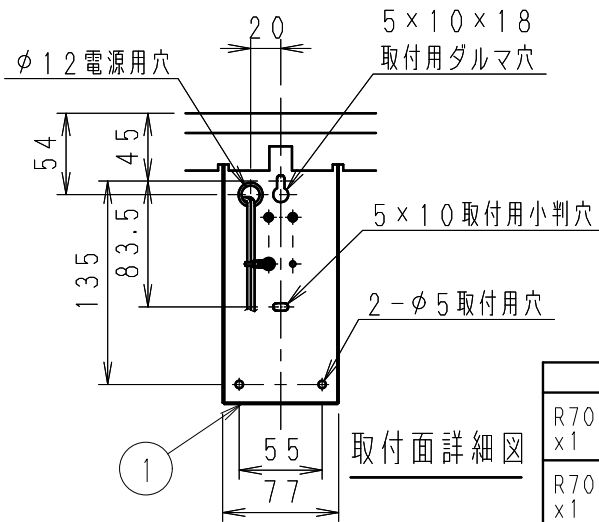

ランプ×数	定格電圧	周波数	消費電力	入力電流	調光
R7000A (LDA6L-G) ×1	100V	50/60Hz	6.0W	110mA	不可
R7000B (LDA5L-G) ×1	100V	50/60Hz	4.9W	95mA	不可

7									特記事項	器具外結線仕様。 アウトレットBOX取付可。 本製品は手加工品の為、 多少の寸法のばらつきが生じる場合があります。 ・LED光源寿命：約40,000時間 ・調光不可	型番	ERB6443N
6												
5												
4												
3	セ	ド	和紙入りプラスチック	5	雲	電			適合ランプ	LEDZランプ電球色タイプ 2800K. Ra80 R7000A (LDA6L-G) または 2700K. Ra82 R7000B (LDA5L-G) 口金: E26		
2	枠		木製	1	白	木			球付			
1	取	付	板	亜鉛鋼板 (t1.0)	1				W・数	最大6.0W×1	尺	度
部	番	部	品	名	材質・素材厚	数量	備	考	器具質量	約0.4Kg	1/5	