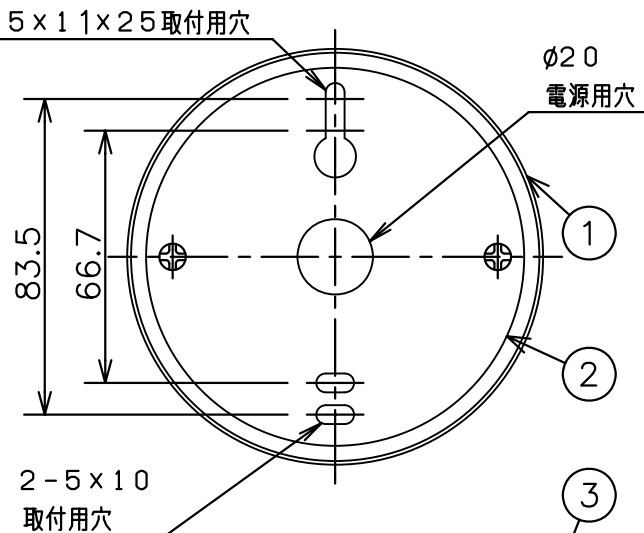

取付面寸法詳細図 (S=1/2)

LED光源について

型番	定格電圧 (V)	周波数 (Hz)	入力電流 (mA)	消費電力 (W)
R7000A	AC100V	50/60	110	6
R7000B	AC100V	50/60	95	4.9

黒 日塗工 : N-10・マンセル : N1 (近似値)

- ・LED素子は白熱灯・蛍光灯などの一般光源に比べバツキがあるため、発光色・明るさが異なる場合がありますのでご了承ください。
- ・パイロットランプを内蔵したスイッチとの組合せではLEDが完全に消灯しない場合があります。
- ・ラジオやテレビなどの音響機器の近くで点灯しますと雑音が入ることがありますのでご注意ください。
- ・赤外線リモコンを採用したテレビなどの近くで点灯しますと誤動作する場合があります。
- ・大電力機器 (コピー機、ドライヤー、電子レンジ、冷暖房機器など) を使用した場合の瞬時的な電圧変動によって、ちらついたり明るさが変化する場合があります。

取付用ナット	ソフチュウM4	2	黒 艶 消	
セード	ガラス	1	乳 白	
セード固定用ビス	鉄 M3	3	ニッケルメッキ	
セードホルダー	フェノール	1	黒	
ソケット	フェノール	1	黒	
アーム	鋼管 (φ9.5)	1	黒 艶 消	
取付板	亜鉛鋼板 (t1.2)	1		
フレンジ	鋼板 (t1.0)	1	黒 艶 消	
部番	部 品 名	材質・素材厚	数量	備 考

特記事項
 ・ 逆向取付不可
 ・ 調光不可
 ・ LED光源寿命 : 40,000h