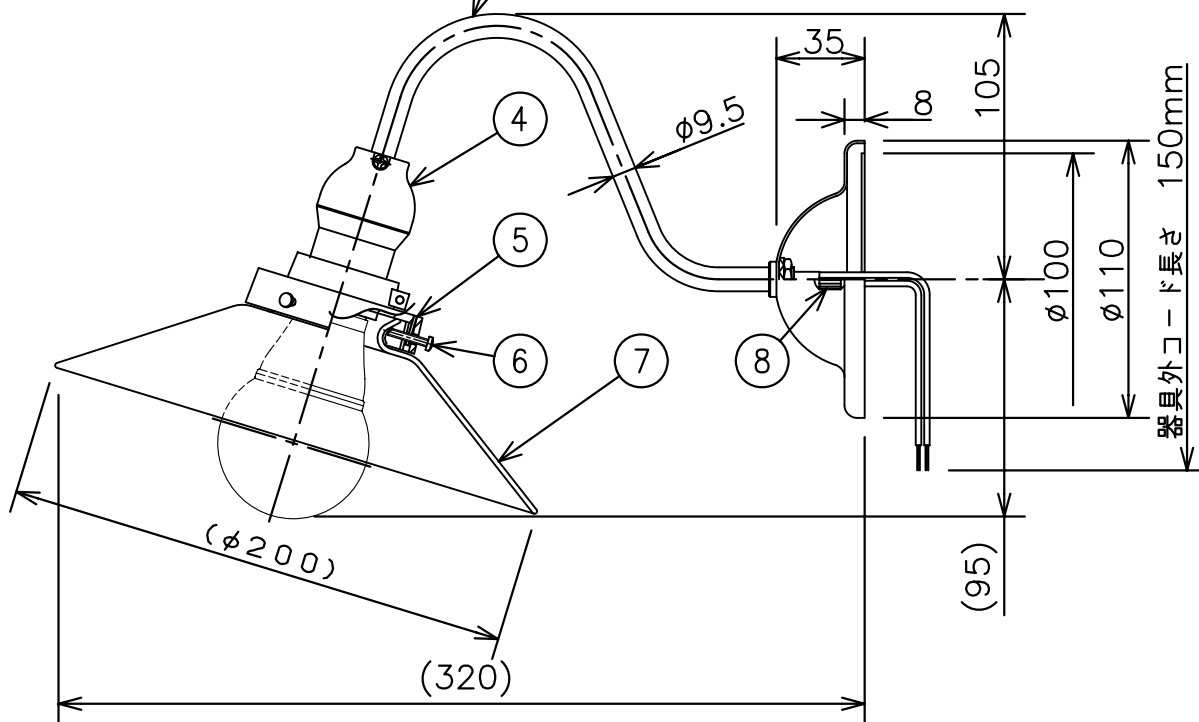

取付面寸法詳細図 (S=1/2)

LED光源について

型番	定格電圧 (V)	周波数 (Hz)	入力電流 (mA)	消費電力 (W)
R7000A	AC100V	50/60	110	6
R7000B	AC100V	50/60	95	4.9

黒 日塗工 : N-10・マンセル : N1 (近似値)

- ・LED素子は白熱灯・蛍光灯などの一般光源に比べバツキがあるため、発光色・明るさが異なる場合がありますのでご了承ください。
- ・パイロットランプを内蔵したスイッチとの組合せではLEDが完全に消灯しない場合があります。
- ・ラジオやテレビなどの音響機器の近くで点灯しますと雑音が入ることがありますのでご注意ください。
- ・赤外線リモコンを採用したテレビなどの近くで点灯しますと誤動作する場合があります。
- ・大電力機器 (コピー機、ドライヤー、電子レンジ、冷暖房機器など) を使用した場合の瞬時的な電圧変動によって、ちらついたり明るさが変化する場合があります。

取付用ナット	ソフチュウM4	2	黒 艶 消	
セード	ガラス	1	乳 白	
セード固定用ビス	鉄 M3	3	ニッケルメッキ	
セードホルダー	フェノール	1	黒	
ソケット	フェノール	1	黒	
アーム	鋼管 (φ9.5)	1	黒 艶 消	
取付板	亜鉛鋼板 (t1.2)	1		
フレンジ	鋼板 (t1.0)	1	黒 艶 消	
部番	部 品 名	材質・素材厚	数量	備 考

特記事項
 ・ 逆向取付不可
 ・ 調光不可
 ・ LED光源寿命 : 40,000h

型番
ERB6318M

適合ランプ
球付
 LEDZ LAMP 電球色タイプ
 2800K・Ra80・R7000A (LDA6L-G) もしくは
 2700K・Ra82・R7000B (LDA5L-G)
 □金 : E26

承認 検査 作成
生産終了品

W・数 最大6W X 1
 器具質量 約0.6 Kg

尺 度
 1/3