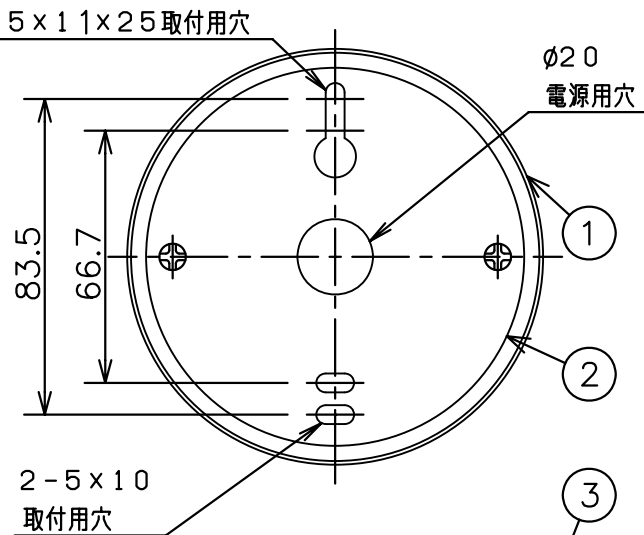

取付面寸法詳細図 (S=1/2)

LED光源について

- ・LED素子は白熱灯・蛍光灯などの一般光源に比べバツキがあるため、発光色・明るさが異なる場合がありますのでご了承ください。
- ・パイロットランプを内蔵したスイッチとの組合せではLEDが完全に消灯しない場合があります。
- ・ラジオやテレビなどの音響機器の近くで点灯しますと雑音が入ることがありますのでご注意ください。
- ・赤外線リモコンを採用したテレビなどの近くで点灯しますと誤動作する場合があります。
- ・大電力機器（コピー機、ドライヤー、電子レンジ、冷暖房機器など）を使用した場合の瞬時的な電圧変動によって、ちらついたり明るさが変化する場合があります。

型番	定格電圧 (V)	周波数 (Hz)	入力電流 (mA)	消費電力 (W)
R7000A	AC100V	50/60	110	6
R7000B	AC100V	50/60	95	4.9

黒 日塗工：N-10・マンセル：N1（近似値）

取付用ナット	ソッチェウムM4	2	黒 艶 消	
7	セード	ガラス	1 透 明	
6	セード固定用ビス	鉄 M3	3 ニッケルメッキ	
5	セードホルダー	フェノール	1 黒	
4	ソケット	フェノール	1 黒	
3	アーム	鋼管 (φ9.5)	1 黒 艶 消	
2	取付板	亜鉛鋼板 (t1.2)	1	
1	フレンジ	鋼板 (t1.0)	1 黒 艶 消	
部番	部 品 名	材質・素材厚	数量	備 考

最大6W X 1

器具質量

約0.6 Kg

尺度

1/3

生産終了品