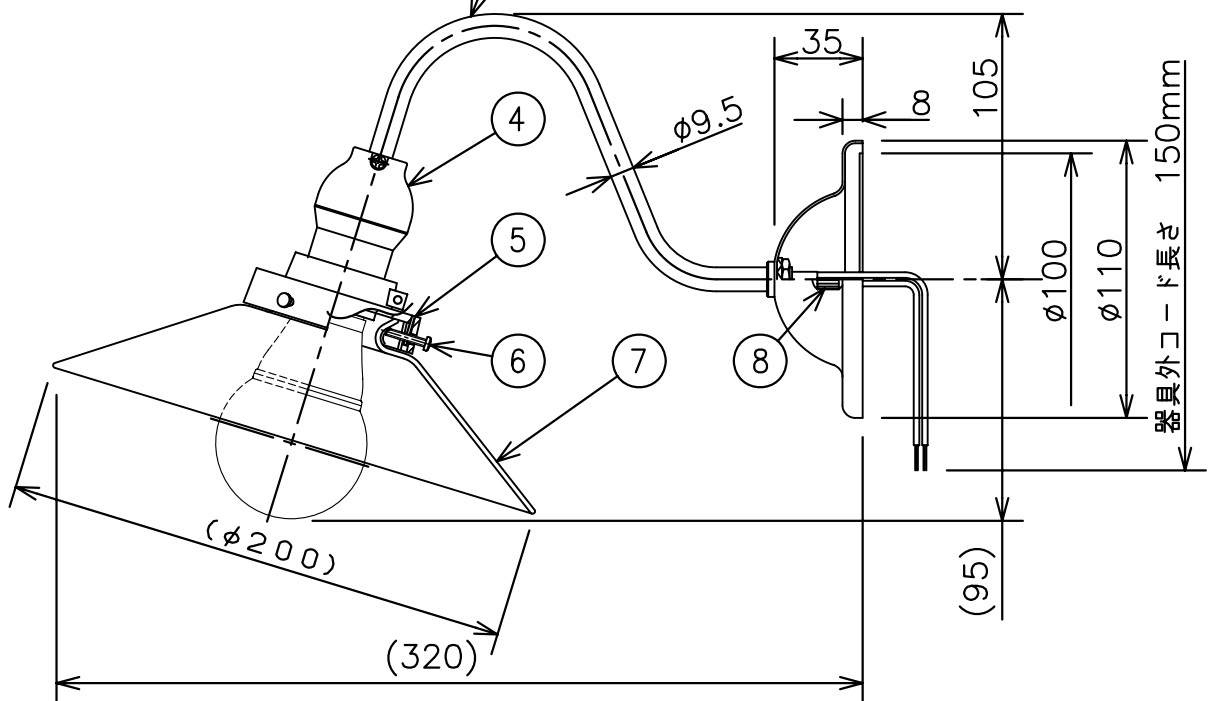

取付面寸法詳細図 (S=1/2)

LED光源について

- ・LED素子は白熱灯・蛍光灯などの一般光源に比べバツキがあるため、発光色・明るさが異なる場合がありますのでご了承ください。
- ・パイロットランプを内蔵したスイッチとの組合せではLEDが完全に消灯しない場合があります。
- ・ラジオやテレビなどの音響機器の近くで点灯しますと雑音が入ることがありますのでご注意ください。
- ・赤外線リモコンを採用したテレビなどの近くで点灯しますと誤動作する場合があります。
- ・大電力機器（コピー機、ドライヤー、電子レンジ、冷暖房機器など）を使用した場合の瞬時的な電圧変動によって、ちらついたり明るさが変化する場合があります。

型番	定格電圧 (V)	周波数 (Hz)	入力電流 (mA)	消費電力 (W)
R7000A	AC100V	50/60	110	6
R7000B	AC100V	50/60	95	4.9

黒 日塗工：N-10・マンセル：N1（近似値）

取付用ナット	ソッチェウムM4	2	黒 艶 消	
7	セード	ガラス	1 透 明	
6	セード固定用ビス	鉄 M3	3 ニッケルメッキ	
5	セードホルダー	フェノール	1 黒	
4	ソケット	フェノール	1 黒	
3	アーム	鋼管 (φ9.5)	1 黒 艶 消	
2	取付板	亜鉛鋼板 (t1.2)	1	
1	フレンジ	鋼板 (t1.0)	1 黒 艶 消	
部番	部 品 名	材質・素材厚	数量	備 考

特記事項

- ・逆向取付不可
- ・調光不可
- ・LED光源寿命：40,000h

型番

ERB6318C

適合ランプ

球付

LEDZ LAMP 電球色タイプ  
2800K・Ra80・R7000A (LDA6L-G) もしくは  
2700K・Ra82・R7000B (LDA5L-G)  
口金：E26

W・数

最大6W X 1

器具質量

約0.6 Kg

尺度

1/3

生産終了品