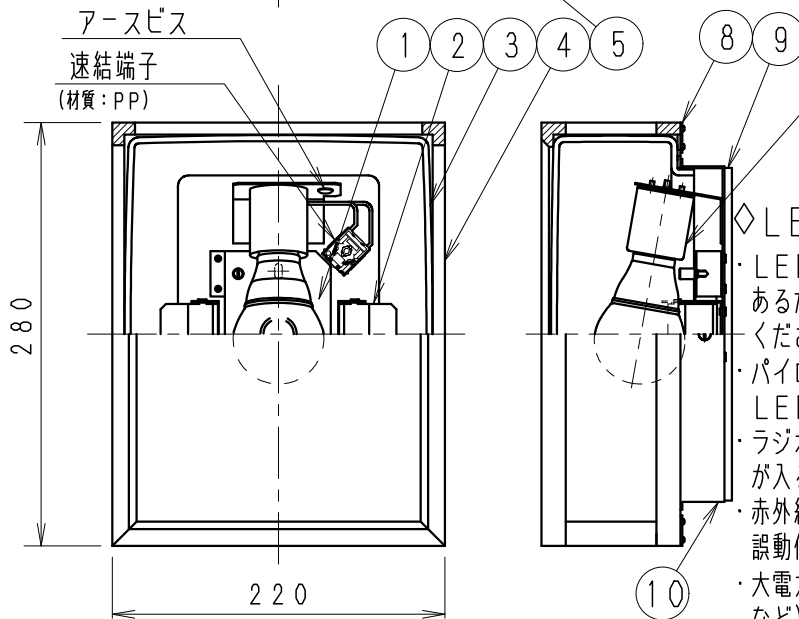

取付面寸法図

付属品

- ブッシング × 2
- デルリン呼び4 乳白
- ⊕ ⊖
- + バインドタッピングねじ (1種) × 2
- 呼び4 L30
- ⚙

◇ LED光源について

- ・ LED素子は白熱灯・蛍光灯などの一般光源に比べバツキがあるため発光色、明るさが異なる場合がありますのでご了承ください。
- ・ パイロットランプを内蔵したスイッチとの組み合わせでは、LEDが完全に消灯しない場合があります。
- ・ ラジオやテレビなどの音響機器の近くで点灯しますと、雑音が入ることがありますのでご注意ください。
- ・ 赤外線リモコンを採用したテレビなどの近くで点灯しますと、誤動作することがあります。
- ・ 大電力機器 (コピー機、ドライヤー、電子レンジ、冷暖房機器など) を使用した場合の瞬間的な電圧変動によって、ちらついたり明るさが変化する場合があります。

本体 (外側) 日塗 ER17-221 (ベージュ)

部品名	材質・素材厚	数量	備考
10 本体	鋼板	1	ベージュ
9 ベースパッキン	EPDM発泡	1	黒
8 木枠固定金具	ステンレス	4	
7 グローブ押えビス	シンチュウム4	2	ニッケルメッキ
6 グローブパッキン	EPDM発泡	1	黒
5 押え金具パッキン	EPDM	2	黒
4 木枠	ホワイトスプルス	1	白 木
3 グローブ	ガラス	1	乳白 消
2 グローブ押え金具	亜鉛鋼板	2	
1 遮熱板	アルミ	1	