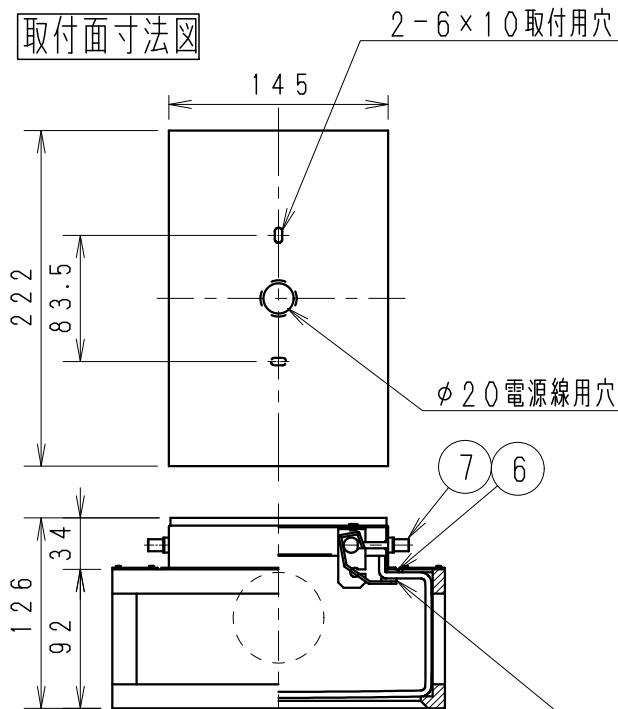

取付面寸法図

付属品

- ブッシング × 2
- デルリン呼び4 乳白
- ⊕ ⊖
- + バインドタッピングねじ (1種) × 2
- 呼び4 L30
- ⚙

◇ LED光源について

- ・ LED素子は白熱灯・蛍光灯などの一般光源に比べバツキがあるため発光色、明るさが異なる場合がありますのでご了承ください。
- ・ パイロットランプを内蔵したスイッチとの組み合わせでは、LEDが完全に消灯しない場合があります。
- ・ ラジオやテレビなどの音響機器の近くで点灯しますと、雑音が入ることがありますのでご注意ください。
- ・ 赤外線リモコンを採用したテレビなどの近くで点灯しますと、誤動作することがあります。
- ・ 大電力機器 (コピー機、ドライヤー、電子レンジ、冷暖房機器など) を使用した場合の瞬間的な電圧変動によって、ちらついたり明るさが変化する場合があります。

本体 (外側) 日塗 ER17-221 (ベージュ)

部品名	材質・素材厚	数量	備考
10 本体	鋼板	1	ベージュ
9 ベースパッキン	EPDM発泡	1	黒
8 木枠固定金具	ステンレス	4	
7 グローブ押えビス	シンチュウム4	2	ニッケルメッキ
6 グローブパッキン	EPDM発泡	1	黒
5 押え金具パッキン	EPDM	2	黒
4 木枠	ホワイトスプルス	1	白 木
3 グローブ	ガラス	1	乳白 消
2 グローブ押え金具	亜鉛鋼板	2	
1 遮熱板	アルミ	1	

ランプ×数	定格電圧	周波数	消費電力	入力電流	調光
R7000A (LDA6L-G) ×1	100V	50/60Hz	6.0W	110mA	不可
R7000B (LDA5L-G) ×1	100V	50/60Hz	4.9W	95mA	不可

特記事項 ・ 防湿防雨形 ・ 壁面取付専用型、横向取付不可 ・ LED光源寿命: 約40,000時間 ・ 調光不可	型番 ERB6295N
適合ランプ LEDZランプ電球色タイプ 2800K. Ra80 R7000A (LDA6L-G) または 2700K. Ra82 R7000B (LDA5L-G) 口金: E26	生産終了品
器具質量 約 2.9 Kg	尺 度 1/5