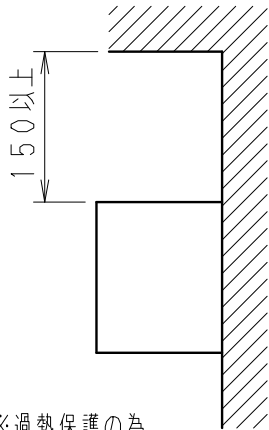

取付面寸法図

※過熱保護の為、器具上面と天井面は150mm以上離してください。

速結端子付ソケット (材質:パイロガラス)

◇LED光源について

- ・LED素子は白熱灯・蛍光灯などの一般光源に比べバラツキがあるため、発光色、明るさが異なる場合がありますのでご了承ください。
- ・パイロットランプを内蔵したスイッチとの組合せでは、LEDが完全消灯しない場合があります。
- ・ラジオやテレビなどの音響機器の近くで点灯しますと、雑音が入ることがありますのでご注意ください。
- ・赤外線リモコンを採用したテレビなどの近くで点灯しますと、誤動作する場合があります。

RAD-427L (LDA5L-H-E17/S) × 1				
定格電圧 (V)	周波数 (Hz)	消費電力 (W)	入力電流 (mA)	調光対応
AC100	50/60	5.0	90	不可

7					特記事項 ・壁面取付専用 ・手造り品の為、寸法・色味・模様が多少異なります ・調光不可 ・設計寿命：約40,000h	型番 ERB6291N	
6							
5							
4							
3	取付板	鋼製	1	白	適合ランプ LEDZ LAMP RAD-427L (LDA5L-H-E17/S) フロスト Ra80 電球色タイプ (2700K) 口金：E17	承認 検印 作成 生産終了品	
2	セード取付ネジ	コリア/鋼・M4	1	頭部：白			
1	セード	和紙	1	柳絞り加工	W・数	5.0W × 1	
部番	部品名	材質・素材厚	数量	備考	器具質量	約 0.2 Kg	
						尺度	1/3
						ENDO	