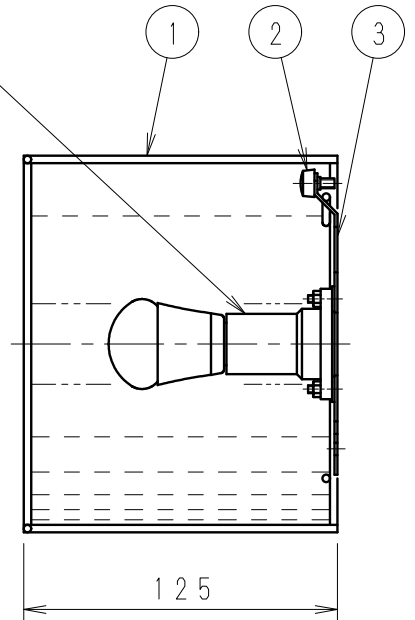

取付面寸法図

※過熱保護の為、器具上面と天井面は150mm以上離してください。

速結端子付ソケット (材質:パイロガラス)

◇LED光源について

- ・LED素子は白熱灯・蛍光灯などの一般光源に比べバラツキがあるため、発光色、明るさが異なる場合がありますのでご了承ください。
- ・パイロットランプを内蔵したスイッチとの組合せでは、LEDが完全消灯しない場合があります。
- ・ラジオやテレビなどの音響機器の近くで点灯しますと、雑音が入ることがありますのでご注意ください。
- ・赤外線リモコンを採用したテレビなどの近くで点灯しますと、誤動作する場合があります。

RAD-427L (LDA5L-H-E17/S) × 1				
定格電圧 (V)	周波数 (Hz)	消費電力 (W)	入力電流 (mA)	調光対応
AC100	50/60	5.0	90	不可

7					特記事項 ・壁面取付専用 ・手造り品の為、寸法・色味・模様が多少異なります ・調光不可 ・設計寿命：約40,000h	型番 ERB6291N	
6							
5							
4							
3	取付板	鋼製	1	白	適合ランプ LEDZ LAMP RAD-427L (LDA5L-H-E17/S) フロスト Ra80 電球色タイプ (2700K) 口金：E17	承認 検印 作成 生産終了品	
2	セード取付ネジ	コリア/鋼・M4	1	頭部：白			
1	セード	和紙	1	柳絞り加工	W・数	5.0W × 1	
部番	部品名	材質・素材厚	数量	備考	器具質量	約 0.2 Kg	
						尺度	1/3
						ENDO	