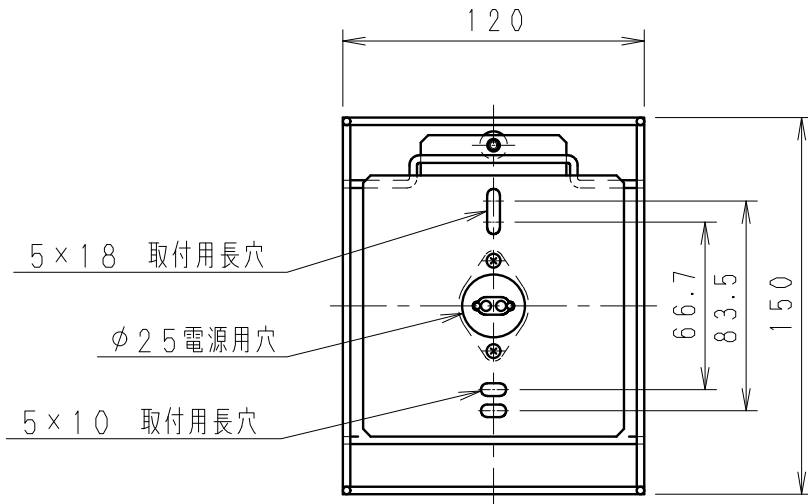

取付面寸法図

※過熱保護の為、器具上面と天井面は150mm以上離してください。

速結端子付ソケット (材質:パイロガラス)

◇LED光源について

- ・LED素子は白熱灯・蛍光灯などの一般光源に比べバラツキがあるため、発光色、明るさが異なる場合がありますのでご了承ください。
- ・パイロットランプを内蔵したスイッチとの組合せでは、LEDが完全消灯しない場合があります。
- ・ラジオやテレビなどの音響機器の近くで点灯しますと、雑音が入ることがありますのでご注意ください。
- ・赤外線リモコンを採用したテレビなどの近くで点灯しますと、誤動作する場合があります。

RAD-427L (LDA5L-H-E17/S) × 1				
定格電圧 (V)	周波数 (Hz)	消費電力 (W)	入力電流 (mA)	調光対応
AC100	50/60	5.0	90	不可

7					特記事項 ・壁面取付専用 ・手造り品の為、寸法・色味・模様が多少異なります ・調光不可 ・設計寿命：約40,000h	型番 ERB6291N	
6							
5							
4							
3	取付板	鋼製	1	白	適合ランプ LEDZ LAMP RAD-427L (LDA5L-H-E17/S) フロスト Ra80 電球色タイプ (2700K) 口金：E17	承認 検印 作成 生産終了品	
2	セード取付ネジ	コリア/鋼・M4	1	頭部：白			
1	セード	和紙	1	柳絞り加工	W・数	5.0W × 1	
部番	部品名	材質・素材厚	数量	備考	器具質量	約 0.2 Kg	
						尺度	1/3
						ENDO	