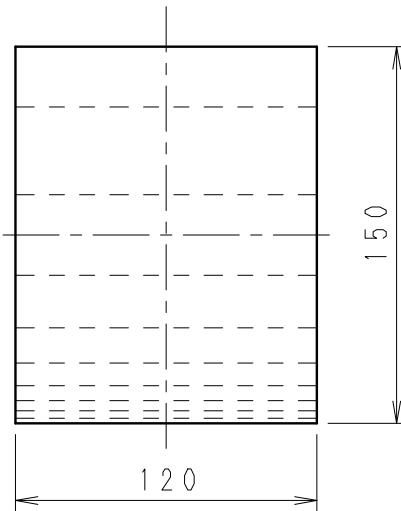

取付面寸法図

※過熱保護の為、器具上面と天井面は150mm以上離してください。

速結端子付ソケット (材質:パイロガラス)

◇LED光源について

- ・LED素子は白熱灯・蛍光灯などの一般光源に比べバラツキがあるため、発光色、明るさが異なる場合がありますのでご了承ください。
- ・パイロットランプを内蔵したスイッチとの組合せでは、LEDが完全消灯しない場合があります。
- ・ラジオやテレビなどの音響機器の近くで点灯しますと、雑音が入ることがありますのでご注意ください。
- ・赤外線リモコンを採用したテレビなどの近くで点灯しますと、誤動作する場合があります。

RAD-427L (LDA5L-H-E17/S) × 1				
定格電圧 (V)	周波数 (Hz)	消費電力 (W)	入力電流 (mA)	調光対応
AC100	50/60	5.0	90	不可

7					特記事項 ・壁面取付専用 ・手造り品の為、寸法・色味・模様が多少異なります ・調光不可 ・設計寿命：約40,000h	型番 ERB6291N	
6							
5							
4							
3	取付板	鋼製	1	白	適合ランプ LEDZ LAMP RAD-427L (LDA5L-H-E17/S) フロスト Ra80 電球色タイプ (2700K) 口金：E17	承認 検印 作成 生産終了品	
2	セード取付ネジ	コリア/鋼・M4	1	頭部：白			
1	セード	和紙	1	柳絞り加工	W・数	5.0W × 1	
部番	部品名	材質・素材厚	数量	備考	器具質量	約 0.2 Kg	
						尺度	1/3
						ENDO	