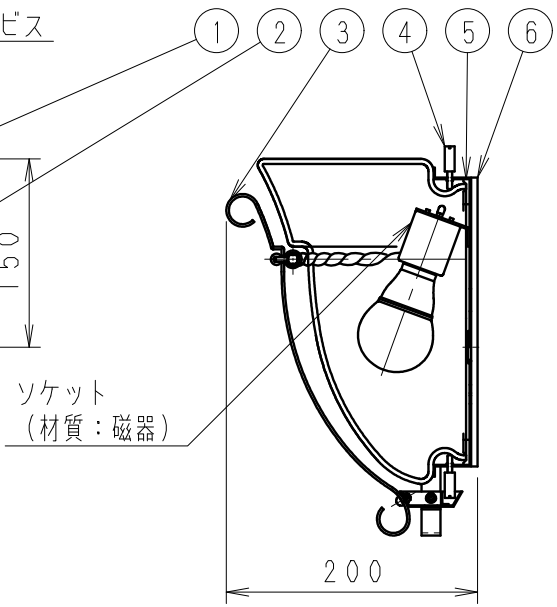

◇LED光源について

- ・LED素子は白熱灯・蛍光灯などの一般光源に比べバラツキがあるため、発光色、明るさが異なる場合がありますのでご了承ください。
- ・パイロットランプを内蔵したスイッチとの組合せでは、LEDが完全消灯しない場合があります。
- ・ラジオやテレビなどの音響機器の近くで点灯しますと、雑音が入ることがありますのでご注意ください。
- ・赤外線リモコンを採用したテレビなどの近くで点灯しますと、誤動作する場合があります。

ランプ型番	定格電圧 (V)	周波数 (Hz)	消費電力 (W)	入力電流 (mA)	調光対応
R7000A (LDA6L-G) × 1	AC100	50/60	6	110	不可
R7000B (LDA5L-G) × 1	AC100	50/60	4.9	95	不可

7						特記事項 ・防雨形 ・壁面取付専用 ・手作りの為、一部色味・模様・形が異なる場合があります ・調光不可 ・LED光源寿命：約40,000時間	型番 ERB6289X	
6	ゴムパッキン	EPDM発泡	1	黒				
5	本体	鋼製	1	錆風仕上				
4	グローブ止めネジ	シンチュウ・M4	2	錆風仕上				
3	ガード	鋼製	1	錆風仕上	適合ランプ LEDZ LAMP 電球色タイプ R7000A (LDA6L-G) Ra80 (2800K) もしくは、 R7000B (LDA5L-G) Ra82 (2700K) 口金：E26			
2	ガード止めナット	シンチュウ・M4	2	錆風仕上	球付			
1	グローブ	ガラス	1	マーブル模様	W・数 最大6.0W × 1			
部番	部品名	材質・素材厚	数量	備考	器具質量 約 3.5 Kg	尺度 1/6		
単位 mm 第三角法 (JIS A-4)						ERB6289X-K		株式会社 遠藤照明

生産終了品