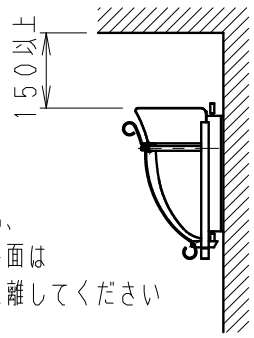

◇LED光源について

- ・LED素子は白熱灯・蛍光灯などの一般光源に比べバラツキがあるため、発光色、明るさが異なる場合がありますのでご了承ください。
- ・パイロットランプを内蔵したスイッチとの組合せでは、LEDが完全消灯しない場合があります。
- ・ラジオやテレビなどの音響機器の近くで点灯しますと、雑音が入ることがありますのでご注意ください。
- ・赤外線リモコンを採用したテレビなどの近くで点灯しますと、誤動作する場合があります。

ランプ型番	定格電圧 (V)	周波数 (Hz)	消費電力 (W)	入力電流 (mA)	調光対応
R7000A (LDA6L-G) × 1	AC100	50/60	6	110	不可
R7000B (LDA5L-G) × 1	AC100	50/60	4.9	95	不可

7						特記事項 ・防雨形 ・壁面取付専用 ・手作りの為、一部色味・模様・形が異なる場合があります ・調光不可 ・LED光源寿命：約40,000時間	型番 ERB6289X	
6	ゴムパッキン	EPDM発泡	1	黒				
5	本体	鋼製	1	錆風仕上				
4	グローブ止めネジ	シンチュウ・M4	2	錆風仕上				
3	ガード	鋼製	1	錆風仕上	適合ランプ LEDZ LAMP 電球色タイプ R7000A (LDA6L-G) Ra80 (2800K) もしくは、 R7000B (LDA5L-G) Ra82 (2700K) 口金：E26			
2	ガード止めナット	シンチュウ・M4	2	錆風仕上	球付			
1	グローブ	ガラス	1	マーブル模様	W・数 最大6.0W × 1			
部番	部品名	材質・素材厚	数量	備考	器具質量 約 3.5 Kg	尺度 1/6		
単位 mm 第三角法 (JIS A-4)						ERB6289X-K		株式会社 遠藤照明

生産終了品