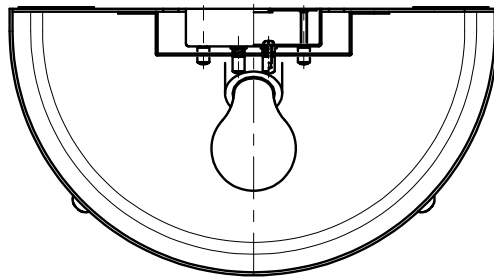

取付面寸法図

※過熱保護の為、器具上面と天井面は300mm以上離してください。

速結端子 (材質: ナイロン6)

◇LED光源について

- ・LED素子は白熱灯・蛍光灯などの一般光源に比べバラツキがあるため、発光色、明るさが異なる場合がありますのでご了承ください。
- ・パイロットランプを内蔵したスイッチとの組合せでは、LEDが完全消灯しない場合があります。
- ・ラジオやテレビなどの音響機器の近くで点灯しますと、雑音が入ることがありますのでご注意ください。
- ・赤外線リモコンを採用したテレビなどの近くで点灯しますと、誤動作する場合があります。

ランプ型番	定格電圧 (V)	周波数 (Hz)	消費電力 (W)	入力電流 (mA)	調光対応
R7000A (LDA6L-G) × 1	AC100	50/60	6	110	不可
R7000B (LDA5L-G) × 1	AC100	50/60	4.9	95	不可

7						特記事項	型番
6	セード	アクリル	1	乳白マット仕上		・壁面取付専用 ・手作りの為、一部色味・模様・形が異なる場合があります ・調光不可 ・LED光源寿命: 約40,000時間	ERB6286X
5	セード取付金具	鋼板	1	オフホワイト艶消			
4	本体	鋼板	1	オフホワイト艶消			
3	本体取付ナット	シンチュウ・M4	2	オフホワイト艶消	適合ランプ	LEDZ LAMP 電球色タイプ R7000A (LDA6L-G) Ra80 (2800K) もしくは、 R7000B (LDA5L-G) Ra82 (2700K) 口金: E26	承認 検印 作成 生産終了品 大田野
2	セード取付ナット	シンチュウ・M4	2	オフホワイト艶消	球付		
1	セード飾り	鋼製	1	古味仕上ブラウン	W・数	最大6.0W × 1	尺度
部番	部品名	材質・素材厚	数量	備考	器具質量	約 1.0 Kg	1/5