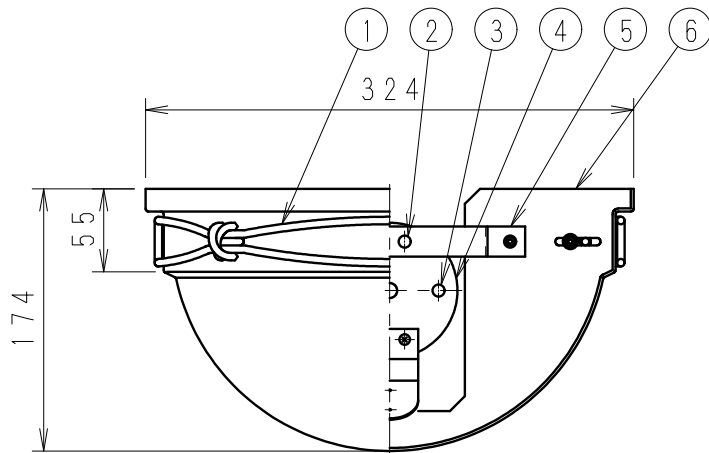

取付面寸法図

※過熱保護の為、器具上面と天井面は300mm以上離してください。

速結端子 (材質: ナイロン6)

◇LED光源について

- ・LED素子は白熱灯・蛍光灯などの一般光源に比べバラツキがあるため、発光色、明るさが異なる場合がありますのでご了承ください。
- ・パイロットランプを内蔵したスイッチとの組合せでは、LEDが完全消灯しない場合があります。
- ・ラジオやテレビなどの音響機器の近くで点灯しますと、雑音が入ることがありますのでご注意ください。
- ・赤外線リモコンを採用したテレビなどの近くで点灯しますと、誤動作する場合があります。

ランプ型番	定格電圧 (V)	周波数 (Hz)	消費電力 (W)	入力電流 (mA)	調光対応
R7000A (LDA6L-G) × 1	AC100	50/60	6	110	不可
R7000B (LDA5L-G) × 1	AC100	50/60	4.9	95	不可

7						特記事項	型番
6	セード	アクリル	1	乳白マット仕上		・壁面取付専用 ・手作りの為、一部色味・模様・形が異なる場合があります ・調光不可 ・LED光源寿命: 約40,000時間	ERB6286X
5	セード取付金具	鋼板	1	オフホワイト艶消			
4	本体	鋼板	1	オフホワイト艶消			
3	本体取付ナット	シンチュウ・M4	2	オフホワイト艶消	適合ランプ	LEDZ LAMP 電球色タイプ R7000A (LDA6L-G) Ra80 (2800K) もしくは、 R7000B (LDA5L-G) Ra82 (2700K) 口金: E26	承認 検印 作成 生産終了品 大田野
2	セード取付ナット	シンチュウ・M4	2	オフホワイト艶消	球付		
1	セード飾り	鋼製	1	古味仕上ブラウン	W・数	最大6.0W × 1	尺度
部番	部品名	材質・素材厚	数量	備考	器具質量	約 1.0 Kg	1/5