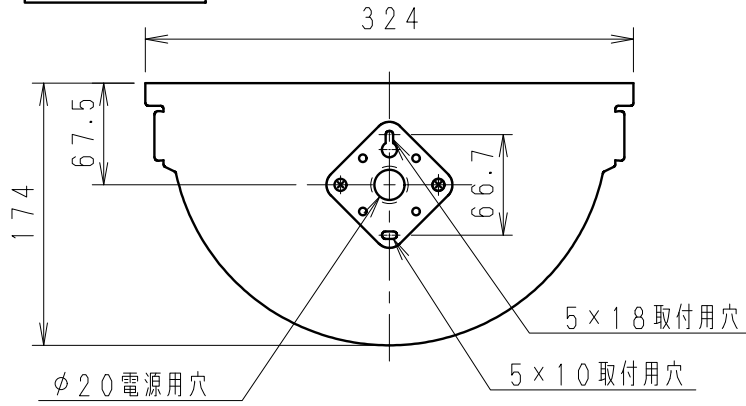

取付面寸法図

※過熱保護の為、器具上面と天井面は300mm以上離してください。

速結端子 (材質: ナイロン6)

◇LED光源について

- ・LED素子は白熱灯・蛍光灯などの一般光源に比べバラツキがあるため、発光色、明るさが異なる場合がありますのでご了承ください。
- ・パイロットランプを内蔵したスイッチとの組合せでは、LEDが完全消灯しない場合があります。
- ・ラジオやテレビなどの音響機器の近くで点灯しますと、雑音が入ることがありますのでご注意ください。
- ・赤外線リモコンを採用したテレビなどの近くで点灯しますと、誤動作する場合があります。

ランプ型番	定格電圧 (V)	周波数 (Hz)	消費電力 (W)	入力電流 (mA)	調光対応
R7000A (LDA6L-G) × 1	AC100	50/60	6	110	不可
R7000B (LDA5L-G) × 1	AC100	50/60	4.9	95	不可

7						特記事項	型番
6	セード	アクリル	1	乳白マット仕上		・壁面取付専用 ・手作りの為、一部色味・模様・形が異なる場合があります ・調光不可 ・LED光源寿命: 約40,000時間	ERB6286X
5	セード取付金具	鋼板	1	オフホワイト艶消			
4	本体	鋼板	1	オフホワイト艶消			
3	本体取付ナット	シンチュウ・M4	2	オフホワイト艶消	適合ランプ	LEDZ LAMP 電球色タイプ R7000A (LDA6L-G) Ra80 (2800K) もしくは、 R7000B (LDA5L-G) Ra82 (2700K) 口金: E26	承認 検印 作成 生産終了品 大田野
2	セード取付ナット	シンチュウ・M4	2	オフホワイト艶消	球付		
1	セード飾り	鋼製	1	古味仕上ブラウン	W・数	最大6.0W × 1	尺度
部番	部品名	材質・素材厚	数量	備考	器具質量	約 1.0 Kg	1/5