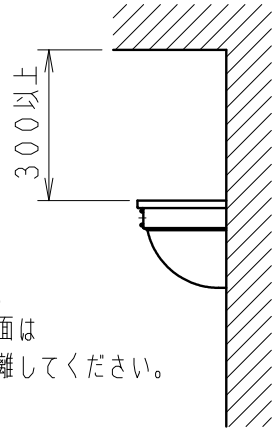

取付面寸法図

※過熱保護の為、器具上面と天井面は300mm以上離してください。

速結端子 (材質: ナイロン6)

◇LED光源について

- ・LED素子は白熱灯・蛍光灯などの一般光源に比べバラツキがあるため、発光色、明るさが異なる場合がありますのでご了承ください。
- ・パイロットランプを内蔵したスイッチとの組合せでは、LEDが完全消灯しない場合があります。
- ・ラジオやテレビなどの音響機器の近くで点灯しますと、雑音が入ることがありますのでご注意ください。
- ・赤外線リモコンを採用したテレビなどの近くで点灯しますと、誤動作する場合があります。

ランプ型番	定格電圧 (V)	周波数 (Hz)	消費電力 (W)	入力電流 (mA)	調光対応
R7000A (LDA6L-G) × 1	AC100	50/60	6	110	不可
R7000B (LDA5L-G) × 1	AC100	50/60	4.9	95	不可

7						特記事項	型番
6	セード	アクリル	1	乳白マット仕上		・壁面取付専用 ・手作りの為、一部色味・模様・形が異なる場合があります ・調光不可 ・LED光源寿命: 約40,000時間	ERB6286X
5	セード取付金具	鋼板	1	オフホワイト艶消			
4	本体	鋼板	1	オフホワイト艶消			
3	本体取付ナット	シンチュウ・M4	2	オフホワイト艶消	適合ランプ	LEDZ LAMP 電球色タイプ R7000A (LDA6L-G) Ra80 (2800K) もしくは、 R7000B (LDA5L-G) Ra82 (2700K) 口金: E26	承認 検印 作成 生産終了品 大田野
2	セード取付ナット	シンチュウ・M4	2	オフホワイト艶消	球付		
1	セード飾り	鋼製	1	古味仕上ブラウン	W・数	最大6.0W × 1	尺度
部番	部品名	材質・素材厚	数量	備考	器具質量	約 1.0 Kg	1/5