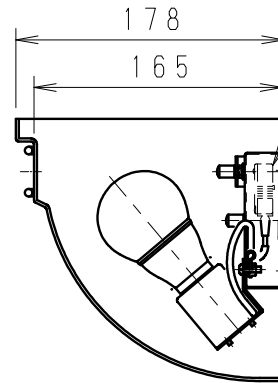

取付面寸法図

※過熱保護の為、器具上面と天井面は300mm以上離してください。

速結端子 (材質: ナイロン6)

◇LED光源について

- ・LED素子は白熱灯・蛍光灯などの一般光源に比べバラツキがあるため、発光色、明るさが異なる場合がありますのでご了承ください。
- ・パイロットランプを内蔵したスイッチとの組合せでは、LEDが完全消灯しない場合があります。
- ・ラジオやテレビなどの音響機器の近くで点灯しますと、雑音が入ることがありますのでご注意ください。
- ・赤外線リモコンを採用したテレビなどの近くで点灯しますと、誤動作する場合があります。

ランプ型番	定格電圧 (V)	周波数 (Hz)	消費電力 (W)	入力電流 (mA)	調光対応
R7000A (LDA6L-G) × 1	AC100	50/60	6	110	不可
R7000B (LDA5L-G) × 1	AC100	50/60	4.9	95	不可

7						特記事項	型番
6	セード	アクリル	1	乳白マット仕上		・壁面取付専用 ・手作りの為、一部色味・模様・形が異なる場合があります ・調光不可 ・LED光源寿命: 約40,000時間	ERB6286X
5	セード取付金具	鋼板	1	オフホワイト艶消			
4	本体	鋼板	1	オフホワイト艶消			
3	本体取付ナット	シンチュウ・M4	2	オフホワイト艶消	適合ランプ	LEDZ LAMP 電球色タイプ R7000A (LDA6L-G) Ra80 (2800K) もしくは、 R7000B (LDA5L-G) Ra82 (2700K) 口金: E26	承認 検印 作成 生産終了品 大田野
2	セード取付ナット	シンチュウ・M4	2	オフホワイト艶消	球付		
1	セード飾り	鋼製	1	古味仕上ブラウン	W・数	最大6.0W × 1	尺度
部番	部品名	材質・素材厚	数量	備考	器具質量	約 1.0 Kg	1/5