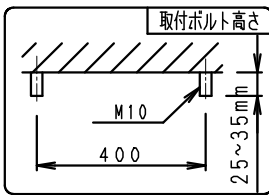

※LED素子は白熱灯、蛍光灯などの一般光源に比べパツキがあるため発光色、明るさが異なる場合があります

7						特記事項 ・防湿防雨形・調光不可・20Wタイプエコノミー ・LEDユニット別売 ・設計寿命：約40,000時間・IP23MP ・壁面・天井面取付兼用型 ・縦、横方向取付可能	型番 ERB6235S
6	パツキ	EPDM t5	1	黒			
5	取付板	SUS304t1	1	白塗装仕上		適合ランプ ・LED防水型チューブユニット (電源内蔵タイプ) ×1 適合ランプと定格値は2ページ目の別表 (LEDZ TUBE-11) をご参照ください。	承認 三 沢
4	取付ネジ	真鍮 M4	2	メトリック仕 (シルバーメトリック)			
3	飾金具	SUS □8	1	メトリック仕 (シルバーメトリック)		W・数	作成 三 浪
2	アクリルカバー	乳白t2/t3	1				
1	カバー	SUS304t0.8	2	メトリック仕 (シルバーメトリック)		器具質量 約3.5Kg	尺 度 1/5
部番	部 品 名	材質・素材厚	数量	備 考			