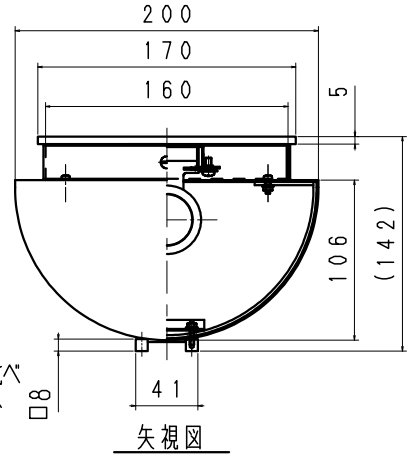

※LED素子は白熱灯、蛍光灯などの一般光源に比べパツキがあるため発光色、明るさが異なる場合があります

7						特記事項 ・防湿防雨形・調光不可・20Wタイプエコノミー ・LEDユニット別売 ・設計寿命：約40,000時間・IP23MP ・壁面・天井面取付兼用型 ・縦、横方向取付可能	型番 ERB6235S
6	パツキ	EPDM t5	1	黒			
5	取付板	SUS304t1	1	白塗装仕上		適合ランプ ・LED防水型チューブユニット (電源内蔵タイプ) ×1 適合ランプと定格値は2ページ目の別表 (LEDZ TUBE-11) をご参照ください。	承認 三 沢
4	取付ネジ	真鍮 M4	2	メトリック仕 (シルバーメトリック)			
3	飾金具	SUS □8	1	メトリック仕 (シルバーメトリック)		W・数	作成 三 浪
2	アクリルカバー	乳白t2/t3	1				
1	カバー	SUS304t0.8	2	メトリック仕 (シルバーメトリック)		器具質量 約3.5Kg	尺 度 1/5
部番	部 品 名	材質・素材厚	数量	備 考			