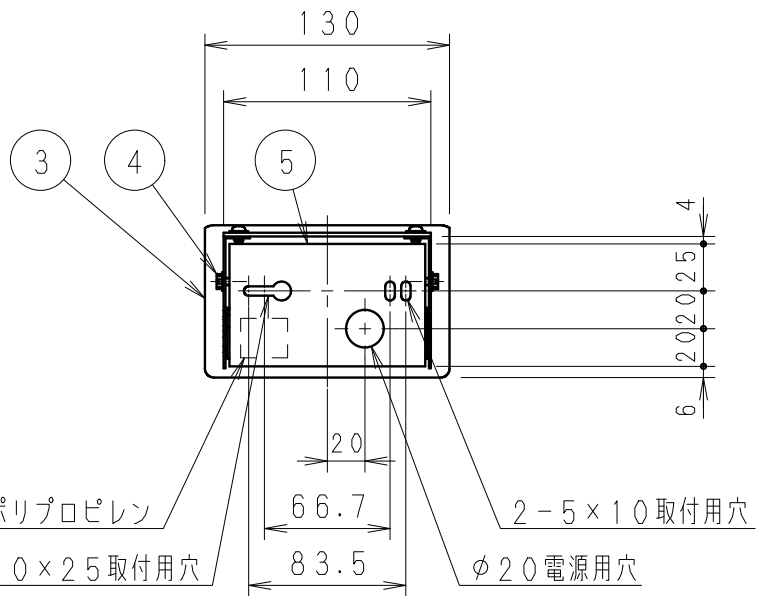

※メンテナンスの為、天井面より
100 mm以上離してください。

コネクター
(材質: ポリアミド66)

速結端子
(材質: ポリプロピレン)

▲ 安全に関するご注意

- ・壁面取付け専用器具です。天井面や傾斜天井には、取り付けてください。
《床面でのご使用はできません。》
指定以外の取り付けを行うと、器具の落下の原因となります。
- ・この器具は木ねじ取り付け専用器具です。必ず木ねじ(2本)で補強材のある位置に取付けてください。落下の原因となります。
- ・この器具は、5℃~35℃の温度範囲でご使用ください。
高温で使用すると火災の原因となります。
- ・この器具は屋内用です。屋外、軒下などの湿気、水分の多い場所や風雨にさらされる場所で使用しないでください。間違えて使用しますと、湿気、水気の侵入により絶縁不良、感電や器具落下の原因となります。
- ・安全のために 点灯時および点灯中はLED光源を直視しないでください。

※LED素子は白熱灯・蛍光灯などの一般光源に比べ パラツキがあるため発光色、明るさが異なる場合がありますのでご了承ください。

白 日塗工: N-95・マンセル: N9.5 (近似値)

定格電圧 (V)	周波数 (Hz)	入力電流 (mA)	消費電力 (W)
AC100	50/60	98	4.3

7						特記事項 ・上部配光取付専用 ・調光不可 ・LED光源寿命40000時間 (JIS C8155:2010に準拠)	型番 ERB6209W
6							
5	取付板	鋼板	1	白艶消		適合ランプ 球付	LEDユニット ブロック70 電球色タイプ(3000K) Ra82
4	取付ビス	シンチュウ・M4	2	白艶消			
3	本体	鋼板	1	白艶消			承認 検印 作成 生産終了品 水田 野
2	LEDユニット	ブロック70	1	RA-609LB			
1	パネル	アクリル	1	透明マツト	W・数	-	尺度
部番	部品名	材質・素材厚	数量	備考	器具質量	約 0.6 Kg	1/4