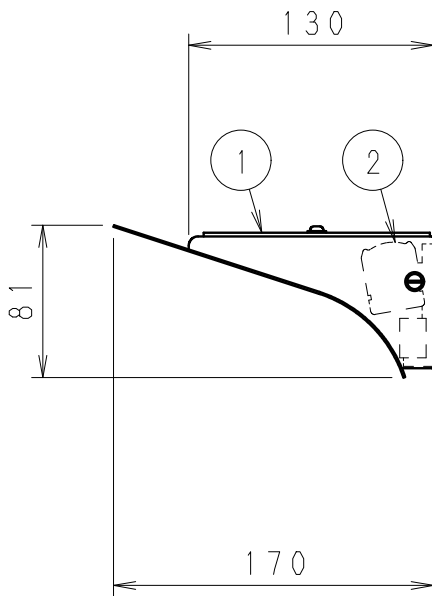

※メンテナンスの為、天井面より
100 mm以上離してください。

コネクター
(材質: ポリアミド66)

速結端子
(材質: ポリプロピレン)

▲ 安全に関するご注意

- ・壁面取付け専用器具です。天井面や傾斜天井には、取り付けてください。
《床面でのご使用はできません。》
指定以外の取り付けを行うと、器具の落下の原因となります。
- ・この器具は木ねじ取り付け専用器具です。必ず木ねじ(2本)で補強材のある位置に取付けてください。落下の原因となります。
- ・この器具は、5℃~35℃の温度範囲でご使用ください。
高温で使用すると火災の原因となります。
- ・この器具は屋内用です。屋外、軒下などの湿気、水分の多い場所や風雨にさらされる場所で使用しないでください。間違えて使用しますと、湿気、水気の侵入により絶縁不良、感電や器具落下の原因となります。
- ・安全のために 点灯時および点灯中はLED光源を直視しないでください。

※LED素子は白熱灯・蛍光灯などの一般光源に比べ パラツキがあるため発光色、明るさが異なる場合がありますのでご了承ください。

白 日塗工: N-95・マンセル: N9.5 (近似値)

定格電圧 (V)	周波数 (Hz)	入力電流 (mA)	消費電力 (W)
AC100	50/60	98	4.3

7						特記事項 ・上部配光取付専用 ・調光不可 ・LED光源寿命40000時間 (JIS C8155:2010に準拠)	型番 ERB6209W
6							
5	取付板	鋼板	1	白艶消		適合ランプ 球付	LEDユニット ブロック70 電球色タイプ(3000K) Ra82
4	取付ビス	シンチュウ・M4	2	白艶消			
3	本体	鋼板	1	白艶消			承認 検印 作成 生産終了品 水田 野
2	LEDユニット	ブロック70	1	RA-609LB			
1	パネル	アクリル	1	透明マツト	W・数	-	尺度
部番	部品名	材質・素材厚	数量	備考	器具質量	約 0.6 Kg	1/4