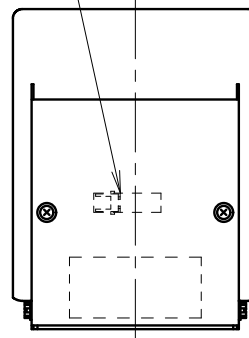

※メンテナンスの為、天井面より
100 mm以上離してください。

コネクター
(材質: ポリアミド66)

速結端子
(材質: ポリプロピレン)

▲ 安全に関するご注意

- ・壁面取付け専用器具です。天井面や傾斜天井には、取り付けてください。
《床面でのご使用はできません。》
指定以外の取り付けを行うと、器具の落下の原因となります。
- ・この器具は木ねじ取り付け専用器具です。必ず木ねじ(2本)で補強材のある位置に取付けてください。落下の原因となります。
- ・この器具は、5℃~35℃の温度範囲でご使用ください。
高温で使用すると火災の原因となります。
- ・この器具は屋内用です。屋外、軒下などの湿気、水分の多い場所や風雨にさらされる場所で使用しないでください。間違えて使用しますと、湿気、水気の侵入により絶縁不良、感電や器具落下の原因となります。
- ・安全のために 点灯時および点灯中はLED光源を直視しないでください。

※LED素子は白熱灯・蛍光灯などの一般光源に比べ パラツキがあるため発光色、明るさが異なる場合がありますのでご了承ください。

白 日塗工: N-95・マンセル: N9.5 (近似値)

定格電圧 (V)	周波数 (Hz)	入力電流 (mA)	消費電力 (W)
AC100	50/60	98	4.3

7						特記事項 ・上部配光取付専用 ・調光不可 ・LED光源寿命40000時間 (JIS C8155:2010に準拠)	型番 ERB6209W
6							
5	取付板	鋼板	1	白艶消		適合ランプ 球付	LEDユニット ブロック70 電球色タイプ(3000K) Ra82
4	取付ビス	シンチュウ・M4	2	白艶消			
3	本体	鋼板	1	白艶消			承認 検印 作成 生産終了品 水田 野
2	LEDユニット	ブロック70	1	RA-609LB			
1	パネル	アクリル	1	透明マツト	W・数	-	尺度
部番	部品名	材質・素材厚	数量	備考	器具質量	約 0.6 Kg	1/4