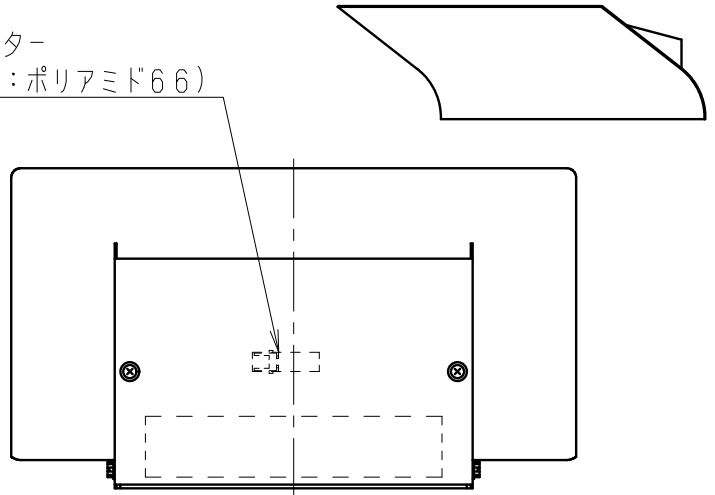

※メンテナンスの為、天井面より  
100mm以上離してください。

コネクター  
(材質:ポリアミド66)

速結端子  
(材質:ポリプロピレン)

**⚠ 安全に関するご注意**

- ・壁面取付け専用器具です。天井面や傾斜天井には、取り付けないでください。  
《床面でのご使用はできません。》  
指定以外の取り付けを行うと、器具の落下の原因となります。
- ・この器具は木ねじ取り付け専用器具です。必ず木ねじ(2本)で補強材のある位置に取付けてください。落下の原因となります。
- ・この器具は、5℃~35℃の温度範囲でご使用ください。  
高温で使用すると火災の原因となります。
- ・この器具は屋内用です。屋外、軒下などの湿気、水分の多い場所や風雨にさらされる場所で使用しないでください。間違えて使用しますと、湿気、水気の侵入により絶縁不良、感電や器具落下の原因となります。
- ・安全のために、点灯時および点灯中はLED光源を直視しないでください。

※LED素子は白熱灯・蛍光灯などの一般光源に比べ、バラツキがあるため発光色、明るさが異なる場合がありますのでご了承ください。

白 日塗工: N-95・マンセル: N9.5 (近似値)

定格電圧 (V)	周波数 (Hz)	入力電流 (mA)	消費電力 (W)
AC100	50/60	151	9.5

7					特記事項 ・上部配光取付専用 ・調光不可 ・LED光源寿命40000時間 (JIS C8155:2010に準拠)	型番 ERB6205W
6						
5	取付板	鋼板	1	白艶消	適合ランプ LEDユニット ブロック150 電球色タイプ(3000K) Ra82	承認 検印 作成 三 嶋 浦 沢 田 野
4	取付ビス	シンチュウ・M4	2	白艶消		
3	本体	鋼板	1	白艶消	W・数 -	尺度 1/4
2	LEDユニット	ブロック150	1	RA-613LB		
1	パネル	アクリル	1	透明マツ	器具質量 約 1.0 Kg	
部番	部品名	材質・素材厚	数量	備考		