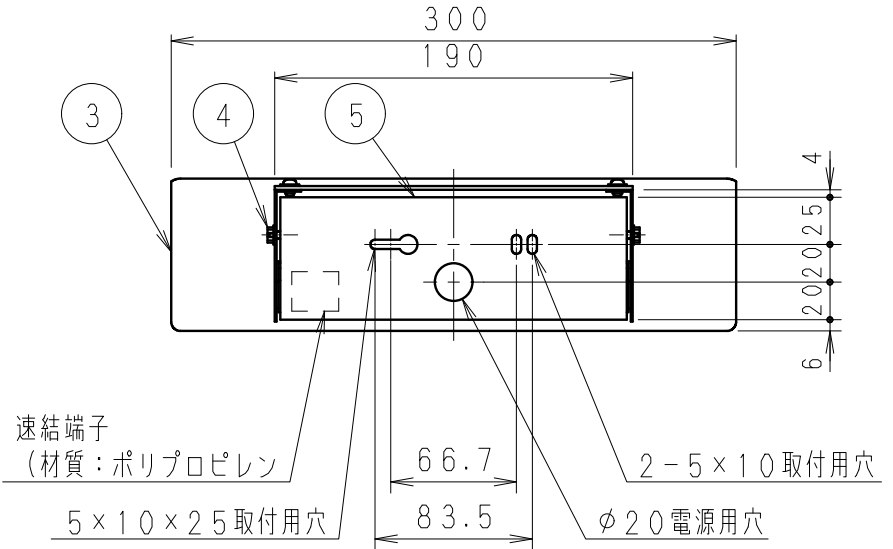

※メンテナンスの為、天井面より  
100mm以上離してください。

コネクター  
(材質:ポリアミド66)

速結端子  
(材質:ポリプロピレン)

**⚠ 安全に関するご注意**

- ・壁面取付け専用器具です。天井面や傾斜天井には、取り付けないでください。  
《床面でのご使用はできません。》  
指定以外の取り付けを行うと、器具の落下の原因となります。
- ・この器具は木ねじ取り付け専用器具です。必ず木ねじ(2本)で補強材のある位置に取付けてください。落下の原因となります。
- ・この器具は、5℃~35℃の温度範囲でご使用ください。  
高温で使用すると火災の原因となります。
- ・この器具は屋内用です。屋外、軒下などの湿気、水分の多い場所や風雨にさらされる場所で使用しないでください。間違えて使用しますと、湿気、水気の侵入により絶縁不良、感電や器具落下の原因となります。
- ・安全のために、点灯時および点灯中はLED光源を直視しないでください。

※LED素子は白熱灯・蛍光灯などの一般光源に比べ、バラツキがあるため発光色、明るさが異なる場合がありますのでご了承ください。

白 日塗工: N-95・マンセル: N9.5 (近似値)

定格電圧 (V)	周波数 (Hz)	入力電流 (mA)	消費電力 (W)
AC100	50/60	151	9.5

7					特記事項 ・上部配光取付専用 ・調光不可 ・LED光源寿命40000時間 (JIS C8155:2010に準拠)	型番 ERB6205W
6						
5	取付板	鋼板	1	白艶消	適合ランプ LEDユニット ブロック150 電球色タイプ(3000K) Ra82	承認 検印 作成 三 嶋 浦 沢 田 野
4	取付ビス	シンチュウ・M4	2	白艶消		
3	本体	鋼板	1	白艶消	W・数 -	尺度 1/4
2	LEDユニット	ブロック150	1	RA-613LB		
1	パネル	アクリル	1	透明マツ	器具質量 約 1.0 Kg	
部番	部品名	材質・素材厚	数量	備考		