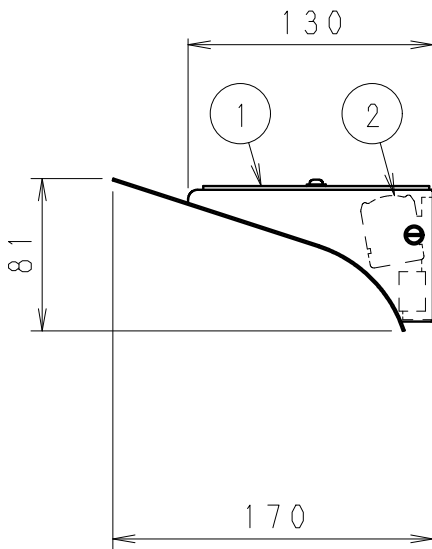

※メンテナンスの為、天井面より  
100mm以上離してください。

コネクター  
(材質:ポリアミド66)

速結端子  
(材質:ポリプロピレン)

**⚠ 安全に関するご注意**

- ・壁面取付け専用器具です。天井面や傾斜天井には、取り付けないでください。  
《床面でのご使用はできません。》  
指定以外の取り付けを行うと、器具の落下の原因となります。
- ・この器具は木ねじ取り付け専用器具です。必ず木ねじ(2本)で補強材のある位置に取付けてください。落下の原因となります。
- ・この器具は、5℃~35℃の温度範囲でご使用ください。  
高温で使用すると火災の原因となります。
- ・この器具は屋内用です。屋外、軒下などの湿気、水分の多い場所や風雨にさらされる場所で使用しないでください。間違えて使用しますと、湿気、水気の侵入により絶縁不良、感電や器具落下の原因となります。
- ・安全のために、点灯時および点灯中はLED光源を直視しないでください。

※LED素子は白熱灯・蛍光灯などの一般光源に比べ、バラツキがあるため発光色、明るさが異なる場合がありますのでご了承ください。

白 日塗工: N-95・マンセル: N9.5 (近似値)

定格電圧 (V)	周波数 (Hz)	入力電流 (mA)	消費電力 (W)
AC100	50/60	151	9.5

7					特記事項 ・上部配光取付専用 ・調光不可 ・LED光源寿命40000時間 (JIS C8155:2010に準拠)	型番 ERB6205W
6						
5	取付板	鋼板	1	白艶消	適合ランプ LEDユニット ブロック150 電球色タイプ(3000K) Ra82	承認 検印 作成 三 嶋 浦 沢 田 野
4	取付ビス	シンチュウ・M4	2	白艶消		
3	本体	鋼板	1	白艶消	W・数 -	尺度 1/4
2	LEDユニット	ブロック150	1	RA-613LB		
1	パネル	アクリル	1	透明マツ	器具質量 約 1.0 Kg	
部番	部品名	材質・素材厚	数量	備考		