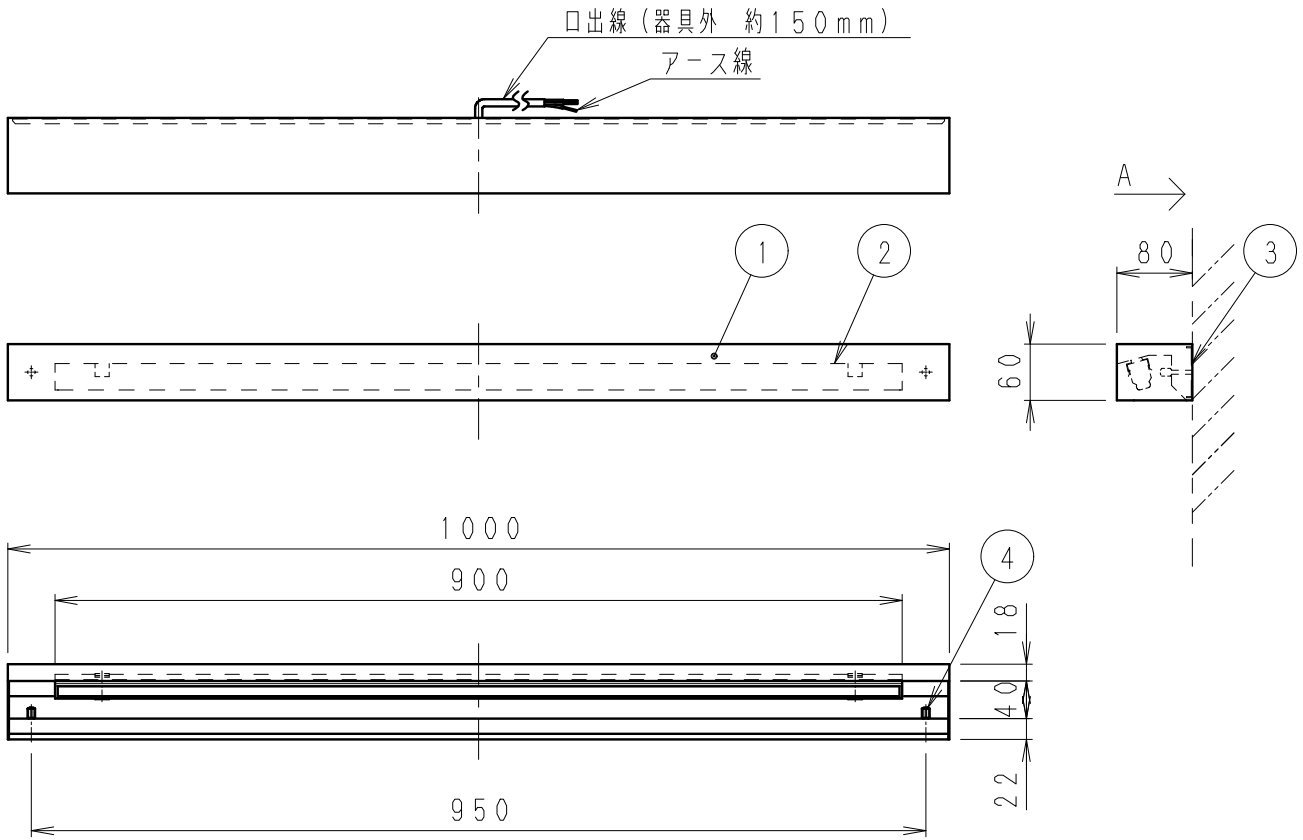

※上向き配光で使用する場合は加熱保護の為天井面より100mm以上離してください。

※LED素子は白熱灯・蛍光灯などの一般光源に比べバラツキがあるため発光色、明るさが異なる場合がありますのでご了承ください。

定格電圧 (V)	周波数 (Hz)	入力電圧 (V)	入力電流 (mA)	消費電力 (W)
AC100-242	50/60	100	117	10.2
		200	59	10.2
		242	48	10.2

白 日塗工：N-95・マンセル：N9.5 (近似値)

7						特記事項 ・上下両方向取付可能 ・調光不可 ・設計寿命：約40,000h	型番 ERB6144WA
6							
5							
4	取付ナット	シンチュウ・M4	2	白艶消		適合ランプ LEDラインユニット L=900mm 電球色タイプ(3000K) Ra82	承認検査作成 生産終了品 次田野
3	取付板	亜鉛鋼板	1				
2	LEDラインユニット		1	ERX9329S			
1	本体	鋼板	1	白艶消		W・数	尺度
部番	部品名	材質・素材厚	数量	備考	器具質量	約 3.4 Kg	1/8