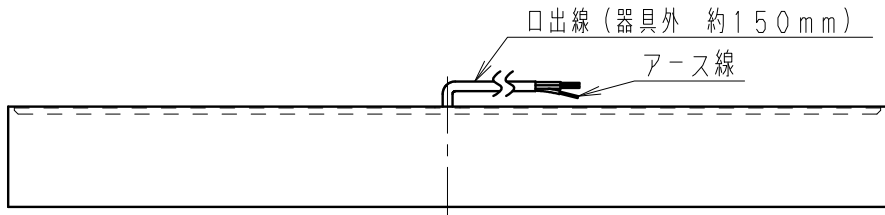

※上向き配光で使用する場合は
加熱保護の為天井面より
100mm以上離してください。

※LED素子は白熱灯・蛍光灯などの一般光源に比べ
バラツキがあるため発光色、明るさが異なる場合が
ありますのでご了承ください。

定格電圧 (V)	周波数 (Hz)	入力電圧 (V)	入力電流 (mA)	消費電力 (W)
AC100-242	50/60	100	80	7.0
		200	40	7.0
		242	33	7.0

白 日塗工：N-95・マンセル：N9.5 (近似値)

7					特記事項 ・上下両方向取付可能 ・調光不可 ・設計寿命：約40,000h	型番 ERB6141WA
6						
5						
4	取付ナット	シンチュウ・M4	2	白艶消	適合ランプ LEDラインユニット L=600mm ナチュラルホワイトタイプ (4000K) Ra82	承認 検印 作成 生産終了品 水田 野
3	取付板	亜鉛鋼板	1			
2	LEDラインユニット		1	ERX9324S	W・数 -	尺度 1/6
1	本体	鋼板	1	白艶消		
部番	部品名	材質・素材厚	数量	備考	器具質量	約 2.4 Kg