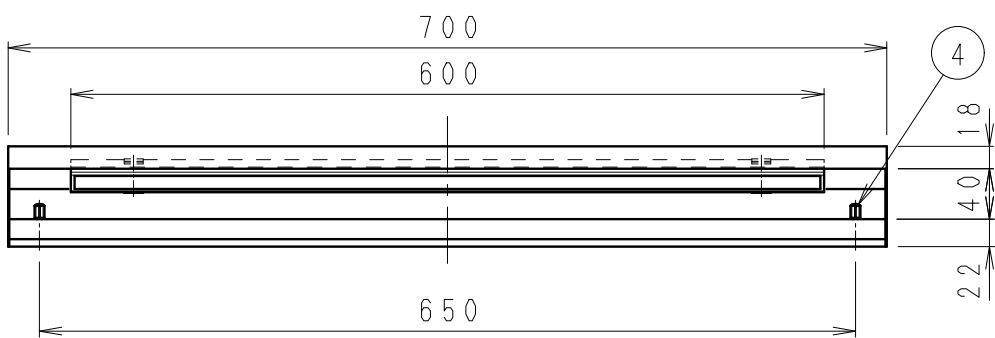

※上向き配光で使用する場合は
加熱保護の為天井面より
100mm以上離してください。

※LED素子は白熱灯・蛍光灯などの一般光源に比べ
バラツキがあるため発光色、明るさが異なる場合が
ありますのでご了承ください。

定格電圧 (V)	周波数 (Hz)	入力電圧 (V)	入力電流 (mA)	消費電力 (W)
AC100-242	50/60	100	80	7.0
		200	40	7.0
		242	33	7.0

白 日塗工：N-95・マンセル：N9.5 (近似値)

7					特記事項 ・上下両方向取付可能 ・調光不可 ・設計寿命：約40,000h	型番 ERB6141WA
6						
5						
4	取付ナット	シンチュウ・M4	2	白艶消	適合ランプ LEDラインユニット L=600mm ナチュラルホワイトタイプ (4000K) Ra82	承認 検印 作成 生産終了品 水田 野
3	取付板	亜鉛鋼板	1			
2	LEDラインユニット		1	ERX9324S	W・数 -	尺度 1/6
1	本体	鋼板	1	白艶消		
部番	部品名	材質・素材厚	数量	備考	器具質量	約 2.4 Kg