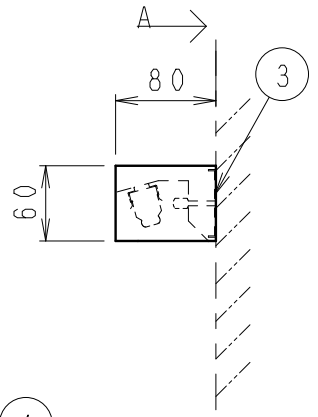

※上向き配光で使用する場合は
加熱保護の為天井面より
100mm以上離してください。

※LED素子は白熱灯・蛍光灯などの一般光源に比べ
バラツキがあるため発光色、明るさが異なる場合が
ありますのでご了承ください。

定格電圧 (V)	周波数 (Hz)	入力電圧 (V)	入力電流 (mA)	消費電力 (W)
AC100-242	50/60	100	80	7.0
		200	40	7.0
		242	33	7.0

白 日塗工：N-95・マンセル：N9.5 (近似値)

7					特記事項 ・上下両方向取付可能 ・調光不可 ・設計寿命：約40,000h	型番 ERB6141WA
6						
5						
4	取付ナット	シンチュウ・M4	2	白艶消	適合ランプ LEDラインユニット L=600mm ナチュラルホワイトタイプ (4000K) Ra82	承認 検印 作成 生産終了品 水田 野
3	取付板	亜鉛鋼板	1			
2	LEDラインユニット		1	ERX9324S	W・数 -	尺度 1/6
1	本体	鋼板	1	白艶消		
部番	部品名	材質・素材厚	数量	備考	器具質量	約 2.4 Kg