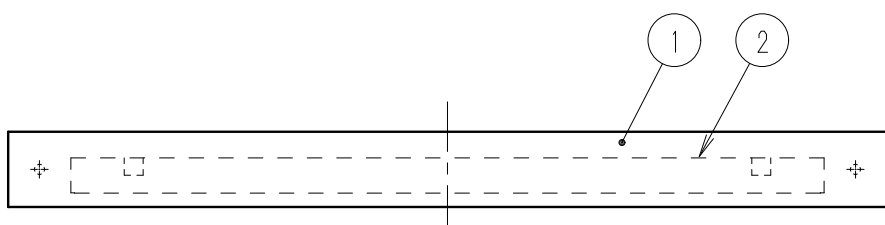

※上向き配光で使用する場合は
加熱保護の為天井面より
100mm以上離してください。

※LED素子は白熱灯・蛍光灯などの一般光源に比べ
バラツキがあるため発光色、明るさが異なる場合が
ありますのでご了承ください。

定格電圧 (V)	周波数 (Hz)	入力電圧 (V)	入力電流 (mA)	消費電力 (W)
AC100-242	50/60	100	80	7.0
		200	40	7.0
		242	33	7.0

白 日塗工：N-95・マンセル：N9.5 (近似値)

7					特記事項 ・上下両方向取付可能 ・調光不可 ・設計寿命：約40,000h	型番 ERB6141WA
6						
5						
4	取付ナット	シンチュウ・M4	2	白艶消	適合ランプ LEDラインユニット L=600mm ナチュラルホワイトタイプ (4000K) Ra82	承認 検印 作成 生産終了品 水田 野
3	取付板	亜鉛鋼板	1			
2	LEDラインユニット		1	ERX9324S	W・数 -	尺度 1/6
1	本体	鋼板	1	白艶消		
部番	部品名	材質・素材厚	数量	備考	器具質量	約 2.4 Kg