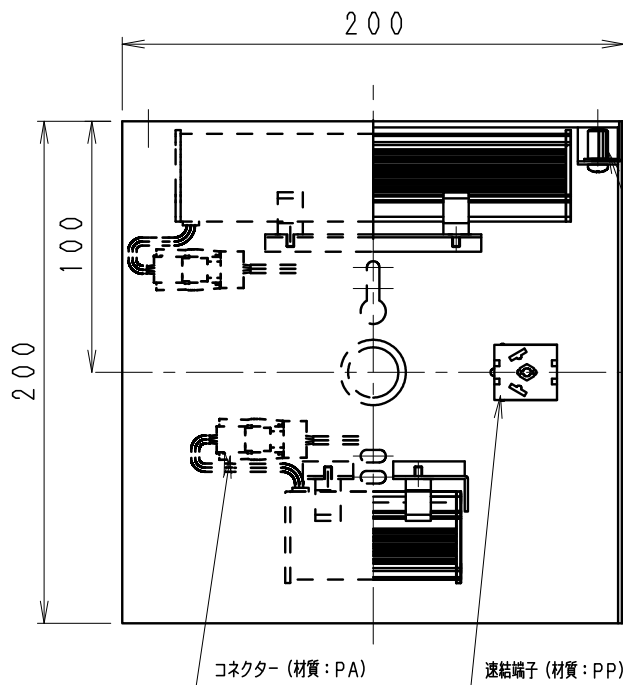

*メンテナンスの為、天井面より
100mm以上離してください。

▲ 安全に関するご注意

- ・壁面取付け専用器具です。天井面や傾斜天井には、取り付けないでください。《床面でのご使用はできません。》指定以外の取り付けを行うと、器具の落下の原因となります。
- ・この器具は木ねじ取り付け専用器具です。必ず木ねじ(2本)で補強材のある位置に取付けてください。落下の原因となります。
- ・この器具は、5℃~35℃の温度範囲でご使用ください。高温で使用すると火災の原因となります。
- ・この器具は屋内用です。屋外、軒下などの湿気、水分の多い場所や風雨にさらされる場所で使用しないでください。間違えて使用しますと、湿気、水気の侵入により絶縁不良、感電や器具落下の原因となります。
- ・安全のために 点灯時および点灯中はLED光源を直視しないでください。

*LED素子は白熱灯・蛍光灯などの一般光源に比べ、バラツキがあるため発光色、明るさが異なる場合がありますのでご了承ください。

定格電圧 (V)	周波数 (Hz)	入力電流 (mA)	消費電力 (W)
AC100	50/60	223	13.5

白 日塗工 : N-95・マンセル : N9.5 (近似値)

部番	部品名	材質・素材厚	数量	備考	器具質量	尺度	特記事項	型番
7							特記事項 ・逆付使用不可 ・調光不可 ・LED光源寿命40000時間 (JIS C8155:2010に準拠) ・専用LEDユニット交換可能	ERB6138WA
6	取付ナット	シンチュウ・M4	2	白 艶 消				
5	LEDユニット取付パネ	ステンレス	4				適合ランプ LEDユニット ブロック150 LEDユニット ブロック70 電球色タイプ (3000K) Ra82	承認 検印 作成 三 嶋 三 沢 田 浪
4	LEDユニット	RA-609LB	1					
3	LEDユニット	RA-613LB	1					
2	取付板	鋼板 t1.2	1	白 艶 消				
1	本体	鋼板 t1.0	1	白 艶 消				
	部 品 名	材質・素材厚	数量	備 考	器具質量	尺度		
					約 1.3 Kg	1/3		