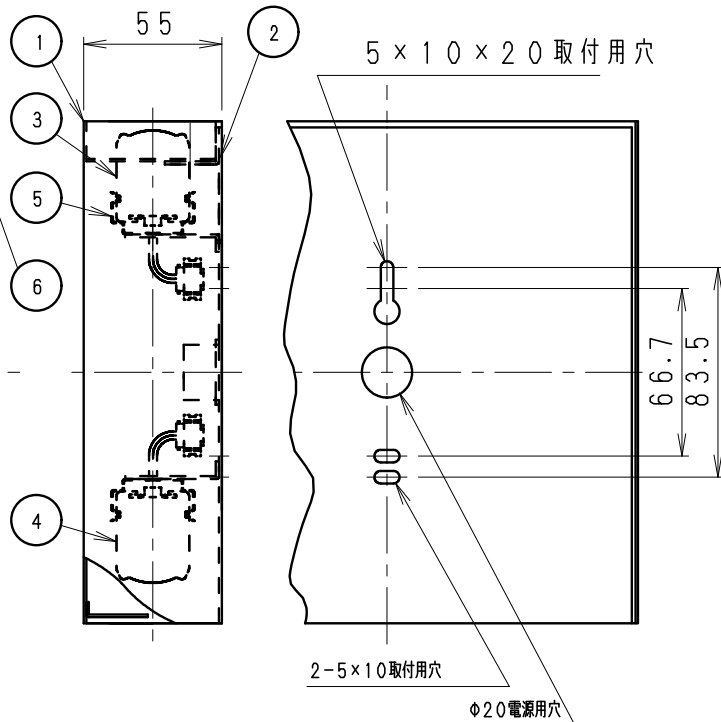

*メンテナンスの為、天井面より
100mm以上離してください。

▲ 安全に関するご注意

- ・壁面取付け専用器具です。天井面や傾斜天井には、取り付けないでください。《床面でのご使用はできません。》指定以外の取り付けを行うと、器具の落下の原因となります。
- ・この器具は木ねじ取り付け専用器具です。必ず木ねじ(2本)で補強材のある位置に取付けてください。落下の原因となります。
- ・この器具は、5℃~35℃の温度範囲でご使用ください。高温で使用すると火災の原因となります。
- ・この器具は屋内用です。屋外、軒下などの湿気、水分の多い場所や風雨にさらされる場所で使用しないでください。間違えて使用しますと、湿気、水気の侵入により絶縁不良、感電や器具落下の原因となります。
- ・安全のために 点灯時および点灯中はLED光源を直視しないでください。

*LED素子は白熱灯・蛍光灯などの一般光源に比べ、バラツキがあるため発光色、明るさが異なる場合がありますのでご了承ください。

定格電圧 (V)	周波数 (Hz)	入力電流 (mA)	消費電力 (W)
AC100	50/60	223	13.5

白 日塗工 : N-95・マンセル : N9.5 (近似値)

部番	部品名	材質・素材厚	数量	備考	器具質量	尺度	特記事項	型番
7							特記事項 ・逆付使用不可 ・調光不可 ・LED光源寿命40000時間 (JIS C8155:2010に準拠) ・専用LEDユニット交換可能	ERB6138WA
6	取付ナット	シンチュウ・M4	2	白 艶 消				
5	LEDユニット取付パネ	ステンレス	4				適合ランプ LEDユニット ブロック150 LEDユニット ブロック70 電球色タイプ (3000K) Ra82	承認 検印 作成 三 嶋 三 沢 田 浪
4	LEDユニット	RA-609LB	1					
3	LEDユニット	RA-613LB	1					
2	取付板	鋼板 t1.2	1	白 艶 消				
1	本体	鋼板 t1.0	1	白 艶 消				
	部 品 名	材質・素材厚	数量	備 考	器具質量	尺度		
					約 1.3 Kg	1/3		