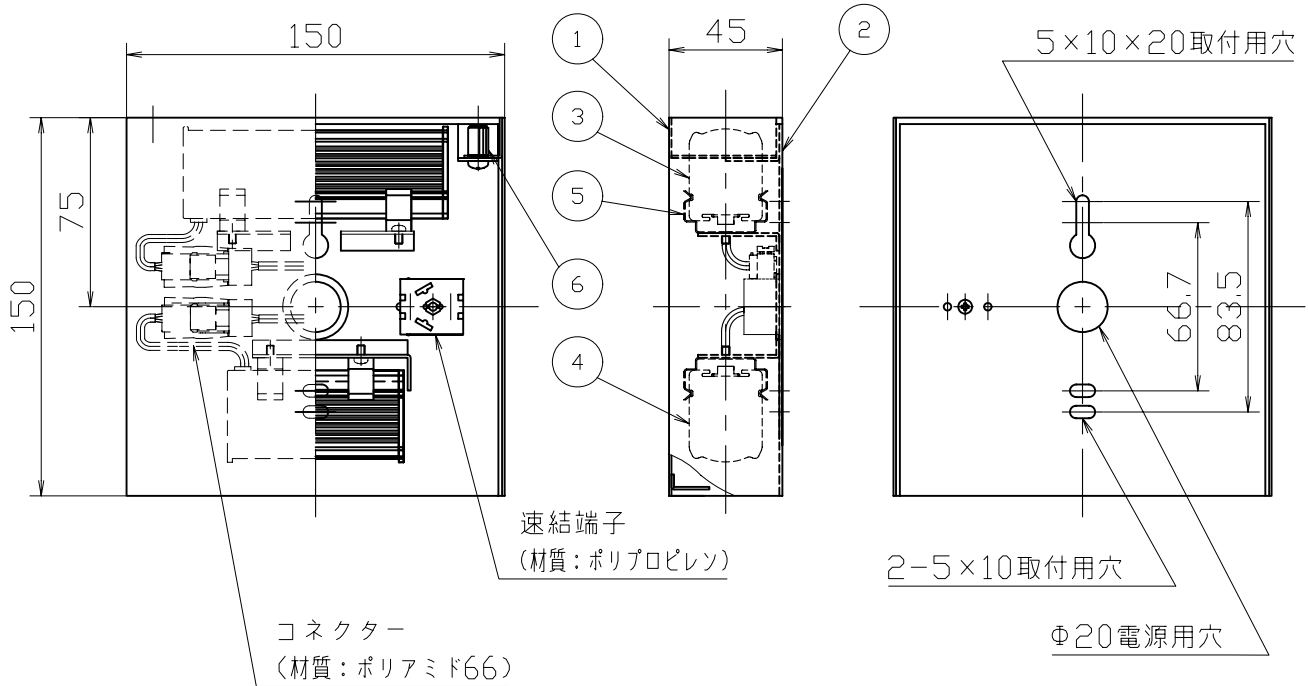

*メンテナンスの為、天井面より100mm以上離してください。

定格光束 (lm)	固有エネルギー消費効率 (lm/W)
700	64.2

*LED素子は白熱灯・蛍光灯などの一般光源に比べ、バラツキがあるため発光色、明るさが異なる場合がありますのでご了承ください。

定格電圧 (V)	周波数 (Hz)	入力電流 (mA)	消費電力 (W)
AC100	50/60	195	10.9

白 日塗工 : N-95・マンセル : N9.5 (近似値)

7					特記事項 ・逆向使用不可 ・調光不可 ・設計寿命 約40,000h ・専用LEDユニット交換可能	型番 ERB6137W
6	取付ナット	ソチウ・M4	2	白 艶 消		
5	LEDユニット取付バネ	ステンレス	4	脱 脂	適合ランプ 球付 LEDユニット ブロック100 LEDユニット ブロック70 電球色タイプ (3000K) Ra80	承認 検出 作成 生産終了品
4	LEDユニット	RA-609L	1			
3	LEDユニット	RA-611L	1		W・数 最大6.5W×1 最大4.4W×1	尺 度 1/3
2	取付板	鋼板t1.2	1	白 艶 消		
1	本 体	鋼板t1.0	1	白 艶 消	器具質量 約0.8Kg	ENDO
部番	部 品 名	材質・素材厚	数量	備 考		