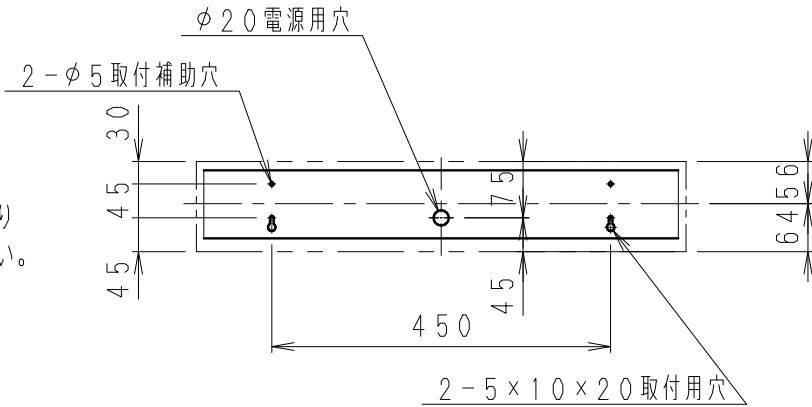

※メンテナンスの為、天井面より  
100mm以上離してください。

取付寸法図 A矢視図  
(S=1/10)

アース付速結送り端子  
(材質: ポリアミド6)

※LED素子は白熱灯・蛍光灯などの一般光源に比べ  
バラツキがあるため発光色、明るさが異なる場合が  
ありますのでご了承ください。

白 日塗工: N-95・マンセル: N9.5 (近似値)

定格電圧 (V)	周波数 (Hz)	入力電圧 (V)	入力電流 (mA)	消費電力 (W)
AC100-242	50/60	100	146	14.2
		200	79	14.2
		242	74	14.3

7						特記事項 ・調光不可 ・設計寿命: 約40,000h	型番 ERB6120W
6	側板	鋼板	2	白艶消			
5	取付ビス	シンチュウ・M4	2	白艶消			
4	本体	亜鉛鋼板	1				
3	LEDモジュール		1	THP36M-N840F	適合ランプ LEDスリムチューブモジュール ナチュラルホワイトタイプ (4000K) THP36M-N840F 540mmタイプ Ra85		承認 検印 作成 井 崎 島 <b>生産終了品</b>
2	電源ユニット		1				
1	セード	アクリル	1	乳白	W・数	-	尺度
部番	部品名	材質・素材厚	数量	備考	器具質量	約 2.7 Kg	1/6