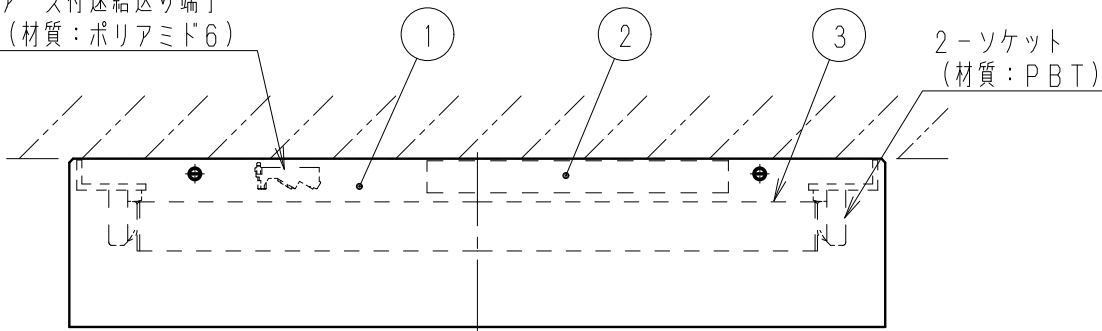

※メンテナンスの為、天井面より  
100mm以上離してください。

取付寸法図 A矢視図  
(S=1/10)

アース付速結送り端子  
(材質: ポリアミド6)

※LED素子は白熱灯・蛍光灯などの一般光源に比べ  
バラツキがあるため発光色、明るさが異なる場合が  
ありますのでご了承ください。

白 日塗工: N-95・マンセル: N9.5 (近似値)

定格電圧 (V)	周波数 (Hz)	入力電圧 (V)	入力電流 (mA)	消費電力 (W)
AC100-242	50/60	100	146	14.2
		200	79	14.2
		242	74	14.3

7						特記事項 ・調光不可 ・設計寿命: 約40,000h	型番 ERB6120W
6	側板	鋼板	2	白艶消			
5	取付ビス	シンチュウ・M4	2	白艶消			
4	本体	亜鉛鋼板	1				
3	LEDモジュール		1	THP36M-N840F	適合ランプ LEDスリムチューブモジュール ナチュラルホワイトタイプ (4000K) THP36M-N840F 540mmタイプ Ra85		承認 検印 作成 井 崎 島 <b>生産終了品</b>
2	電源ユニット		1				
1	セード	アクリル	1	乳白	W・数	-	尺度
部番	部品名	材質・素材厚	数量	備考	器具質量	約 2.7 Kg	1/6