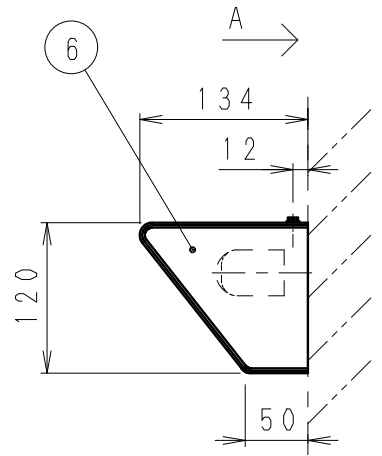

※メンテナンスの為、天井面より  
100mm以上離してください。

取付寸法図 A矢視図  
(S=1/10)

アース付速結送り端子  
(材質: ポリアミド6)

※LED素子は白熱灯・蛍光灯などの一般光源に比べ  
バラツキがあるため発光色、明るさが異なる場合が  
ありますのでご了承ください。

白 日塗工: N-95・マンセル: N9.5 (近似値)

定格電圧 (V)	周波数 (Hz)	入力電圧 (V)	入力電流 (mA)	消費電力 (W)
AC100-242	50/60	100	146	14.2
		200	79	14.2
		242	74	14.3

7						特記事項 ・調光不可 ・設計寿命: 約40,000h	型番 ERB6120W
6	側板	鋼板	2	白艶消			
5	取付ビス	シンチュウ・M4	2	白艶消			
4	本体	亜鉛鋼板	1				
3	LEDモジュール		1	THP36M-N840F	適合ランプ LEDスリムチューブモジュール ナチュラルホワイトタイプ (4000K) THP36M-N840F 540mmタイプ Ra85		承認 検印 作成 井 崎 島 <b>生産終了品</b>
2	電源ユニット		1				
1	セード	アクリル	1	乳白	W・数	-	尺度
部番	部品名	材質・素材厚	数量	備考	器具質量	約 2.7 Kg	1/6