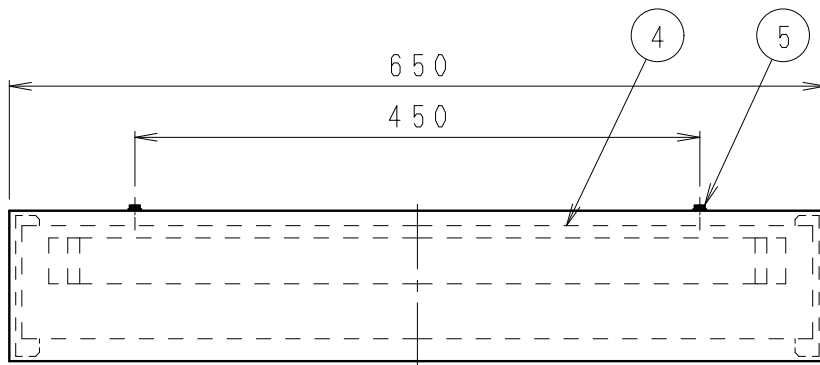

※メンテナンスの為、天井面より  
100mm以上離してください。

取付寸法図 A矢視図  
(S=1/10)

アース付速結送り端子  
(材質: ポリアミド6)

※LED素子は白熱灯・蛍光灯などの一般光源に比べ  
バラツキがあるため発光色、明るさが異なる場合が  
ありますのでご了承ください。

白 日塗工: N-95・マンセル: N9.5 (近似値)

定格電圧 (V)	周波数 (Hz)	入力電圧 (V)	入力電流 (mA)	消費電力 (W)
AC100-242	50/60	100	146	14.2
		200	79	14.2
		242	74	14.3

7						特記事項 ・調光不可 ・設計寿命: 約40,000h	型番 ERB6120W
6	側板	鋼板	2	白艶消			
5	取付ビス	シンチュウ・M4	2	白艶消			
4	本体	亜鉛鋼板	1				
3	LEDモジュール		1	THP36M-N840F	適合ランプ LEDスリムチューブモジュール ナチュラルホワイトタイプ (4000K) THP36M-N840F 540mmタイプ Ra85		承認 検印 作成 井 崎 島 <b>生産終了品</b>
2	電源ユニット		1				
1	セード	アクリル	1	乳白	W・数	-	尺度
部番	部品名	材質・素材厚	数量	備考	器具質量	約 2.7 Kg	1/6