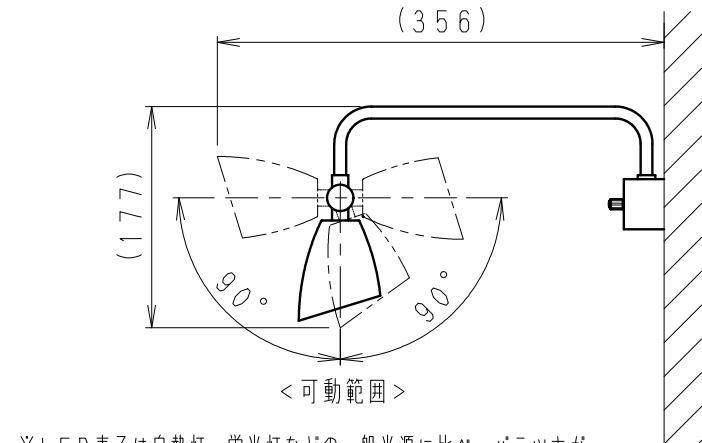

取付寸法図 A矢視図
(S = 1 / 3)

※LED素子は白熱灯・蛍光灯などの一般光源に比べ バラツキがあるため発光色、明るさが異なる場合がありますのでご了承ください。

白 日塗工：N-95・マンセル：N9.5 (近似値)

⚠ 安全に関するご注意

- ・壁面取付け専用器具です。天井面や傾斜天井には、取り付けないでください。
《床面でのご使用はできません。》
指定以外の取り付けを行うと、器具の落下の原因となります。
- ・この器具は木ねじ取付け専用器具です。必ず木ねじ(2本)で補強材のある位置に取付けてください。落下の原因となります。
- ・この器具は、5℃~35℃の温度範囲でご使用ください。
高温で使用すると火災の原因となります。
- ・この器具は屋内用です。屋外、軒下などの湿気、水分の多い場所や風雨にさらされる場所で使用しないでください。間違えて使用しますと、湿気、水気の侵入により絶縁不良、感電や器具落下の原因となります。
- ・安全のために 点灯時および点灯中はLED光源を直視しないでください。

定格電圧 (V)	周波数 (Hz)	入力電流 (mA)	消費電力 (W)
AC100	50/60	151	9.5

部番	部品名	材質・素材厚	数量	備考	器具質量	適合ランプ	型番
7	取付板	亜鉛鋼板	1				ERB6118WA
6	レンズ	鋼板	1	白 艶 消			
5	取付ナット	シンチュウ・M4	2	白 艶 消			
4	ア - ム	φ9.5鋼管	1	白 艶 消			
3	自在器	亜鉛ダイカスト	1	白 艶 消		LEDユニット ブロック150 電球色タイプ(3000K) Ra82	
2	セ - ド	鋼板	1	白 艶 消			
1	LEDユニット	ブロック150	1	RA-613LB			
W・数					-	約 1.2 Kg	
R・数					1/4		