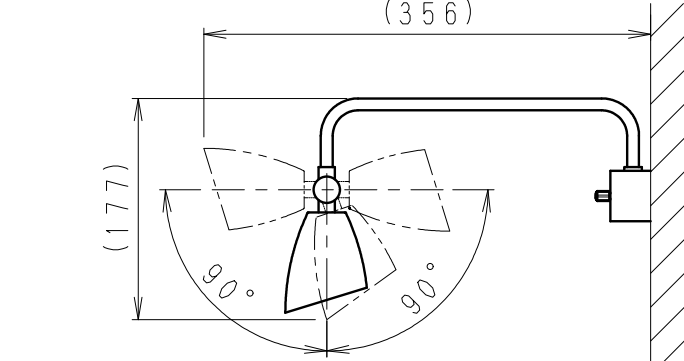

取付寸法図 A矢視図
(S = 1 / 4)

<可動範囲>
※LED素子は白熱灯・蛍光灯などの一般光源に比べ パラツキがあるため発光色、明るさが異なる場合がありますのでご了承ください。

⚠ 安全に関するご注意

- ・壁面取付け専用器具です。天井面や傾斜天井には、取り付けないでください。《床面での使用はできません。》指定以外の取り付けを行うと、器具の落下の原因となります。
- ・この器具は木ねじ取り付け専用器具です。必ず木ねじ(2本)で補強材のある位置に取付けてください。落下の原因となります。
- ・この器具は、5℃~35℃の温度範囲でご使用ください。高温で使用すると火災の原因となります。
- ・この器具は屋内用です。屋外、軒下などの湿気、水分の多い場所や風雨にさらされる場所で使用しないでください。間違えて使用しますと、湿気、水気の侵入により絶縁不良、感電や器具落下の原因となります。
- ・安全のために 点灯時および点灯中はLED光源を直視しないでください。

定格電圧 (V)	周波数 (Hz)	入力電流 (mA)	消費電力 (W)
AC100	50/60	72	4.0

白 日塗工：N-95・マンセル：N9.5 (近似値)

7	取付板	亜鉛鋼板	1		特記事項 ・灯体可動形 ・調光不可 ・LED光源寿命40000時間 (JIS C8155:2010に準拠)	型番 ERB6117WA
6	レンズ	鋼板	1	白 艶 消		
5	取付ナット	シンチュウ・M4	2	白 艶 消		
4	ア - ム	φ9.5鋼管	1	白 艶 消		
3	自在器	亜鉛ダイカスト	1	白 艶 消		
2	セ - ド	鋼板	1	白 艶 消		
1	LEDユニット	ブロック70	1	RA-609LB	適合ランプ LEDユニット ブロック70 電球色タイプ (3000K) Ra82	承認 検印 作成 三 嶋 浦 沢 田 野
部 品 名		材質・素材厚	数量	備 考	W・数	尺 度
部 番		材 質 ・ 素 材 厚		数 量	器 具 質 量	1 / 3