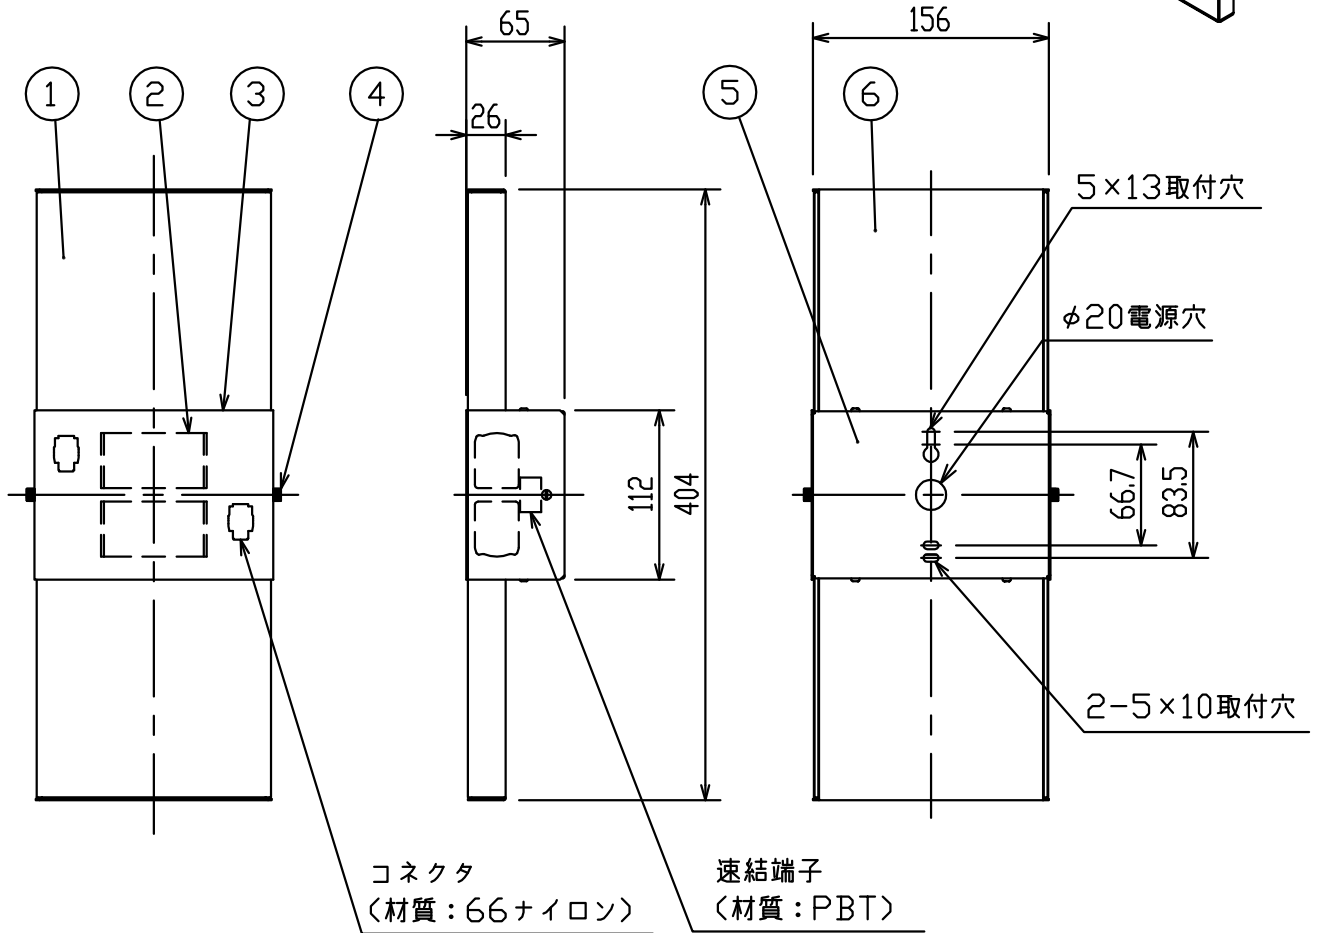

定格電圧 (V)	周波数 (Hz)	入力電流 (mA)	消費電力 (W)
AC100	50/60	144	8.0W

白 日塗工:N-93・マンセル:N9.3(近似値)

部番	部品名	材質・素材厚	数量	備考	器具質量	W・数	尺度
7					特記事項 ・縦向き・横向き取付可 ・調光不可 ・設計寿命:約40,000h	型番 ERB6110WA	承認/捺印/作成 鳥田原
6	反射板	鋼板(t1.0)	2	白艶消し			
5	取付板	鋼板(t1.0)	1	白艶消し	適合ランプ 球付	LEDユニット BLOCK 70 白色タイプ(4000K) Ra82	1/6
4	取付ネジ	ソynchew・M4	2	クロムメッキ(頭部白艶消し)			
3	化粧カバー	鋼板(t1.0)	1	白艶消し	約 1.8 Kg(ランプ含む)	4.0W×2	1/6
2	LEDユニット	ブロック70	2				
1	セード	アクリル	1	乳白マット			