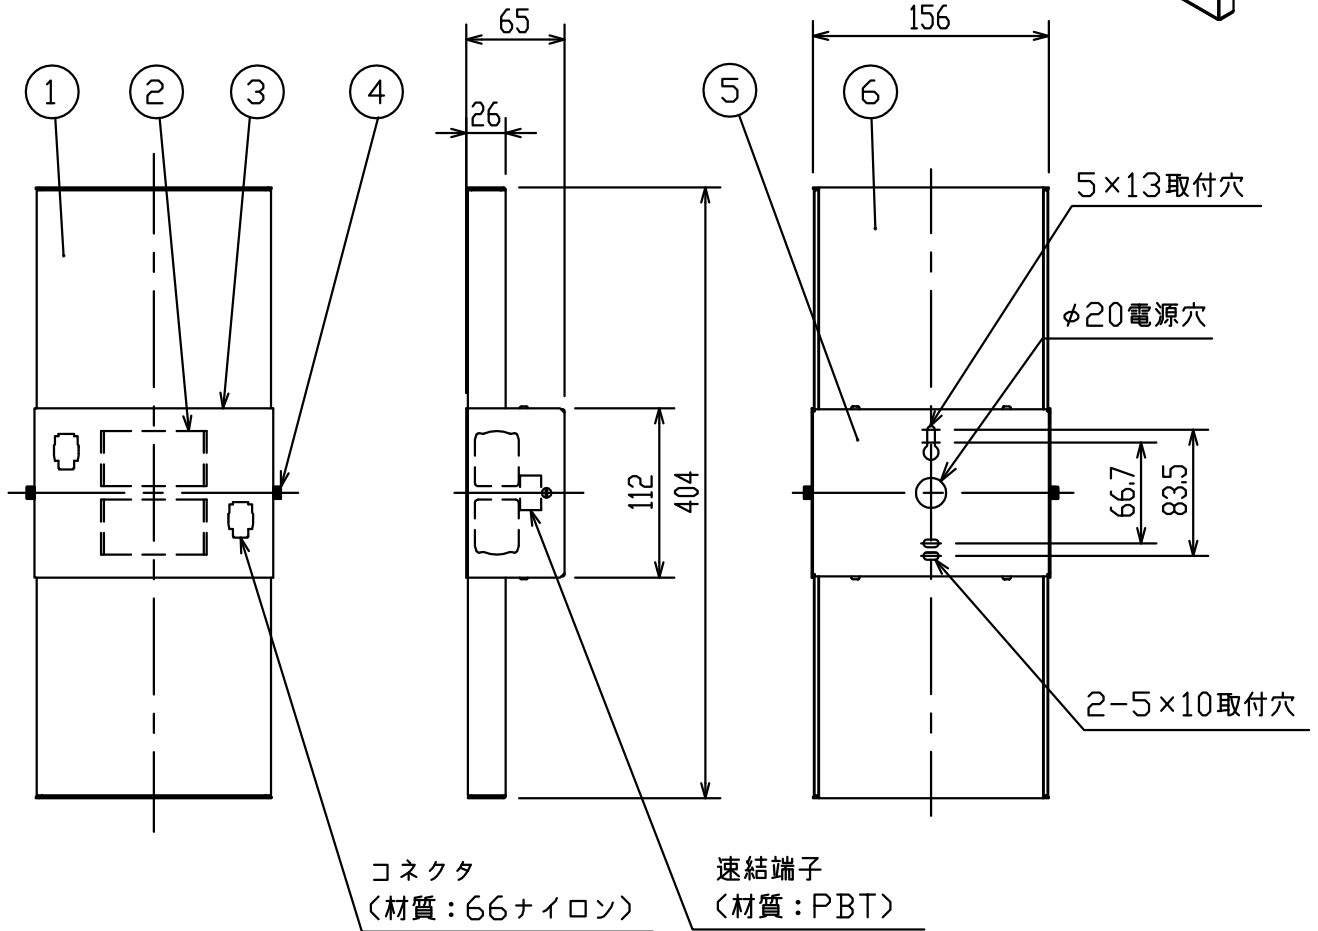

※全に閉するご注意

- ・この器具は、5℃～35℃の温度範囲でご使用ください。高温で使用すると火災の原因となります。
- ・壁面取付の場合、壁面の強度が十分にある場所に取り付けてください。
- ・振動や衝撃の影響の受ける場所には取付けないでください。
- ・点灯時および点灯中はLED光源を直視しないでください。
- ・この製品は屋内用です。浴室やプールなどの湿気の多い場所、漏気が直接あたる場所、粉塵・腐食性ガスが発生する場所、油分の影響を受ける場所では使用できません。誤って使用の場合、器具の落下及び絶縁不良、感電等の原因となります。

定格電圧 (V)	周波数 (Hz)	入力電流 (mA)	消費電力 (W)
AC100	50/60	144	8.0

部番	部品名	材質・素材厚	数量	備考	器具質量	W・数	尺度	型番
7								ERB6110SA
6	反射板	鋼板(t1.0)	2	外面：シルバーメタリック 内面：白				
5	取付板	鋼板(t1.0)	1	シルバーメタリック				承認 捺印 作成 生産終了品 沢 田 原
4	取付ネジ	ソチェウ・M4	2	クロムメッキ				
3	化粧カバー	鋼板(t1.0)	1	シルバーメタリック				
2	LEDユニット	ブロック70	2		適合ランプ 球付	LEDユニット BLOCK 70 白色タイプ(4000K) Ra82		
1	セード	アクリル	1	乳白マット		4.0W×2		
						約 3.2 Kg(ランプ含む)	1/6	