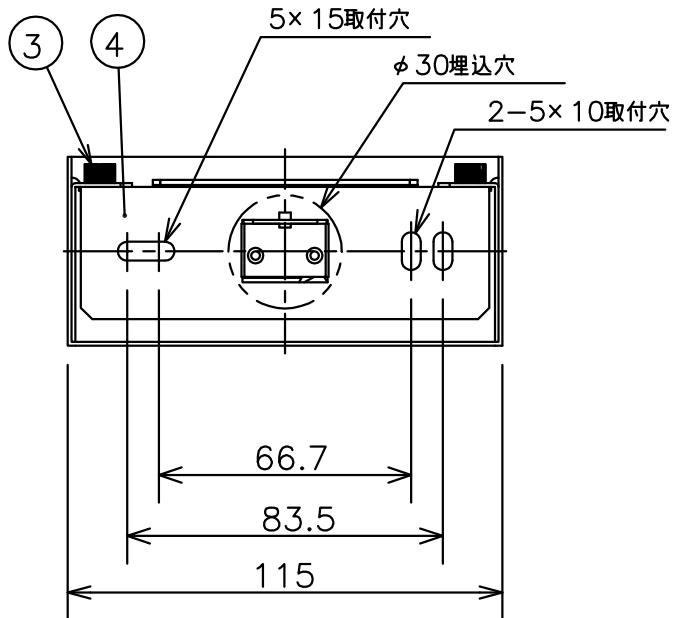

上配光の際は、過熱保護のため天井面から100mm以上離してください。

埋込穴寸法

定格電圧 (V)	周波数 (Hz)	入力電流 (mA)	消費電力 (W)
AC100	50/60	72	4.0

白 日塗工:N-93・マンセル:N9.3(近似値)

7					特記事項 ・調光不可 ・設計寿命:約40,000h ・上下両方向取付可	型番 ERB6106WA
6						
5						
4	取付板	鋼板(t1.0)	1	白艶消し		
3	取付ネジ	シンチュウ・M4	2	クロムメッキ	適合ランプ LEDユニット BLOCK 70 電球色タイプ(3000K) Ra82	承認 検出 作成 生産終了品 沢 田 原
2	本体	鋼板(t1.0)	1	白艶消し		
1	LEDユニット	ブロック70	1		W・数 4.0W×1 器具質量 約 0.4 Kg(ランプ含む)	尺度 1/2
部番	部 品 名	材質・素材厚	数量	備 考		