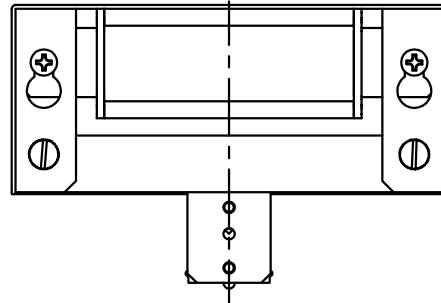

上配光の際は、過熱保護のため天井面から100mm以上離してください。

埋込穴寸法

定格電圧 (V)	周波数 (Hz)	入力電流 (mA)	消費電力 (W)
AC100	50/60	72	4.0

白 日塗工:N-93・マンセル:N9.3(近似値)

7					特記事項 ・調光不可 ・設計寿命:約40,000h ・上下両方向取付可	型番 ERB6106WA
6						
5						
4	取付板	鋼板(t1.0)	1	白艶消し		
3	取付ネジ	シンチュウ・M4	2	クロムメッキ	適合ランプ LEDユニット BLOCK 70 電球色タイプ(3000K) Ra82	承認 検出 作成 生産終了品 沢 田 原
2	本体	鋼板(t1.0)	1	白艶消し		
1	LEDユニット	ブロック70	1		W・数 4.0W×1 器具質量 約 0.4 Kg(ランプ含む)	尺度 1/2
部番	部 品 名	材質・素材厚	数量	備 考		