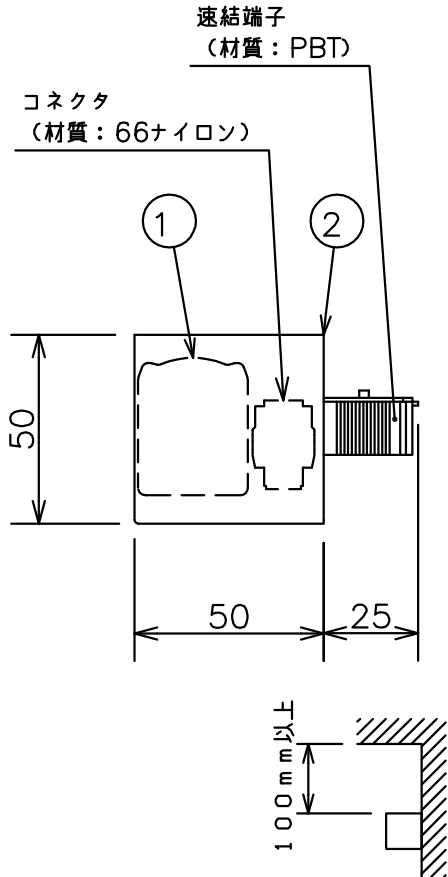

安全に関するご注意

- ・この器具は、5℃～35℃の温度範囲でご使用ください。高温で使用すると火災の原因となります。
- ・壁面取付の場合、壁面の強度が十分にある場所に取り付けてください。
- ・振動や衝撃の影響の受ける場所には取付けしないでください。
- ・点灯時および点灯中はLED光源を直視しないでください。
- ・この製品は屋内用です。浴室やプールなどの湿気の多い場所、湯気が直接あたる場所、粉塵・腐食性ガスが発生する場所、油分の影響を受ける場所では使用できません。誤って使用の場合、器具の落下及び絶縁不良、感電等の原因となります。

上配光の際は、過熱保護のため天井面から100mm以上離してください。

埋込穴寸法

定格電圧 (V)	周波数 (Hz)	入力電流 (mA)	消費電力 (W)
AC100	50/60	72	4.0

白 日塗工:N-93・マンセル:N9.3(近似値)

7					特記事項 ・調光不可 ・設計寿命:約40,000h ・上下両方向取付可	型番 ERB6106WA
6						
5						
4	取付板	鋼板(t1.0)	1	白艶消し		
3	取付ネジ	シンチュウ・M4	2	クロムメッキ	適合ランプ LEDユニット BLOCK 70 電球色タイプ(3000K) Ra82	承認 検出 作成 生産終了品 沢 田 原
2	本体	鋼板(t1.0)	1	白艶消し		
1	LEDユニット	ブロック70	1		W・数 4.0W×1 器具質量 約 0.4 Kg(ランプ含む)	尺度 1/2
部番	部 品 名	材質・素材厚	数量	備 考		