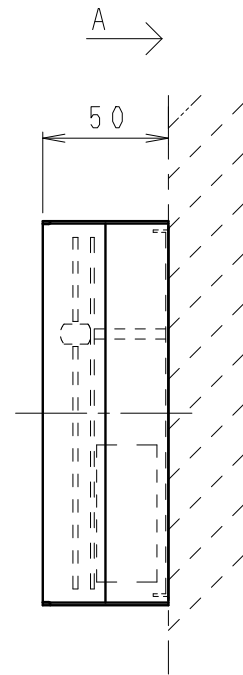

取付寸法図 A矢視図
(S=1/4)

定格光束 (lm)	固有エネルギー 消費効率 (lm/W)
350	47.9

※LED素子は白熱灯・蛍光灯などの一般光源に比べバラツキがあるため
発光色、明るさが異なる場合がありますのでご了承ください。

白 日塗工：N-95・マンセル：N9.5 (近似値)

定格電圧 (V)	周波数 (Hz)	入力電流 (mA)	消費電力 (W)
AC100	50/60	77	7.3

7	取付板	亜鉛鋼板	1	特記事項 ・調光不可 ・LED交換不可 ・電源内蔵(100V) ・壁面、天井面取付兼用型 ・設計寿命：約40,000h	型番 ERB6105W				
6	電源装置		1						
5	取付ナット	シンチュウ・M4	2 白 艶 消						
4	LEDユニット		1						
3	分散パネル	アクリル	1 乳 白	適合ランプ LEDユニット ナチュラルホワイトタイプ(4000K) Ra80	本 新 生 産 終 了 品				
2	セード	透明消アクリル	1 シルク印刷仕上げ	球付					
1	本体	鋼板	1 白 艶 消	W・数 -					
部番	部品名	材質・素材厚	数量	備考	器具質量	約 1.3 Kg	尺度	1/3	