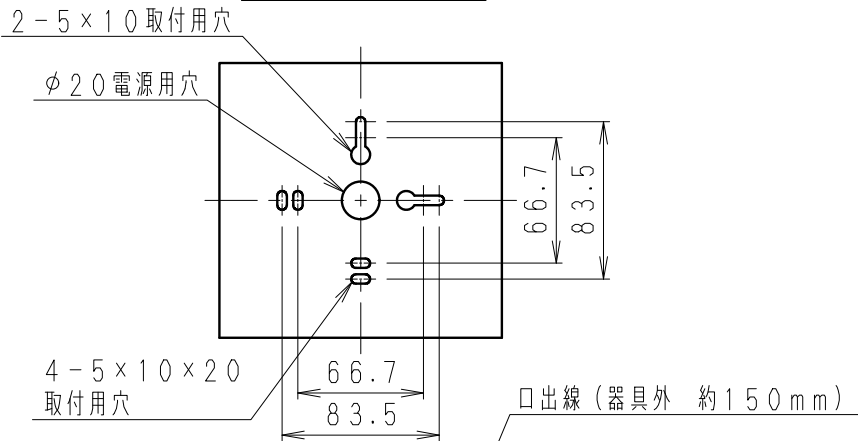

取付寸法図 A矢視図
(S=1/4)

定格光束 (lm)	固有エネルギー 消費効率 (lm/W)
350	47.9

※LED素子は白熱灯・蛍光灯などの一般光源に比べバラツキがあるため
発光色、明るさが異なる場合がありますのでご了承ください。

白 日塗工：N-95・マンセル：N9.5 (近似値)

定格電圧 (V)	周波数 (Hz)	入力電流 (mA)	消費電力 (W)
AC100	50/60	77	7.3

7	取付板	亜鉛鋼板	1	特記事項 ・調光不可 ・LED交換不可 ・電源内蔵(100V) ・壁面、天井面取付兼用型 ・設計寿命：約40,000h	型番 ERB6105W				
6	電源装置		1						
5	取付ナット	シンチュウ・M4	2 白 艶 消						
4	LEDユニット		1						
3	分散パネル	アクリル	1 乳 白	適合ランプ LEDユニット ナチュラルホワイトタイプ(4000K) Ra80	本 新 生 産 終 了 品				
2	セード	透明消アクリル	1 シルク印刷仕上げ	球付					
1	本体	鋼板	1 白 艶 消	W・数 -					
部番	部品名	材質・素材厚	数量	備考	器具質量	約 1.3 Kg	尺度	1/3	