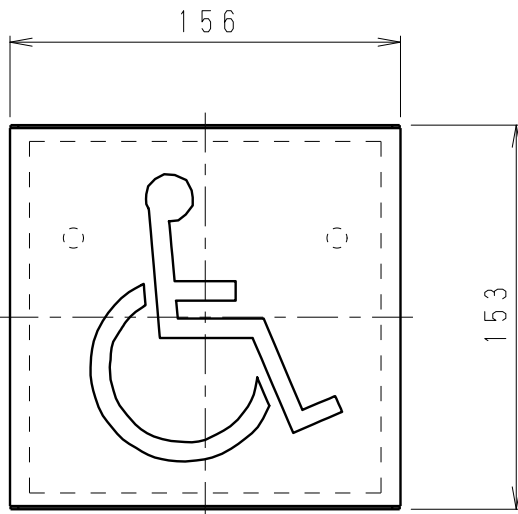

取付寸法図 A矢視図
(S=1/4)

定格光束 (lm)	固有エネルギー 消費効率 (lm/W)
350	47.9

※LED素子は白熱灯・蛍光灯などの一般光源に比べバラツキがあるため
発光色、明るさが異なる場合がありますのでご了承ください。

白 日塗工：N-95・マンセル：N9.5 (近似値)

定格電圧 (V)	周波数 (Hz)	入力電流 (mA)	消費電力 (W)
AC100	50/60	77	7.3

7	取付板	亜鉛鋼板	1	特記事項 ・調光不可 ・LED交換不可 ・電源内蔵(100V) ・壁面、天井面取付兼用型 ・設計寿命：約40,000h	型番 ERB6105W				
6	電源装置		1						
5	取付ナット	シンチュウ・M4	2 白 艶 消						
4	LEDユニット		1						
3	分散パネル	アクリル	1 乳 白	適合ランプ LEDユニット ナチュラルホワイトタイプ(4000K) Ra80	本 新 生 産 終 了 品				
2	セード	透明消アクリル	1 シルク印刷仕上げ	球付					
1	本体	鋼板	1 白 艶 消	W・数 -					
部番	部品名	材質・素材厚	数量	備考	器具質量	約 1.3 Kg	尺度	1/3	