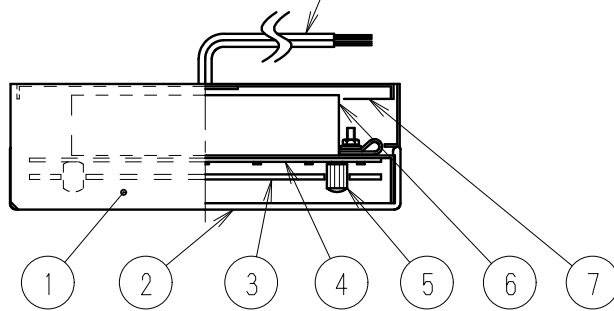

取付寸法図 A矢視図
(S=1/4)

定格光束 (lm)	固有エネルギー 消費効率 (lm/W)
350	47.9

※LED素子は白熱灯・蛍光灯などの一般光源に比べバラツキがあるため
発光色、明るさが異なる場合がありますのでご了承ください。

白 日塗工：N-95・マンセル：N9.5 (近似値)

定格電圧 (V)	周波数 (Hz)	入力電流 (mA)	消費電力 (W)
AC100	50/60	77	7.3

7	取付板	亜鉛鋼板	1	特記事項 ・調光不可 ・LED交換不可 ・電源内蔵(100V) ・壁面、天井面取付兼用型 ・設計寿命：約40,000h	型番 ERB6105W				
6	電源装置		1						
5	取付ナット	シンチュウ・M4	2 白 艶 消						
4	LEDユニット		1						
3	分散パネル	アクリル	1 乳 白	適合ランプ LEDユニット ナチュラルホワイトタイプ(4000K) Ra80	本 新 生 産 終 了 品				
2	セード	透明消アクリル	1 シルク印刷仕上げ	球付					
1	本体	鋼板	1 白 艶 消	W・数 -					
部番	部品名	材質・素材厚	数量	備考	器具質量	約 1.3 Kg	尺度	1/3	