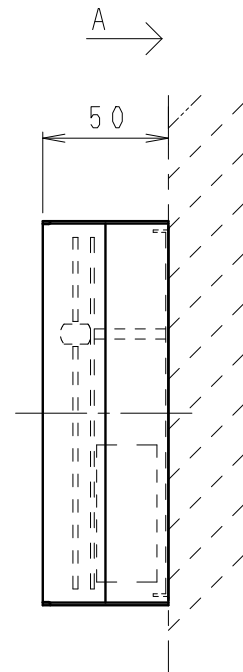

取付寸法図 A矢視図
(S=1/4)

定格光束 (lm)	固有エネルギー 消費効率 (lm/W)
350	47.9

※LED素子は白熱灯・蛍光灯などの一般光源に比べバラツキがあるため
発光色、明るさが異なる場合がありますのでご了承ください。

白 日塗工：N-95・マンセル：N9.5 (近似値)

定格電圧 (V)	周波数 (Hz)	入力電流 (mA)	消費電力 (W)
AC100	50/60	77	7.3

7	取付板	亜鉛鋼板	1	特記事項 ・調光不可 ・LED交換不可 ・電源内蔵(100V) ・壁面、天井面取付兼用型 ・設計寿命：約40,000h	型番 ERB6102W				
6	電源装置		1						
5	取付ナット	シンチュウ・M4	2			白 艶 消			
4	LEDユニット		1						
3	分散パネル	アクリル	1	乳 白	適合ランプ LEDユニット ナチュラルホワイトタイプ(4000K) Ra80				
2	セード	透明消アクリル	1	シルク印刷仕上げ					
1	本体	鋼板	1	白 艶 消	球付				
部番	部品名	材質・素材厚	数量	備考	器具質量	約 1.3 Kg	尺度	1/3	