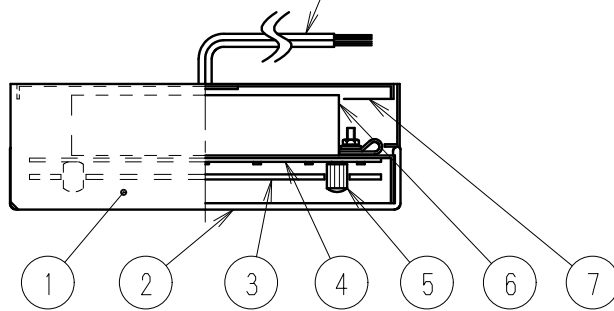

取付寸法図 A矢視図
(S=1/4)

定格光束 (lm)	固有エネルギー 消費効率 (lm/W)
350	47.9

※LED素子は白熱灯・蛍光灯などの一般光源に比べバラツキがあるため
発光色、明るさが異なる場合がありますのでご了承ください。

白 日塗工：N-95・マンセル：N9.5 (近似値)

定格電圧 (V)	周波数 (Hz)	入力電流 (mA)	消費電力 (W)
AC100	50/60	77	7.3

7	取付板	亜鉛鋼板	1	特記事項 ・調光不可 ・LED交換不可 ・電源内蔵(100V) ・壁面、天井面取付兼用型 ・設計寿命：約40,000h	型番 ERB6102W				
6	電源装置		1						
5	取付ナット	シンチュウ・M4	2			白 艶 消			
4	LEDユニット		1						
3	分散パネル	アクリル	1	乳 白	適合ランプ LEDユニット ナチュラルホワイトタイプ(4000K) Ra80				
2	セード	透明消アクリル	1	シルク印刷仕上げ					
1	本体	鋼板	1	白 艶 消	球付				
部番	部品名	材質・素材厚	数量	備考	器具質量	約 1.3 Kg	尺度	1/3	