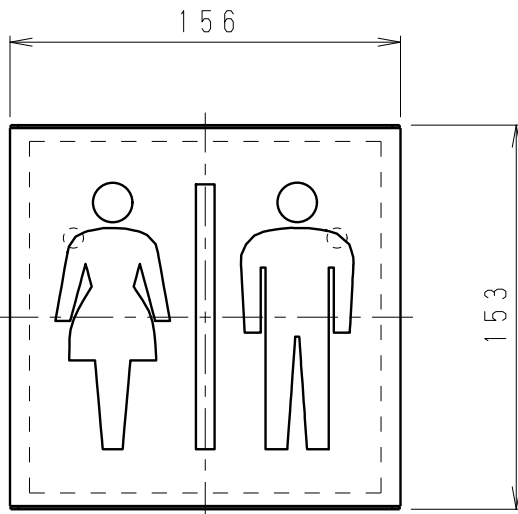

取付寸法図 A矢視図
(S=1/4)

定格光束 (lm)	固有エネルギー 消費効率 (lm/W)
350	47.9

※LED素子は白熱灯・蛍光灯などの一般光源に比べバラツキがあるため
発光色、明るさが異なる場合がありますのでご了承ください。

白 日塗工：N-95・マンセル：N9.5 (近似値)

定格電圧 (V)	周波数 (Hz)	入力電流 (mA)	消費電力 (W)
AC100	50/60	77	7.3

7	取付板	亜鉛鋼板	1	特記事項 ・調光不可 ・LED交換不可 ・電源内蔵(100V) ・壁面、天井面取付兼用型 ・設計寿命：約40,000h	型番 ERB6102W				
6	電源装置		1						
5	取付ナット	シンチュウ・M4	2			白 艶 消			
4	LEDユニット		1						
3	分散パネル	アクリル	1	乳 白	適合ランプ LEDユニット ナチュラルホワイトタイプ(4000K) Ra80				
2	セード	透明消アクリル	1	シルク印刷仕上げ					
1	本体	鋼板	1	白 艶 消	球付				
部番	部品名	材質・素材厚	数量	備考	器具質量	約 1.3 Kg	尺度	1/3	