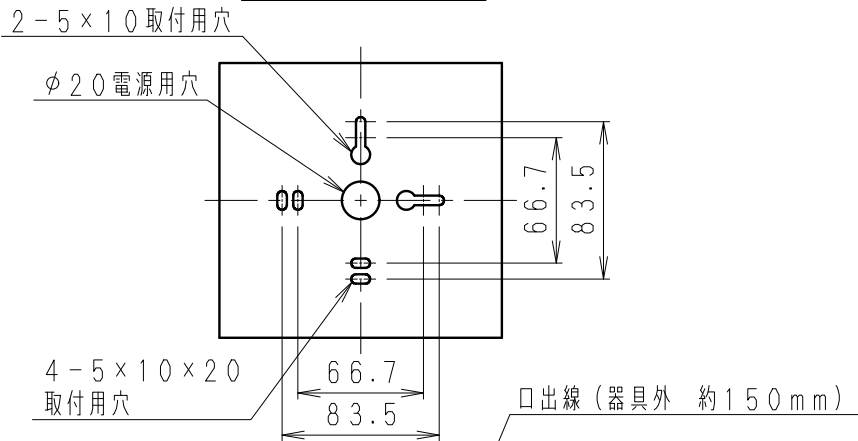

取付寸法図 A矢視図
(S=1/4)

定格光束 (lm)	固有エネルギー 消費効率 (lm/W)
350	47.9

※LED素子は白熱灯・蛍光灯などの一般光源に比べバラツキがあるため
発光色、明るさが異なる場合がありますのでご了承ください。

白 日塗工：N-95・マンセル：N9.5 (近似値)

定格電圧 (V)	周波数 (Hz)	入力電流 (mA)	消費電力 (W)
AC100	50/60	77	7.3

7	取付板	亜鉛鋼板	1	特記事項 ・調光不可 ・LED交換不可 ・電源内蔵(100V) ・壁面、天井面取付兼用型 ・設計寿命：約40,000h	型番 ERB6102W				
6	電源装置		1						
5	取付ナット	シンチュウ・M4	2			白 艶 消			
4	LEDユニット		1						
3	分散パネル	アクリル	1	乳 白	適合ランプ LEDユニット ナチュラルホワイトタイプ(4000K) Ra80				
2	セード	透明消アクリル	1	シルク印刷仕上げ					
1	本体	鋼板	1	白 艶 消	球付				
部番	部品名	材質・素材厚	数量	備考	器具質量	約 1.3 Kg	尺度	1/3	