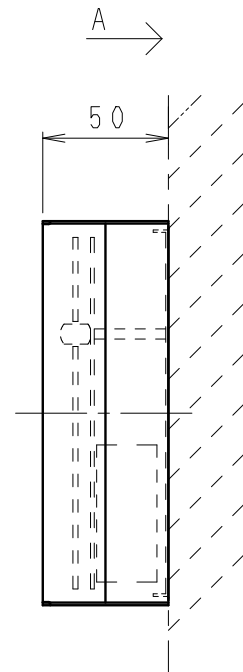

取付寸法図 A矢視図
(S=1/4)

定格光束 (lm)	固有エネルギー 消費効率 (lm/W)
350	47.9

※LED素子は白熱灯・蛍光灯などの一般光源に比べバラツキがあるため
発光色、明るさが異なる場合がありますのでご了承ください。

白 日塗工：N-95・マンセル：N9.5 (近似値)

定格電圧 (V)	周波数 (Hz)	入力電流 (mA)	消費電力 (W)
AC100	50/60	77	7.3

7	取付板	亜鉛鋼板	1	特記事項 ・調光不可 ・LED交換不可 ・電源内蔵(100V) ・壁面、天井面取付兼用型 ・設計寿命：約40,000h	型番 ERB6101W	
6	電源装置		1			
5	取付ナット	シンチュウ・M4	2			白 艶 消
4	LEDユニット		1			
3	分散パネル	アクリル	1	乳 白	適合ランプ LEDユニット ナチュラルホワイトタイプ(4000K) Ra80	
2	セード	透明消アクリル	1	シルク印刷仕上げ		
1	本体	鋼板	1	白 艶 消	球付	
部番	部品名	材質・素材厚	数量	備考	器具質量	約 1.3 Kg
						尺度 1/3