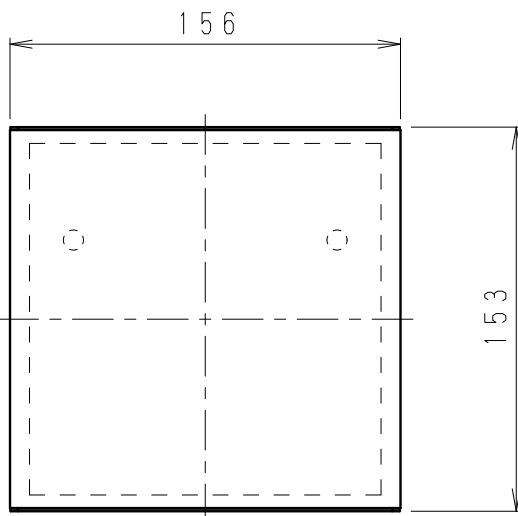

取付寸法図 A矢視図
(S=1/4)

定格光束 (lm)	固有エネルギー 消費効率 (lm/W)
350	47.9

※LED素子は白熱灯・蛍光灯などの一般光源に比べバラツキがあるため
発光色、明るさが異なる場合がありますのでご了承ください。

白 日塗工：N-95・マンセル：N9.5 (近似値)

定格電圧 (V)	周波数 (Hz)	入力電流 (mA)	消費電力 (W)
AC100	50/60	77	7.3

7	取付板	亜鉛鋼板	1	特記事項 ・調光不可 ・LED交換不可 ・電源内蔵(100V) ・壁面、天井面取付兼用型 ・設計寿命：約40,000h	型番 ERB6101W	
6	電源装置		1			
5	取付ナット	シンチュウ・M4	2			白 艶 消
4	LEDユニット		1			
3	分散パネル	アクリル	1	乳 白	適合ランプ LEDユニット ナチュラルホワイトタイプ(4000K) Ra80	
2	セード	透明消アクリル	1	シルク印刷仕上げ		
1	本体	鋼板	1	白 艶 消	球付	
部番	部品名	材質・素材厚	数量	備考	器具質量	約 1.3 Kg
						尺度 1/3