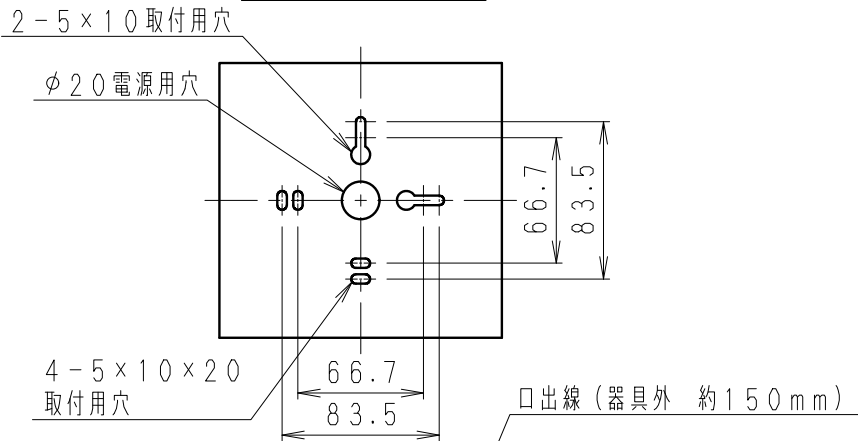

取付寸法図 A矢視図
(S=1/4)

定格光束 (lm)	固有エネルギー 消費効率 (lm/W)
350	47.9

※LED素子は白熱灯・蛍光灯などの一般光源に比べバラツキがあるため
発光色、明るさが異なる場合がありますのでご了承ください。

白 日塗工：N-95・マンセル：N9.5 (近似値)

定格電圧 (V)	周波数 (Hz)	入力電流 (mA)	消費電力 (W)
AC100	50/60	77	7.3

7	取付板	亜鉛鋼板	1	特記事項 ・調光不可 ・LED交換不可 ・電源内蔵(100V) ・壁面、天井面取付兼用型 ・設計寿命：約40,000h	型番 ERB6101W	
6	電源装置		1			
5	取付ナット	シンチュウ・M4	2			白 艶 消
4	LEDユニット		1			
3	分散パネル	アクリル	1	乳 白	適合ランプ LEDユニット ナチュラルホワイトタイプ(4000K) Ra80	
2	セード	透明消アクリル	1	シルク印刷仕上げ		
1	本体	鋼板	1	白 艶 消	球付	
部番	部品名	材質・素材厚	数量	備考	器具質量	約 1.3 Kg
						尺度 1/3