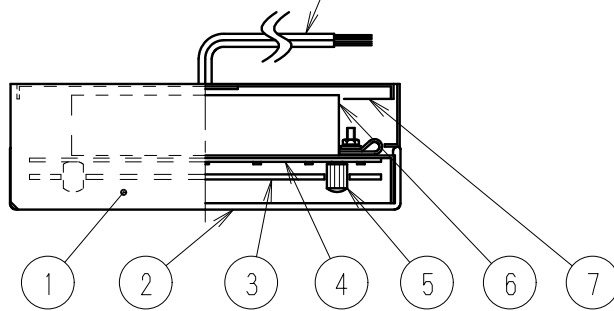

取付寸法図 A矢視図
(S=1/4)

定格光束 (lm)	固有エネルギー 消費効率 (lm/W)
350	47.9

※LED素子は白熱灯・蛍光灯などの一般光源に比べバラツキがあるため
発光色、明るさが異なる場合がありますのでご了承ください。

白 日塗工：N-95・マンセル：N9.5 (近似値)

定格電圧 (V)	周波数 (Hz)	入力電流 (mA)	消費電力 (W)
AC100	50/60	77	7.3

7	取付板	亜鉛鋼板	1	特記事項 ・調光不可 ・LED交換不可 ・電源内蔵(100V) ・壁面、天井面取付兼用型 ・設計寿命：約40,000h	型番 ERB6101W	
6	電源装置		1			
5	取付ナット	シンチュウ・M4	2			白 艶 消
4	LEDユニット		1			
3	分散パネル	アクリル	1	乳 白	適合ランプ LEDユニット ナチュラルホワイトタイプ(4000K) Ra80	
2	セード	透明消アクリル	1	シルク印刷仕上げ		
1	本体	鋼板	1	白 艶 消	球付	
部番	部品名	材質・素材厚	数量	備考	器具質量	約 1.3 Kg
						尺度 1/3