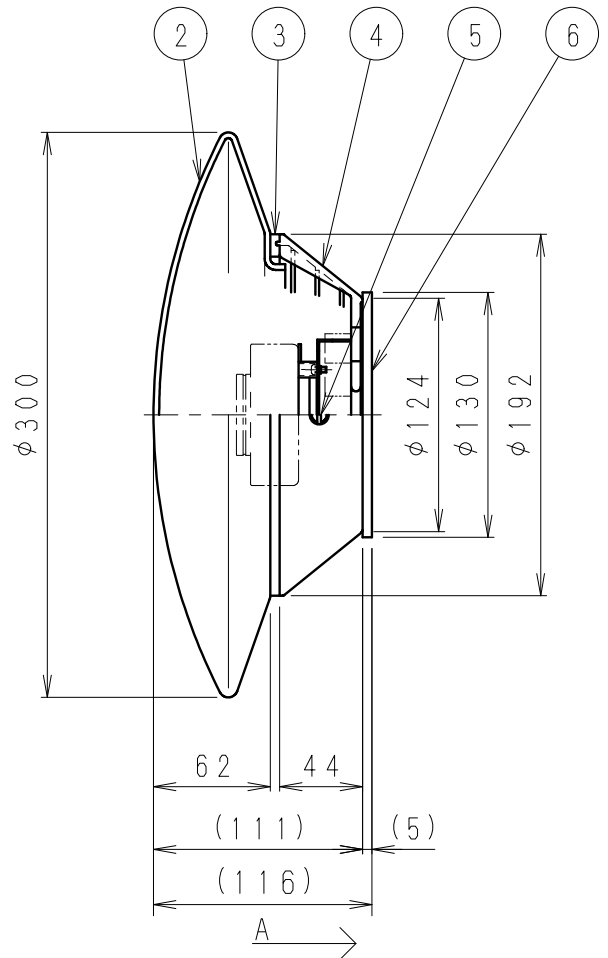

※メンテナンスの為、天井面より
100 mm以上離してください。

取付寸法図 A矢視図
(S=1/5)

※LED素子は白熱灯・蛍光灯などの一般光源に比べ バラツキがあるため発光色、明るさが異なる場合がありますのでご了承ください。
※拡散以外の配光タイプは光ムラが強くなりますのでお勧めできません。

(拡散配光タイプ)

定格電圧 (V)	周波数 (Hz)	入力電流 (mA)	消費電力 (W)
AC100	50/60	99	5.5

オフホワイト 日塗工: 25-90A・マンセル: 5Y9/0.5 (近似値)

7				特記事項		型番		
6	ゴムパッキン	EPDM発泡	1	白	・防雨防湿形 (IP44) ・調光不可 ・絶縁プッシング付 ・壁面、天井面取付兼用型 (壁面取付時、取付方向指定あり) ・設計寿命: 約40,000h	ERB6073W		
5	グローブ止めネジ	シンチュウ	2	ニッケルメッキ				
4	本体	アルミダイキャスト	1	シルバー仕上(オフホワイト)	適合ランプ LEDZランプ ディスク75 口金: GX53-1a Ra85	承認・検印・作成 生産終了品 井崎島		
3	グローブパッキン	EPDM発泡	1	白				
2	グローブ	ガラス	1	乳白消	W・数 最大 5.5W X 1 器具質量 約 2.6 Kg	尺 度 1/4		
1	グローブ押え	鋼板	2	ユニクロメートメッキ				
部番	部品名	材質・素材厚	数量	備考				