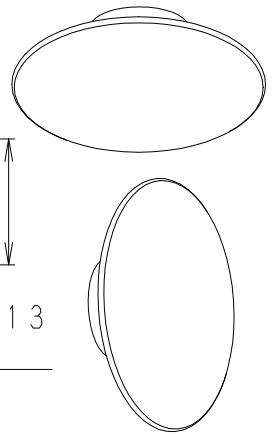

※メンテナンスの為、天井面より
100 mm以上離してください。

取付寸法図 A矢視図
(S=1/5)

※LED素子は白熱灯・蛍光灯などの一般光源に比べ バラツキがあるため発光色、明るさが異なる場合がありますのでご了承ください。
※拡散以外の配光タイプは光ムラが強くなりますのでお勧めできません。

(拡散配光タイプ)

定格電圧 (V)	周波数 (Hz)	入力電流 (mA)	消費電力 (W)
AC100	50/60	99	5.5

オフホワイト 日塗工: 25-90A・マンセル: 5Y9/0.5 (近似値)

7				特記事項		型番		
6	ゴムパッキン	EPDM発泡	1	白	・防雨防湿形 (IP44) ・調光不可 ・絶縁プッシング付 ・壁面、天井面取付兼用型 (壁面取付時、取付方向指定あり) ・設計寿命: 約40,000h	ERB6073W		
5	グローブ止めネジ	シンチュウ	2	ニッケルメッキ				
4	本体	アルミダイキャスト	1	シルバー仕上(オフホワイト)	適合ランプ LEDZランプ ディスク75 口金: GX53-1a Ra85	承認・検印・作成 生産終了品 井崎島		
3	グローブパッキン	EPDM発泡	1	白				
2	グローブ	ガラス	1	乳白消	W・数 最大 5.5W X 1 器具質量 約 2.6 Kg	尺 度 1/4		
1	グローブ押え	鋼板	2	ユニクロメートメッキ				
部番	部品名	材質・素材厚	数量	備考				