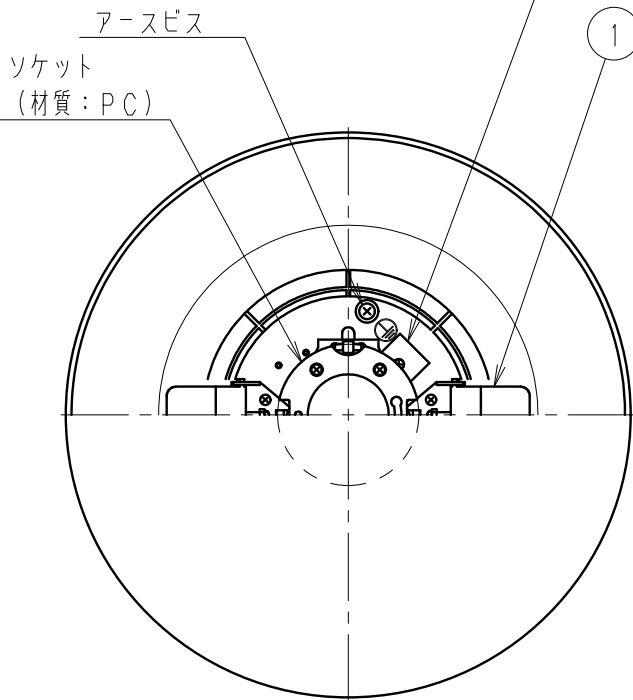

※メンテナンスの為、天井面より
100 mm以上離してください。

取付寸法図 A矢視図
(S=1/5)

※LED素子は白熱灯・蛍光灯などの一般光源に比べ バラツキがあるため発光色、明るさが異なる場合がありますのでご了承ください。
※拡散以外の配光タイプは光ムラが強くなりますのでお勧めできません。

(拡散配光タイプ)

定格電圧 (V)	周波数 (Hz)	入力電流 (mA)	消費電力 (W)
AC100	50/60	99	5.5

オフホワイト 日塗工: 25-90A・マンセル: 5Y9/0.5 (近似値)

7				特記事項		型番		
6	ゴムパッキン	EPDM発泡	1	白	・防雨防湿形 (IP44) ・調光不可 ・絶縁プッシング付 ・壁面、天井面取付兼用型 (壁面取付時、取付方向指定あり) ・設計寿命: 約40,000h	ERB6073W		
5	グローブ止めネジ	シンチュウ	2	ニッケルメッキ				
4	本体	アルミダイキャスト	1	シルバー仕上(オフホワイト)	適合ランプ LEDZランプ ディスク75 口金: GX53-1a Ra85	承認・検印・作成 生産終了品 井崎島		
3	グローブパッキン	EPDM発泡	1	白				
2	グローブ	ガラス	1	乳白消	W・数 最大 5.5W X 1 器具質量 約 2.6 Kg	尺 度 1/4		
1	グローブ押え	鋼板	2	ユニクロメートメッキ				
部番	部品名	材質・素材厚	数量	備考				