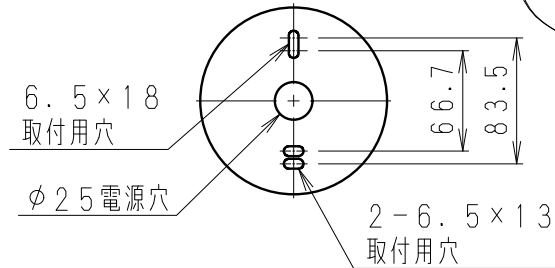

※メンテナンスの為、天井面より
100 mm以上離してください。

取付寸法図 A矢視図
(S=1/5)

※LED素子は白熱灯・蛍光灯などの一般光源に比べ バラツキがあるため発光色、明るさが異なる場合がありますのでご了承ください。
※拡散以外の配光タイプは光ムラが強くなりますのでお勧めできません。

(拡散配光タイプ)

定格電圧 (V)	周波数 (Hz)	入力電流 (mA)	消費電力 (W)
AC100	50/60	99	5.5