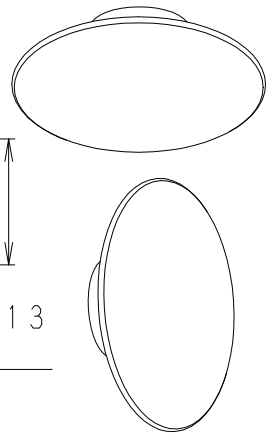

※メンテナンスの為、天井面より
100 mm以上離してください。

取付寸法図 A矢視図
(S=1/5)

※LED素子は白熱灯・蛍光灯などの一般光源に比べ バラツキがあるため発光色、明るさが異なる場合がありますのでご了承ください。
※拡散以外の配光タイプは光ムラが強くなりますのでお勧めできません。

(拡散配光タイプ)

定格電圧 (V)	周波数 (Hz)	入力電流 (mA)	消費電力 (W)
AC100	50/60	99	5.5

本体：ダークグレー 日塗工：N-20・マンセル：N2 (近似値)

7					特記事項 ・防雨防湿形 (IP44) ・調光不可 ・絶縁プッシング付 ・壁面、天井面取付兼用型 (壁面取付時、取付方向指定あり) ・設計寿命：約40,000h	型番 ERB6073H
6	ゴムパッキン	EPDM発泡	1	黒		
5	グローブ止めネジ	シンチュウ	2	黒ニッケルメッキ	適合ランプ LEDZランプ ディスク75 口金：GX53-1a Ra85	承認 検印 作成 生産終了品 片島
4	本体	アルミダイキャスト	1	レガ仕上(ダークグレー)		
3	グローブパッキン	EPDM発泡	1	黒	W・数 最大 5.5W X 1	尺度 1/4
2	グローブ	ガラス	1	乳白消		
1	グローブ押え	鋼板	2	ユニクロメートメッキ	器具質量 約 2.6 Kg	ENDO
部番	部品名	材質・素材厚	数量	備考		