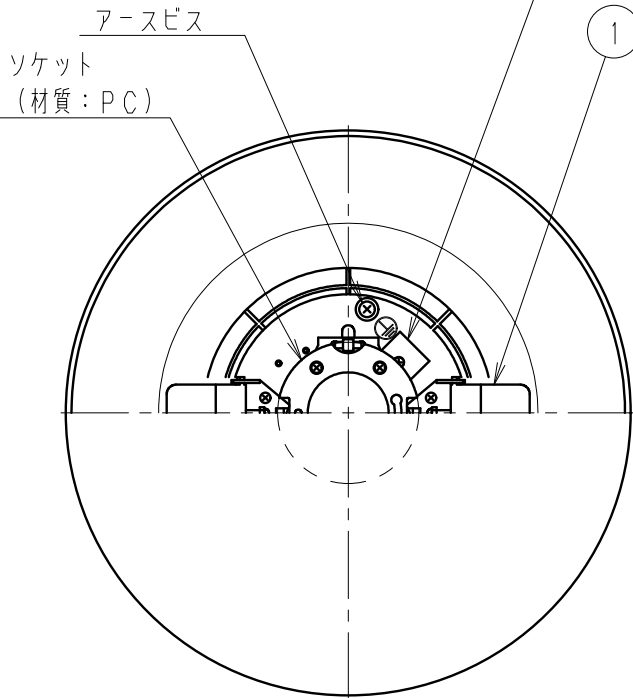

※メンテナンスの為、天井面より
100 mm以上離してください。

取付寸法図 A矢視図
(S=1/5)

※LED素子は白熱灯・蛍光灯などの一般光源に比べ バラツキがあるため発光色、明るさが異なる場合がありますのでご了承ください。
※拡散以外の配光タイプは光ムラが強くなりますのでお勧めできません。

(拡散配光タイプ)

定格電圧 (V)	周波数 (Hz)	入力電流 (mA)	消費電力 (W)
AC100	50/60	99	5.5

本体：ダークグレー 日塗工：N-20・マンセル：N2 (近似値)

7					特記事項 ・防雨防湿形 (IP44) ・調光不可 ・絶縁プッシング付 ・壁面、天井面取付兼用型 (壁面取付時、取付方向指定あり) ・設計寿命：約40,000h	型番 ERB6073H
6	ゴムパッキン	EPDM発泡	1	黒		
5	グローブ止めネジ	シンチュウ	2	黒ニッケルメッキ	適合ランプ LEDZランプ ディスク75 口金：GX53-1a Ra85	承認 検印 作成 生産終了品 片島
4	本体	アルミダイキャスト	1	レガ仕上(ダークグレー)		
3	グローブパッキン	EPDM発泡	1	黒	W・数 最大 5.5W X 1	尺度 1/4
2	グローブ	ガラス	1	乳白消		
1	グローブ押え	鋼板	2	ユニクロメートメッキ	器具質量 約 2.6 Kg	ENDO
部番	部品名	材質・素材厚	数量	備考		