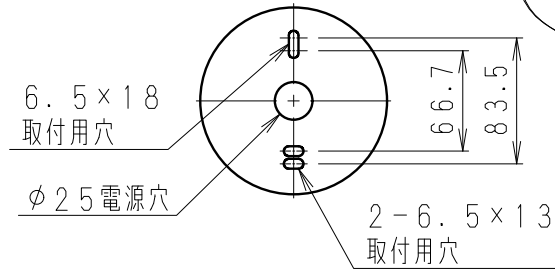

※メンテナンスの為、天井面より
100 mm以上離してください。

取付寸法図 A矢視図
(S=1/5)

※LED素子は白熱灯・蛍光灯などの一般光源に比べ バラツキがあるため発光色、明るさが異なる場合がありますのでご了承ください。
※拡散以外の配光タイプは光ムラが強くなりますのでお勧めできません。

(拡散配光タイプ)

定格電圧 (V)	周波数 (Hz)	入力電流 (mA)	消費電力 (W)
AC100	50/60	99	5.5

本体：ダークグレー 日塗工：N-20・マンセル：N2 (近似値)

7					特記事項 ・防雨防湿形 (IP44) ・調光不可 ・絶縁プッシング付 ・壁面、天井面取付兼用型 (壁面取付時、取付方向指定あり) ・設計寿命：約40,000h	型番 ERB6073H
6	ゴムパッキン	EPDM発泡	1	黒		
5	グローブ止めネジ	シンチュウ	2	黒ニッケルメッキ	適合ランプ LEDZランプ ディスク75 口金：GX53-1a Ra85	承認 検印 作成 生産終了品 片島
4	本体	アルミダイキャスト	1	レガ仕上(ダークグレー)		
3	グローブパッキン	EPDM発泡	1	黒	W・数 最大 5.5W X 1	尺度 1/4
2	グローブ	ガラス	1	乳白消		
1	グローブ押え	鋼板	2	ユニクロメートメッキ	器具質量 約 2.6 Kg	ENDO
部番	部品名	材質・素材厚	数量	備考		