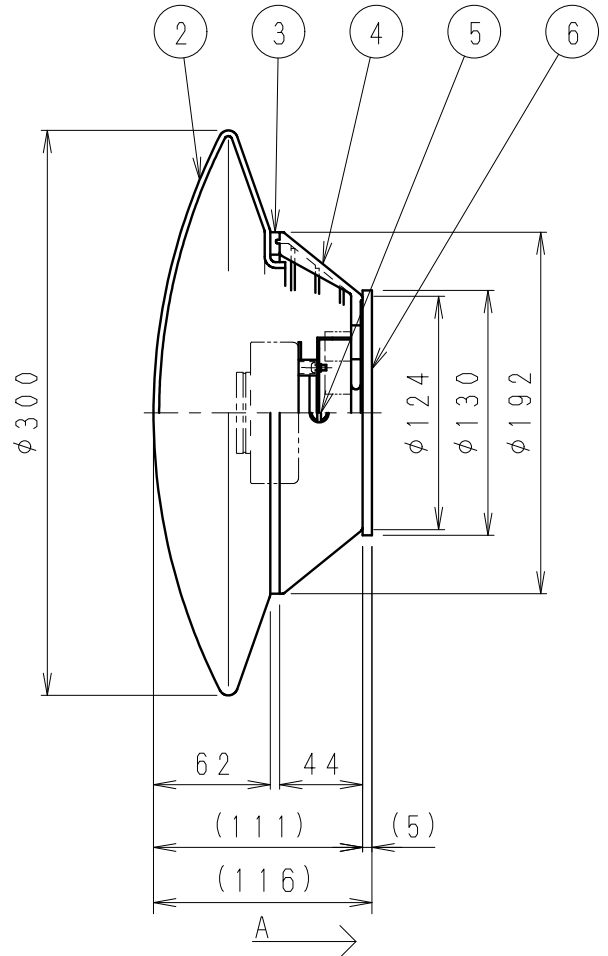

※メンテナンスの為、天井面より
100 mm以上離してください。

取付寸法図 A矢視図
(S=1/5)

※LED素子は白熱灯・蛍光灯などの一般光源に比べ バラツキがあるため発光色、明るさが異なる場合がありますのでご了承ください。
※拡散以外の配光タイプは光ムラが強くなりますのでお勧めできません。

(拡散配光タイプ)

定格電圧 (V)	周波数 (Hz)	入力電流 (mA)	消費電力 (W)
AC100	50/60	99	5.5

本体：ダークグレー 日塗工：N-20・マンセル：N2 (近似値)

7					特記事項 ・防雨防湿形 (IP44) ・調光不可 ・絶縁プッシング付 ・壁面、天井面取付兼用型 (壁面取付時、取付方向指定あり) ・設計寿命：約40,000h	型番 ERB6073H
6	ゴムパッキン	EPDM発泡	1	黒		
5	グローブ止めネジ	シンチュウ	2	黒ニッケルメッキ	適合ランプ LEDZランプ ディスク75 口金：GX53-1a Ra85	承認 検印 作成 生産終了品 片島
4	本体	アルミダイキャスト	1	レガ仕上(ダークグレー)		
3	グローブパッキン	EPDM発泡	1	黒	W・数 最大 5.5W X 1	尺度 1/4
2	グローブ	ガラス	1	乳白消		
1	グローブ押え	鋼板	2	ユニクロメートメッキ	器具質量 約 2.6 Kg	ENDO
部番	部品名	材質・素材厚	数量	備考		