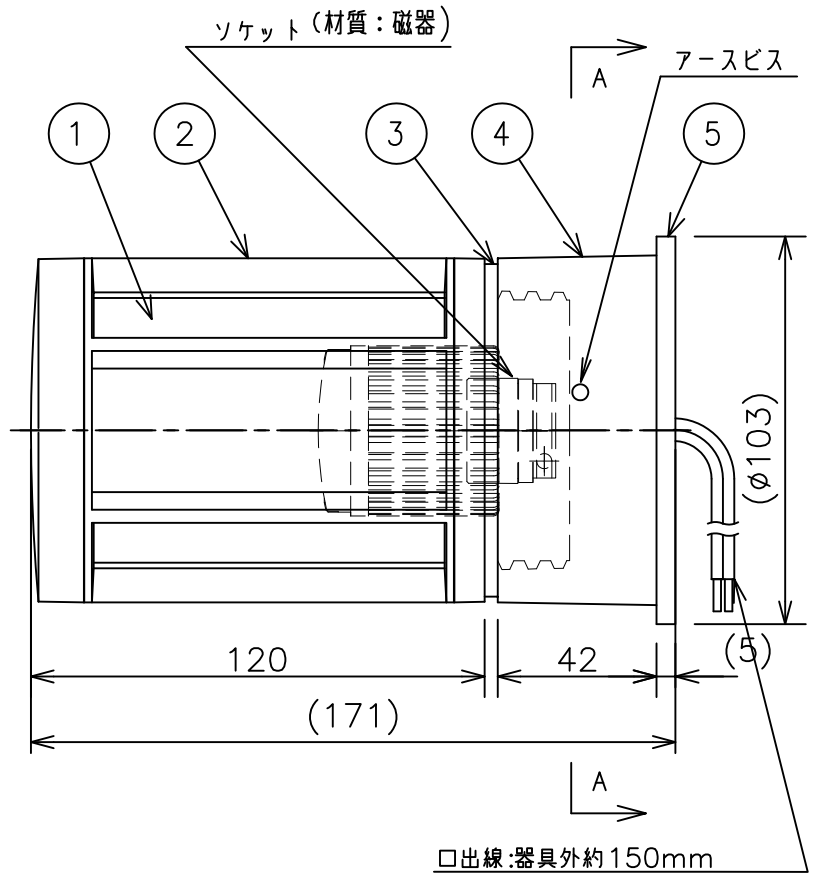

取付面寸法図 (A-A矢视图)

*パイルトップを内蔵したスイッチとの組み合わせでは、LEDが完全に消灯しない場合があります。
 *LED素子は白熱灯・蛍光灯などの一般光源に比べ、バラストがあるため発光色、明るさが異なる場合がありますのでご了承ください。
 *定格光束/総合効率率はLEDランプRA-620FBでの測定値です。

定格光束 (lm)	固有エネルギー消費効率 (lm/W)	定格電圧 (V)	周波数 (Hz)	入力電流 (mA)	消費電力 (W)
135	34.6	AC 100	50/60	70	3.9

部品名	材質・素材厚	数量	備考	器具質量	適合ランプ	型番
5	パッキン	EPDM発泡 (t5.0)	1	グレー	LEDランプディスク45 口金: GU10 Ra 85	ERB6065S
4	本体	アルミダイキャスト	1	タリク社 (シルバー/タリク)		
3	グローブパッキン	EPDMゴム (t4.0)	1	グレー		
2	ガード	アルミダイキャスト	1	タリク社 (シルバー/タリク)		
1	グローブ	ガラス	1	乳白消		
部番	部品名	材質・素材厚	数量	備考	器具質量	W・数
					約 0.7Kg (ランプ含まず)	最大3.9W×1