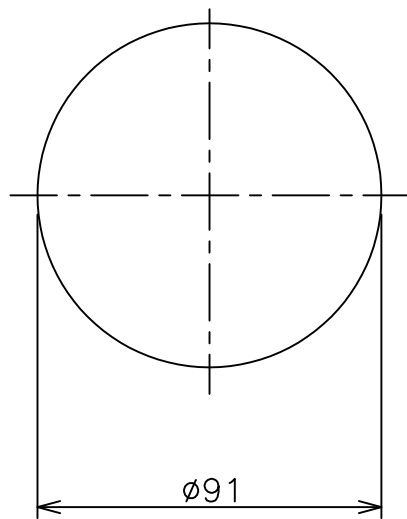

取付面寸法図 (A-A矢视图)

*パイルトップを内蔵したスイッチとの組み合わせでは、LEDが完全に消灯しない場合があります。
 *LED素子は白熱灯・蛍光灯などの一般光源に比べ、バラストがあるため発光色、明るさが異なる場合がありますのでご了承ください。
 *定格光束/総合効率率はLEDランプRA-620FBでの測定値です。

定格光束 (lm)	固有エネルギー消費効率 (lm/W)	定格電圧 (V)	周波数 (Hz)	入力電流 (mA)	消費電力 (W)
135	34.6	AC 100	50/60	70	3.9

部品名	材質・素材厚	数量	備考	器具質量	適合ランプ	型番
5	パッキン	EPDM発泡 (t5.0)	1	グレー	LEDランプディスク45 口金: GU10 Ra 85	ERB6065S
4	本体	アルミダイキャスト	1	タリク社 (シルバー/タリク)		
3	グローブパッキン	EPDMゴム (t4.0)	1	グレー		
2	ガード	アルミダイキャスト	1	タリク社 (シルバー/タリク)		
1	グローブ	ガラス	1	乳白消		
部番	部品名	材質・素材厚	数量	備考	器具質量	W・数
					約 0.7Kg (ランプ含まず)	最大3.9W×1