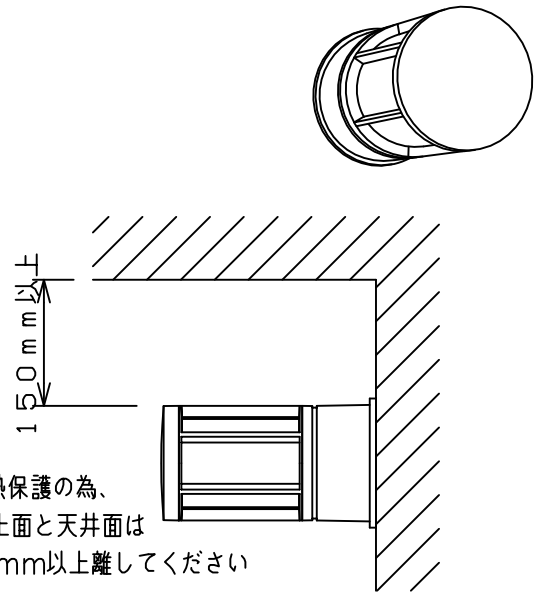

取付面寸法図 (A-A矢视图)

*パイルトップを内蔵したスイッチとの組み合わせでは、LEDが完全に消灯しない場合があります。
 *LED素子は白熱灯・蛍光灯などの一般光源に比べ、バラストがあるため発光色、明るさが異なる場合がありますのでご了承ください。
 *定格光束/総合効率率はLEDランプRA-620FBでの測定値です。

定格光束 (lm)	固有エネルギー消費効率 (lm/W)	定格電圧 (V)	周波数 (Hz)	入力電流 (mA)	消費電力 (W)
135	34.6	AC 100	50/60	70	3.9

部品名	材質・素材厚	数量	備考	器具質量	適合ランプ	型番
5	パッキン	EPDM発泡 (t5.0)	1	グレー	LEDランプディスク45 口金: GU10 Ra 85	ERB6065S
4	本体	アルミダイキャスト	1	タリク社 (シルバー/タリク)		
3	グローブパッキン	EPDMゴム (t4.0)	1	グレー		
2	ガード	アルミダイキャスト	1	タリク社 (シルバー/タリク)		
1	グローブ	ガラス	1	乳白消		
部番	部品名	材質・素材厚	数量	備考	器具質量	W・数
					約 0.7Kg (ランプ含まず)	最大3.9W×1