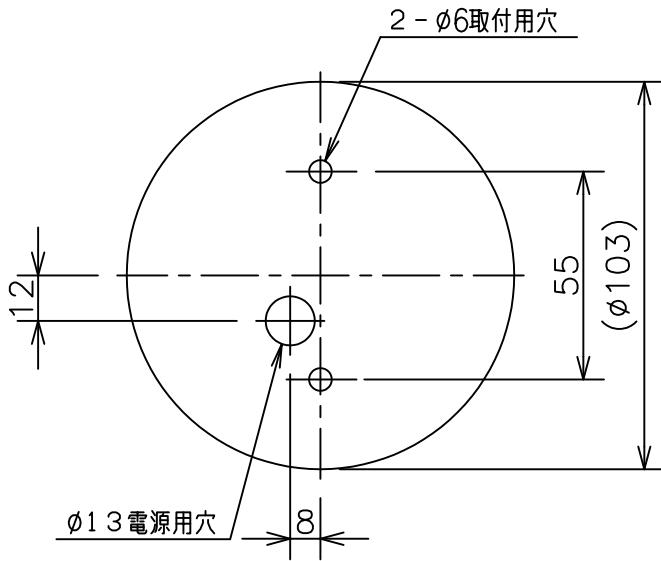

取付面寸法図 (A-A矢视图)

*パイルトップを内蔵したスイッチとの組み合わせでは、LEDが完全に消灯しない場合があります。
 *LED素子は白熱灯・蛍光灯などの一般光源に比べ、バラストがあるため発光色、明るさが異なる場合がありますのでご了承ください。
 *定格光束/総合効率率はLEDランプRA-620FBでの測定値です。

定格光束 (lm)	固有エネルギー消費効率 (lm/W)	定格電圧 (V)	周波数 (Hz)	入力電流 (mA)	消費電力 (W)
135	34.6	AC 100	50/60	70	3.9

部品名	材質・素材厚	数量	備考	器具質量	適合ランプ	型番
5	パッキン	EPDM発泡 (t5.0)	1	グレー	LEDランプディスク45 口金: GU10 Ra 85	ERB6065S
4	本体	アルミダイキャスト	1	タリク社 (シルバー/タリク)		
3	グローブパッキン	EPDMゴム (t4.0)	1	グレー		
2	ガード	アルミダイキャスト	1	タリク社 (シルバー/タリク)		
1	グローブ	ガラス	1	乳白消		
部番	部品名	材質・素材厚	数量	備考	器具質量	W・数
					約 0.7Kg (ランプ含まず)	最大3.9W×1