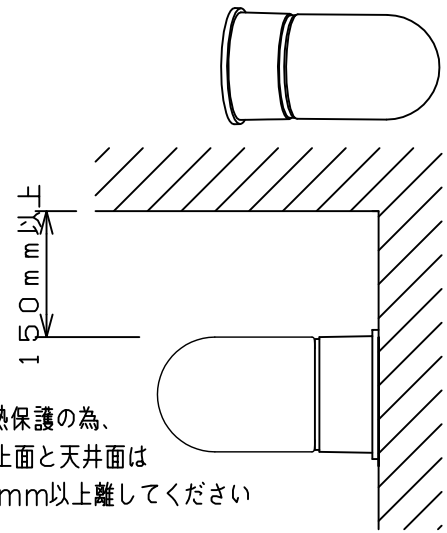

取付面寸法図 (A-A矢视图)

\* 過熱保護の為、器具上面と天井面は150mm以上離してください

\*パワハラップを内蔵したスイッチとの組み合わせでは、LEDが完全に消灯しない場合があります。

\*LED素子は白熱灯・蛍光灯などの一般光源に比べ、バツキがあるため発光色、明るさが異なる場合がありますのでご了承ください。

\*定格光束/総合効率はLEDランブラーRA-620FBでの測定値です。

定格光束 (lm)	固有エネルギー消費効率 (lm/h)
175	45

定格電圧 (V)	周波数 (Hz)	入力電流 (mA)	消費電力 (W)
AC100	50/60	70	3.9

7									特記事項	型番
6									・防湿防雨形	ERB6063S
5								・調光不可	・設計寿命 約40,000h	
4	パッキン	EPDM発泡 (t5.0)	1	グレー						承認 捺印 作成
3	本体	アルミダイキャスト	1	ブラック仕 (シルバー/ブラック)	適合ランプ	LEDランブラディスク45				新生産終了品
2	グローブパッキン	EPDMゴム (t4.0)	1	グレー	球別	□金: GU10 Ra 85				
1	グローブ	ガラス	1	乳白消	W・数	最大3.9W×1	尺度			1/2
部番	部品名	材質・素材厚	数量	備考	器具質量	約 0.7kg (ランブラ含まず)				