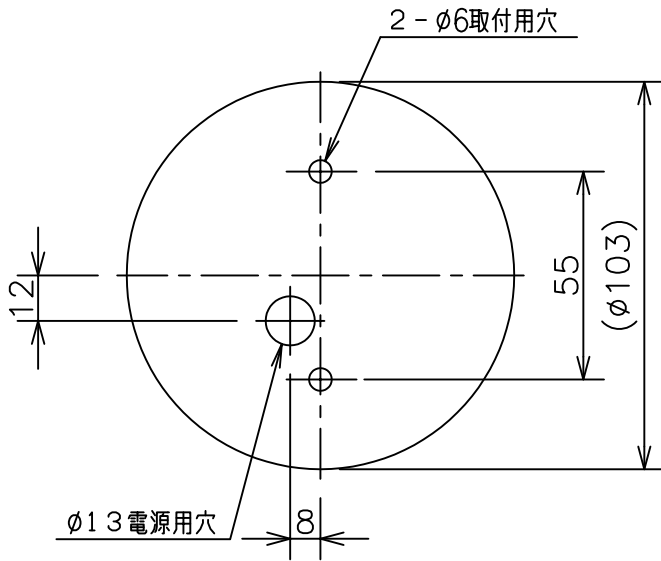

取付面寸法図 (A-A矢视图)

\* 過熱保護の為、器具上面と天井面は150mm以上離してください

\*パワハラップを内蔵したスイッチとの組み合わせでは、LEDが完全に消灯しない場合があります。

\*LED素子は白熱灯・蛍光灯などの一般光源に比べ、バツキがあるため発光色、明るさが異なる場合がありますのでご了承ください。

\*定格光束/総合効率はLEDランブラーRA-620FBでの測定値です。

定格光束 (lm)	固有エネルギー消費効率 (lm/h)
175	45

定格電圧 (V)	周波数 (Hz)	入力電流 (mA)	消費電力 (W)
AC100	50/60	70	3.9

7									特記事項	型番
6									・防湿防雨形	ERB6063S
5								・調光不可	・設計寿命 約40,000h	
4	パッキン	EPDM発泡 (t5.0)	1	グレー						承認 捺印 作成
3	本体	アルミダイキャスト	1	ブラック仕 (シルバー/ブラック)	適合ランプ	LEDランブラディスク45				新生産終了品
2	グローブパッキン	EPDMゴム (t4.0)	1	グレー	球別	□金: GU10 Ra 85				
1	グローブ	ガラス	1	乳白消	W・数	最大3.9W×1	尺度			1/2
部番	部品名	材質・素材厚	数量	備考	器具質量	約 0.7kg (ランブラ含まず)				