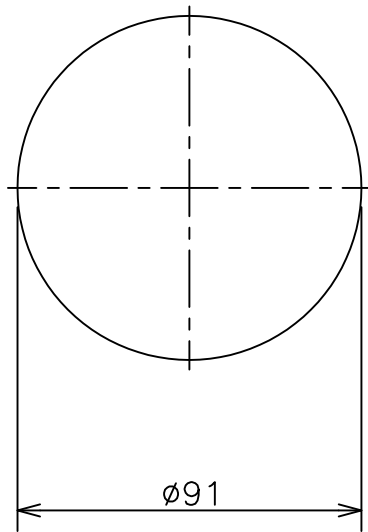

取付面寸法図 (A-A矢视图)

\* 過熱保護の為、器具上面と天井面は150mm以上離してください

\*パワハラップを内蔵したスイッチとの組み合わせでは、LEDが完全に消灯しない場合があります。

\*LED素子は白熱灯・蛍光灯などの一般光源に比べ、バツキがあるため発光色、明るさが異なる場合がありますのでご了承ください。

\*定格光束/総合効率はLEDランブラーRA-620FBでの測定値です。

定格光束 (lm)	固有エネルギー消費効率 (lm/h)
175	45

定格電圧 (V)	周波数 (Hz)	入力電流 (mA)	消費電力 (W)
AC100	50/60	70	3.9

7									特記事項	型番
6									・防湿防雨形	ERB6063S
5								・調光不可	・設計寿命 約40,000h	
4	パッキン	EPDM発泡 (t5.0)	1	グレー						承認 捺印 作成
3	本体	アルミダイキャスト	1	ブラック仕 (シルバー/ブラック)	適合ランプ	LEDランブラディスク45				新生産終了品
2	グローブパッキン	EPDMゴム (t4.0)	1	グレー	球別	□金: GU10 Ra 85				
1	グローブ	ガラス	1	乳白消	W・数	最大3.9W×1	尺度			1/2
部番	部品名	材質・素材厚	数量	備考	器具質量	約 0.7kg (ランブラ含まず)				