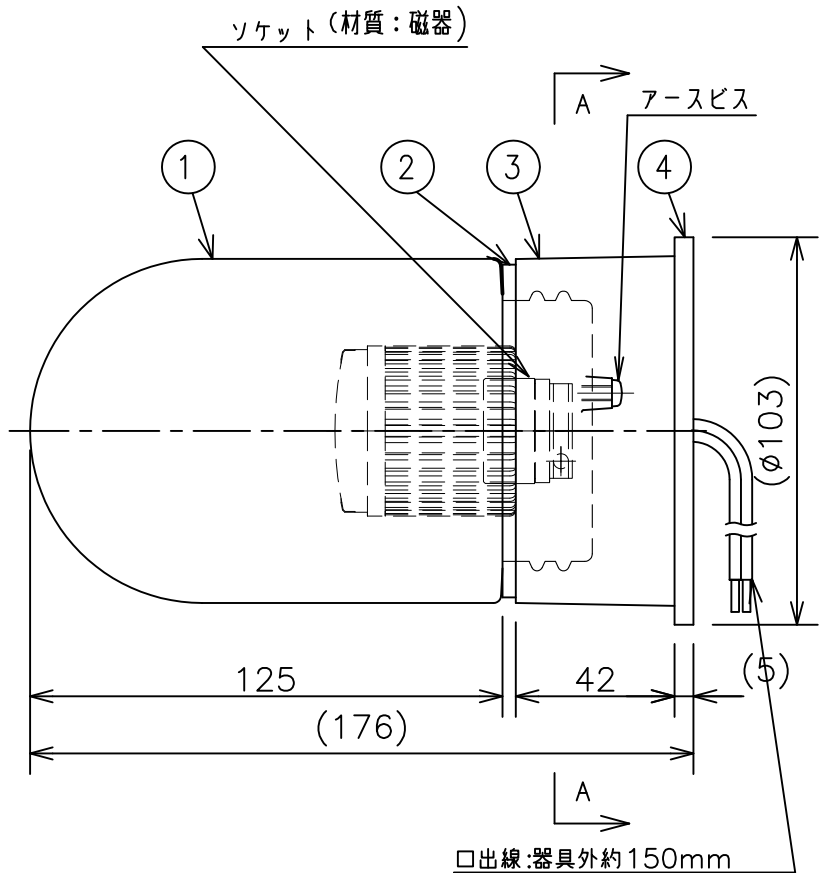

取付面寸法図 (A-A矢视图)

\* 過熱保護の為、器具上面と天井面は150mm以上離してください

\*パワハラップを内蔵したスイッチとの組み合わせでは、LEDが完全に消灯しない場合があります。

\*LED素子は白熱灯・蛍光灯などの一般光源に比べ、バツキがあるため発光色、明るさが異なる場合がありますのでご了承ください。

\*定格光束/総合効率はLEDランブラーRA-620FBでの測定値です。

定格光束 (lm)	固有エネルギー消費効率 (lm/h)
175	45

定格電圧 (V)	周波数 (Hz)	入力電流 (mA)	消費電力 (W)
AC100	50/60	70	3.9

7									特記事項	型番
6									・防湿防雨形	ERB6063S
5								・調光不可	・設計寿命 約40,000h	
4	パッキン	EPDM発泡 (t5.0)	1	グレー						承認 捺印 作成
3	本体	アルミダイキャスト	1	ブラック仕 (シルバー/ブラック)	適合ランプ	LEDランブラディスク45				新生産終了品
2	グローブパッキン	EPDMゴム (t4.0)	1	グレー	球別	□金: GU10 Ra 85				
1	グローブ	ガラス	1	乳白消	W・数	最大3.9W×1	尺度			1/2
部番	部品名	材質・素材厚	数量	備考	器具質量	約 0.7kg (ランブラ含まず)				