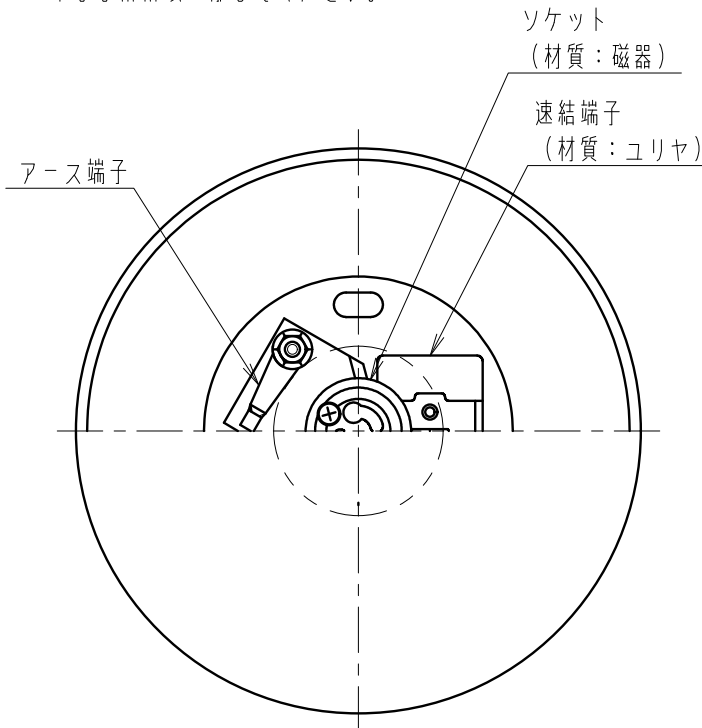

※メンテナンスの為、天井面より  
100 mm以上離してください。

取付寸法図 A矢視図  
(S = 1/3)

※LED素子は白熱灯・蛍光灯などの一般光源に比べ バラツキがあるため発光色、明るさが異なる場合がありますのでご了承ください。  
※拡散以外の配光タイプは光ムラが強くなりますのでお勧めできません。

(拡散配光タイプ)

定格電圧 (V)	周波数 (Hz)	入力電流 (mA)	消費電力 (W)
AC100	50/60	70	3.9

白 日塗工：N-95・マンセル：N9.5 (近似値)

7					特記事項 ・防雨防湿形 (IP44) ・調光不可 ・絶縁ブッシング付 ・壁面・天井面取付兼用型 (壁面取付時、取付方向指定あり) ・設計寿命：約40,000h	型番 ERB6059W
6						
5						
4	パッキン	EPDM発泡	1	黒		
3	本体	アルミ	1	白艶消	適合ランプ LEDZランプ ディスク45 口金：GU10 Ra85	承認 検印 作成 生産終了品 片島
2	パッキン	EPDM発泡	1	黒	球別	
1	ガラスグローブ	乳白消ガラス	1		W・数 最大 3.9W X 1	尺度
部番	部品名	材質・素材厚	数量	備考	器具質量 約 0.6 Kg	1/2