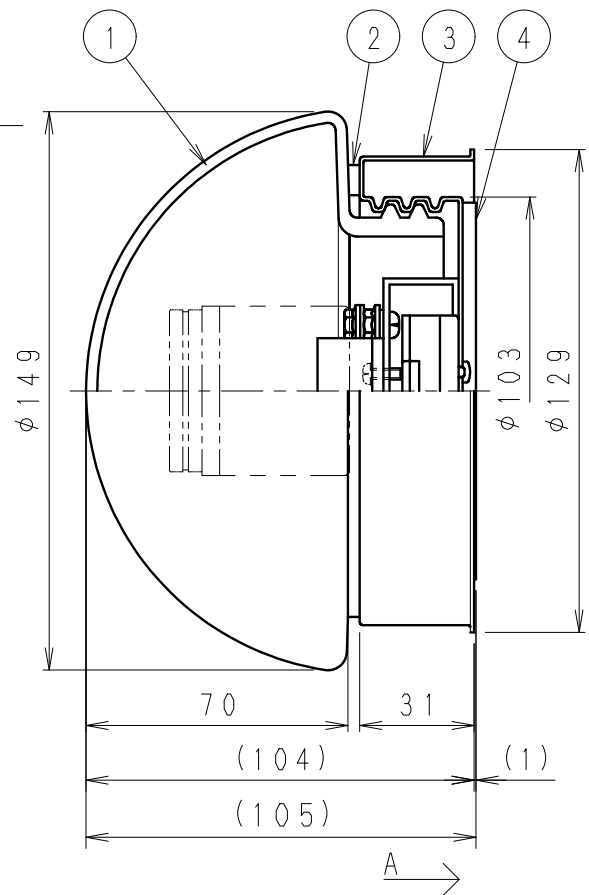

※メンテナンスの為、天井面より  
100 mm以上離してください。

取付寸法図 A矢視図  
(S = 1/3)

※LED素子は白熱灯・蛍光灯などの一般光源に比べ バラツキがあるため発光色、明るさが異なる場合がありますのでご了承ください。  
※拡散以外の配光タイプは光ムラが強くなりますのでお勧めできません。

(拡散配光タイプ)

定格電圧 (V)	周波数 (Hz)	入力電流 (mA)	消費電力 (W)
AC100	50/60	70	3.9

白 日塗工：N-95・マンセル：N9.5 (近似値)

7					特記事項 ・防雨防湿形 (IP44) ・調光不可 ・絶縁ブッシング付 ・壁面・天井面取付兼用型 (壁面取付時、取付方向指定あり) ・設計寿命：約40,000h	型番 ERB6059W
6						
5						
4	パッキン	EPDM発泡	1	黒		
3	本体	アルミ	1	白艶消	適合ランプ LEDZランプ ディスク45 口金：GU10 Ra85	承認 検印 作成 生産終了品 片島
2	パッキン	EPDM発泡	1	黒	球別	
1	ガラスグローブ	乳白消ガラス	1		W・数 最大 3.9W X 1	尺度
部番	部品名	材質・素材厚	数量	備考	器具質量 約 0.6 Kg	1/2