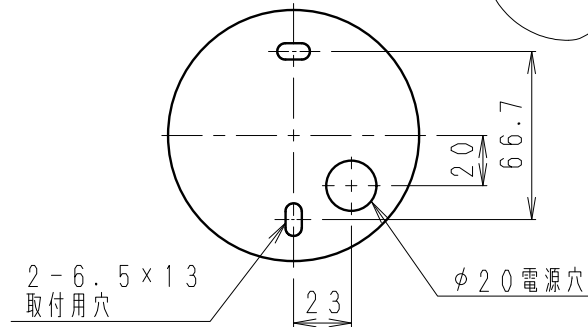

※メンテナンスの為、天井面より  
100 mm以上離してください。

取付寸法図 A矢視図  
(S = 1/3)

※LED素子は白熱灯・蛍光灯などの一般光源に比べ バラツキがあるため発光色、明るさが異なる場合がありますのでご了承ください。  
※拡散以外の配光タイプは光ムラが強くなりますのでお勧めできません。

(拡散配光タイプ)

定格電圧 (V)	周波数 (Hz)	入力電流 (mA)	消費電力 (W)
AC100	50/60	70	3.9

白 日塗工：N-95・マンセル：N9.5 (近似値)

7					特記事項 ・防雨防湿形 (IP44) ・調光不可 ・絶縁ブッシング付 ・壁面・天井面取付兼用型 (壁面取付時、取付方向指定あり) ・設計寿命：約40,000h	型番 ERB6059W
6						
5						
4	パッキン	EPDM発泡	1	黒		
3	本体	アルミ	1	白艶消	適合ランプ LEDZランプ ディスク45 口金：GU10 Ra85	承認 検印 作成 生産終了品 片島
2	パッキン	EPDM発泡	1	黒	球別	
1	ガラスグローブ	乳白消ガラス	1		W・数 最大 3.9W X 1	尺度
部番	部品名	材質・素材厚	数量	備考	器具質量 約 0.6 Kg	1/2