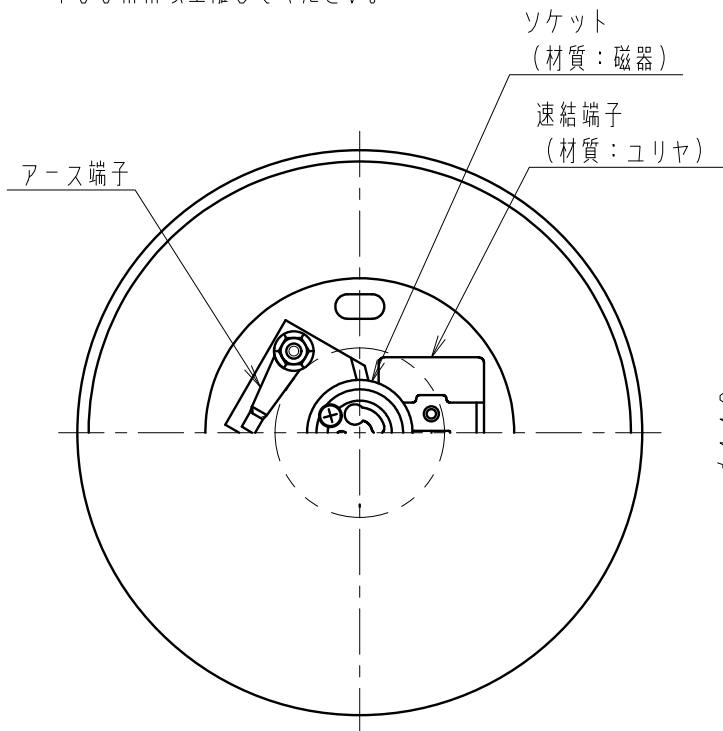

※メンテナンスの為、天井面より
100 mm以上離してください。

取付寸法図 A矢視図
(S=1/3)

※LED素子は白熱灯・蛍光灯などの一般光源に比べ バラツキがあるため発光色、明るさが異なる場合がありますのでご了承ください。
※拡散以外の配光タイプは光ムラが強くなりますのでお勧めできません。

(拡散配光タイプ)

定格電圧 (V)	周波数 (Hz)	入力電流 (mA)	消費電力 (W)
AC100	50/60	70	3.9

黒 日塗工：N-10・マンセル：N1 (近似値)

7					特記事項 ・防雨防湿形 (IP44) ・調光不可 ・絶縁ブッシング付 ・壁面・天井面取付兼用型 (壁面取付時、取付方向指定あり) ・設計寿命：約40,000h	型番 ERB6059B
6						
5						
4	パッキン	EPDM発泡	1	黒		
3	本体	アルミ	1	黒艶消	適合ランプ LEDZランプ ディスク45 口金：GU10 Ra85	承認 検印 作成 生産終了品 片島
2	パッキン	EPDM発泡	1	黒	球別	
1	ガラスグローブ	乳白消ガラス	1		W・数 最大 3.9W X 1	尺度
部番	部品名	材質・素材厚	数量	備考	器具質量 約 0.6 Kg	1/2