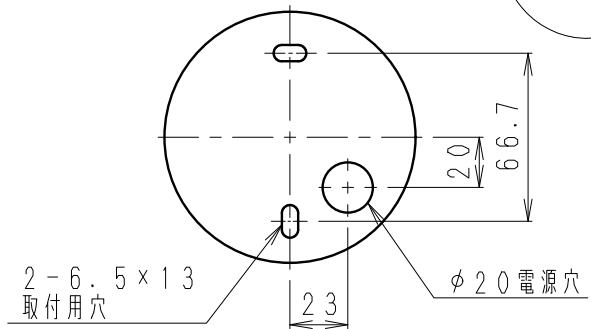

※メンテナンスの為、天井面より
100 mm以上離してください。

取付寸法図 A矢視図
(S=1/3)

※LED素子は白熱灯・蛍光灯などの一般光源に比べ バラツキがあるため発光色、明るさが異なる場合がありますのでご了承ください。
※拡散以外の配光タイプは光ムラが強くなりますのでお勧めできません。

(拡散配光タイプ)

定格電圧 (V)	周波数 (Hz)	入力電流 (mA)	消費電力 (W)
AC100	50/60	70	3.9

黒 日塗工：N-10・マンセル：N1 (近似値)

7					特記事項 ・防雨防湿形 (IP44) ・調光不可 ・絶縁ブッシング付 ・壁面・天井面取付兼用型 (壁面取付時、取付方向指定あり) ・設計寿命：約40,000h	型番 ERB6059B
6						
5						
4	パッキン	EPDM発泡	1	黒		
3	本体	アルミ	1	黒艶消	適合ランプ LEDZランプ ディスク45 口金：GU10 Ra85	承認 検印 作成 生産終了品 片島
2	パッキン	EPDM発泡	1	黒	球別	
1	ガラスグローブ	乳白消ガラス	1		W・数 最大 3.9W X 1	尺度
部番	部品名	材質・素材厚	数量	備考	器具質量 約 0.6 Kg	1/2