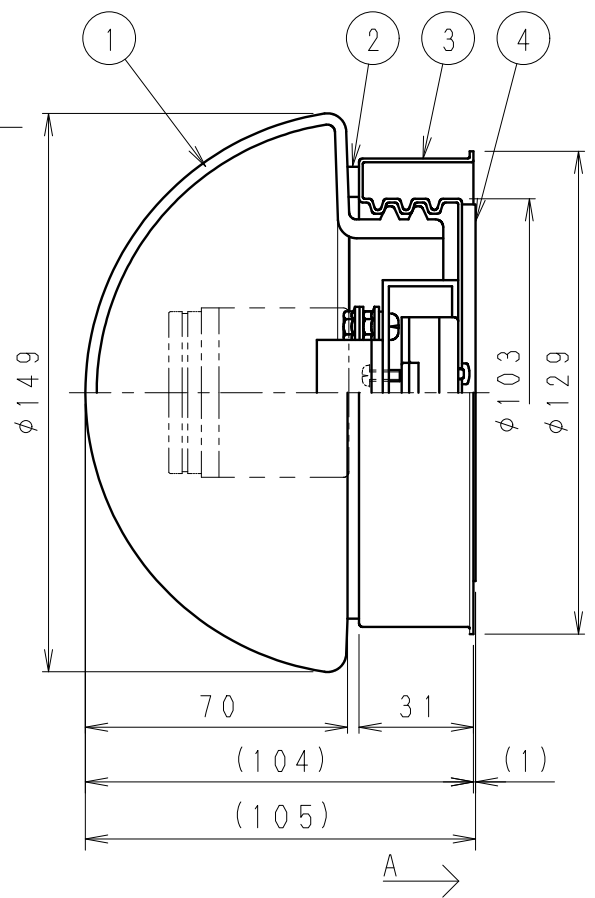

※メンテナンスの為、天井面より
100 mm以上離してください。

取付寸法図 A矢視図
(S=1/3)

※LED素子は白熱灯・蛍光灯などの一般光源に比べ バラツキがあるため発光色、明るさが異なる場合がありますのでご了承ください。
※拡散以外の配光タイプは光ムラが強くなりますのでお勧めできません。

(拡散配光タイプ)

定格電圧 (V)	周波数 (Hz)	入力電流 (mA)	消費電力 (W)
AC100	50/60	70	3.9

黒 日塗工：N-10・マンセル：N1 (近似値)

7					特記事項 ・防雨防湿形 (IP44) ・調光不可 ・絶縁ブッシング付 ・壁面・天井面取付兼用型 (壁面取付時、取付方向指定あり) ・設計寿命：約40,000h	型番 ERB6059B
6						
5						
4	パッキン	EPDM発泡	1	黒		
3	本体	アルミ	1	黒艶消	適合ランプ LEDZランプ ディスク45 口金：GU10 Ra85	承認 検印 作成 生産終了品 片島
2	パッキン	EPDM発泡	1	黒	球別	
1	ガラスグローブ	乳白消ガラス	1		W・数 最大 3.9W X 1	尺度
部番	部品名	材質・素材厚	数量	備考	器具質量 約 0.6 Kg	1/2