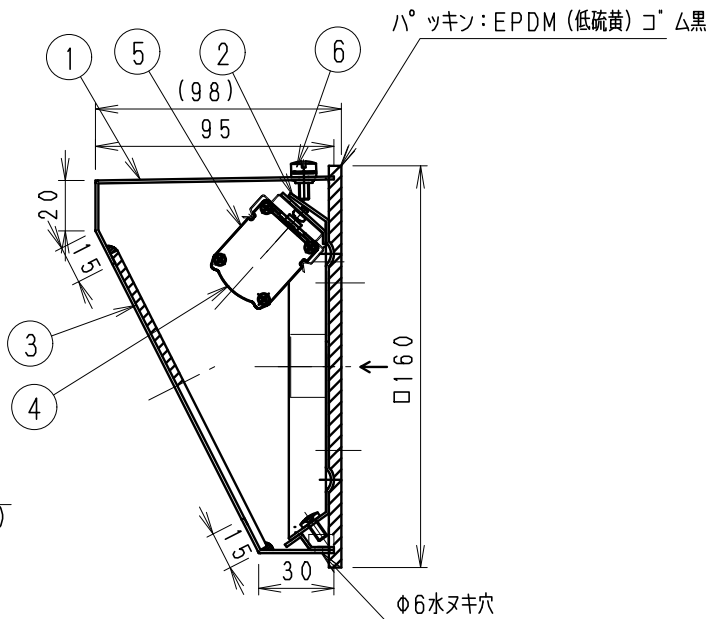

矢視図

*メンテナンスの為、天井面より
100mm以上離してください。

△安全に関するご注意

- ・この器具は、5℃~35℃の温度範囲でご使用ください。高温で使用すると火災の原因となります。
- ・この器具は屋外用です。浴室やプールなどの湿気の多い場所、湯気が直接当たる場所、粉塵・腐食性ガスが発生する場所、油分の影響を受ける場所では、使用できません。誤って使用の場合、器具の落下及び絶縁不良、感電等の原因となります。
- ・壁面取付専用です。器具の取付けは凹凸のない平面に取付けてください。取付面の強度が十分にある場所に取付けてください。
- ・壁面の取付面に凹凸がある場合、器具取付面と防水パッキン周辺をコーキング材などで防水処理してください。
- ・壁面内部よりの水の侵入防止の為、電源穴および取付穴などもコーキング材で防水処理してください。
- ・点灯時および点灯中はLED光源を直視しないでください。

*LED素子は白熱灯・蛍光灯などの一般光源に比べ、バラツキがあるため発光色、明るさが異なる場合がありますのでご了承ください。

ダークグレー 日塗工：N-20・マンセル：N2（近似値）

定格電圧 (V)	周波数 (Hz)	入力電流 (mA)	消費電力 (W)
AC100	50/60	112	6.7

7				特記事項・逆向使用不可 ・調光不可 ・LED光源寿命40000時間 (JIS C8155:2010に準拠) ・専用LEDユニット交換可能	型番 ERB6053SA
6	固定ネジ	シンチュウ・M4	1		
5	LEDユニット取付パネ	ステンレス	2		
4	LEDユニット	RA-611LB	1		
3	カバー	アクリルt3	1	乳白	
2	取付板	ステンレスt1.2	1	白艶消	
1	本体	ステンレスt1.2	1	メタリック仕上 (シルバーメタリック)	
部番	部品名	材質・素材厚	数量	備考	器具質量 約1.0Kg