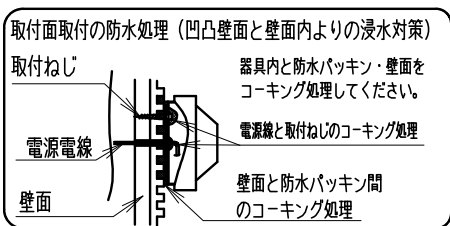

矢視図

*メンテナンスの為、天井面より
100mm以上離してください。

△安全に関するご注意

- ・この器具は、5℃~35℃の温度範囲でご使用ください。高温で使用すると火災の原因となります。
- ・この器具は屋外用です。浴室やプールなどの湿気の多い場所、湯気が直接当たる場所、粉塵・腐食性ガスが発生する場所、油分の影響を受ける場所では、使用できません。誤って使用の場合、器具の落下及び絶縁不良、感電等の原因となります。
- ・壁面取付専用です。器具の取付けは凹凸のない平面に取付けてください。取付面の強度が十分にある場所に取付けてください。
- ・壁面の取付面に凹凸がある場合、器具取付面と防水パッキン周辺をコーキング材などで防水処理してください。
- ・壁面内部よりの水の侵入防止の為、電源穴および取付穴などもコーキング材で防水処理してください。
- ・点灯時および点灯中はLED光源を直視しないでください。

*LED素子は白熱灯・蛍光灯などの一般光源に比べ、バラツキがあるため発光色、明るさが異なる場合がありますのでご了承ください。

ダークグレー 日塗工：N-20・マンセル：N2（近似値）

定格電圧 (V)	周波数 (Hz)	入力電流 (mA)	消費電力 (W)
AC100	50/60	112	6.7

7				特記事項・逆向使用不可 ・調光不可 ・LED光源寿命40000時間 (JIS C8155:2010に準拠) ・専用LEDユニット交換可能	型番 ERB6053SA
6	固定ネジ	シンチュウ・M4	1		
5	LEDユニット取付パネ	ステンレス	2		
4	LEDユニット	RA-611LB	1		
3	カバー	アクリルt3	1	乳白	
2	取付板	ステンレスt1.2	1	白艶消	
1	本体	ステンレスt1.2	1	メタリック仕上 (シルバーメタリック)	
部番	部品名	材質・素材厚	数量	備考	器具質量 約1.0Kg