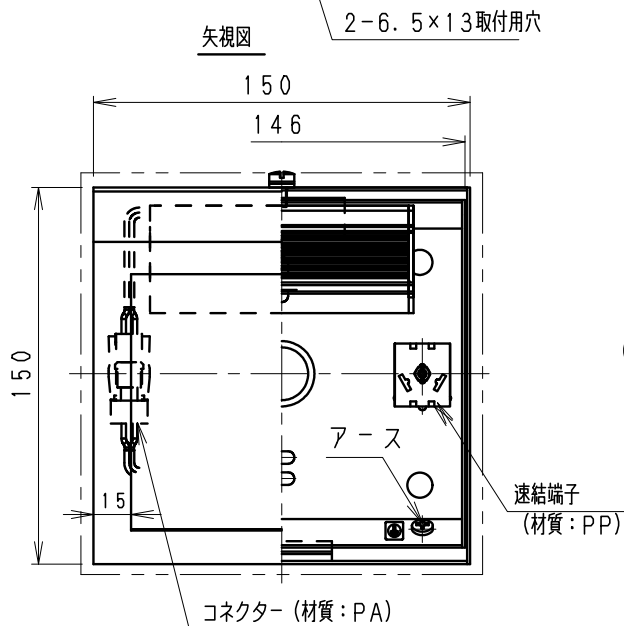

矢視図

*メンテナンスの為、天井面より
100mm以上離してください。

△安全に関するご注意

- ・この器具は、5℃~35℃の温度範囲でご使用ください。高温で使用すると火災の原因となります。
- ・この器具は屋外用です。浴室やプールなどの湿気の多い場所、湯気が直接当たる場所、粉塵・腐食性ガスが発生する場所、油分の影響を受ける場所では、使用できません。誤って使用の場合、器具の落下及び絶縁不良、感電等の原因となります。
- ・壁面取付専用です。器具の取付けは凹凸のない平面に取付けてください。取付面の強度が十分にある場所に取付けてください。
- ・壁面の取付面に凹凸がある場合、器具取付面と防水パッキン周辺をコーキング材などで防水処理してください。
- ・壁面内部よりの水の侵入防止の為、電源穴および取付穴などもコーキング材で防水処理してください。
- ・点灯時および点灯中はLED光源を直視しないでください。

*LED素子は白熱灯・蛍光灯などの一般光源に比べ、バラツキがあるため発光色、明るさが異なる場合がありますのでご了承ください。

ダークグレー 日塗工：N-20・マンセル：N2（近似値）

定格電圧 (V)	周波数 (Hz)	入力電流 (mA)	消費電力 (W)
AC100	50/60	112	6.7

7				特記事項・逆向使用不可 ・調光不可 ・LED光源寿命40000時間 (JIS C8155:2010に準拠) ・専用LEDユニット交換可能	型番 ERB6053SA
6	固定ネジ	シンチュウ・M4	1		
5	LEDユニット取付パネ	ステンレス	2		
4	LEDユニット	RA-611LB	1		
3	カバー	アクリルt3	1	乳白	
2	取付板	ステンレスt1.2	1	白艶消	
1	本体	ステンレスt1.2	1	メタリック仕上 (シルバーメタリック)	
部番	部品名	材質・素材厚	数量	備考	器具質量 約1.0Kg